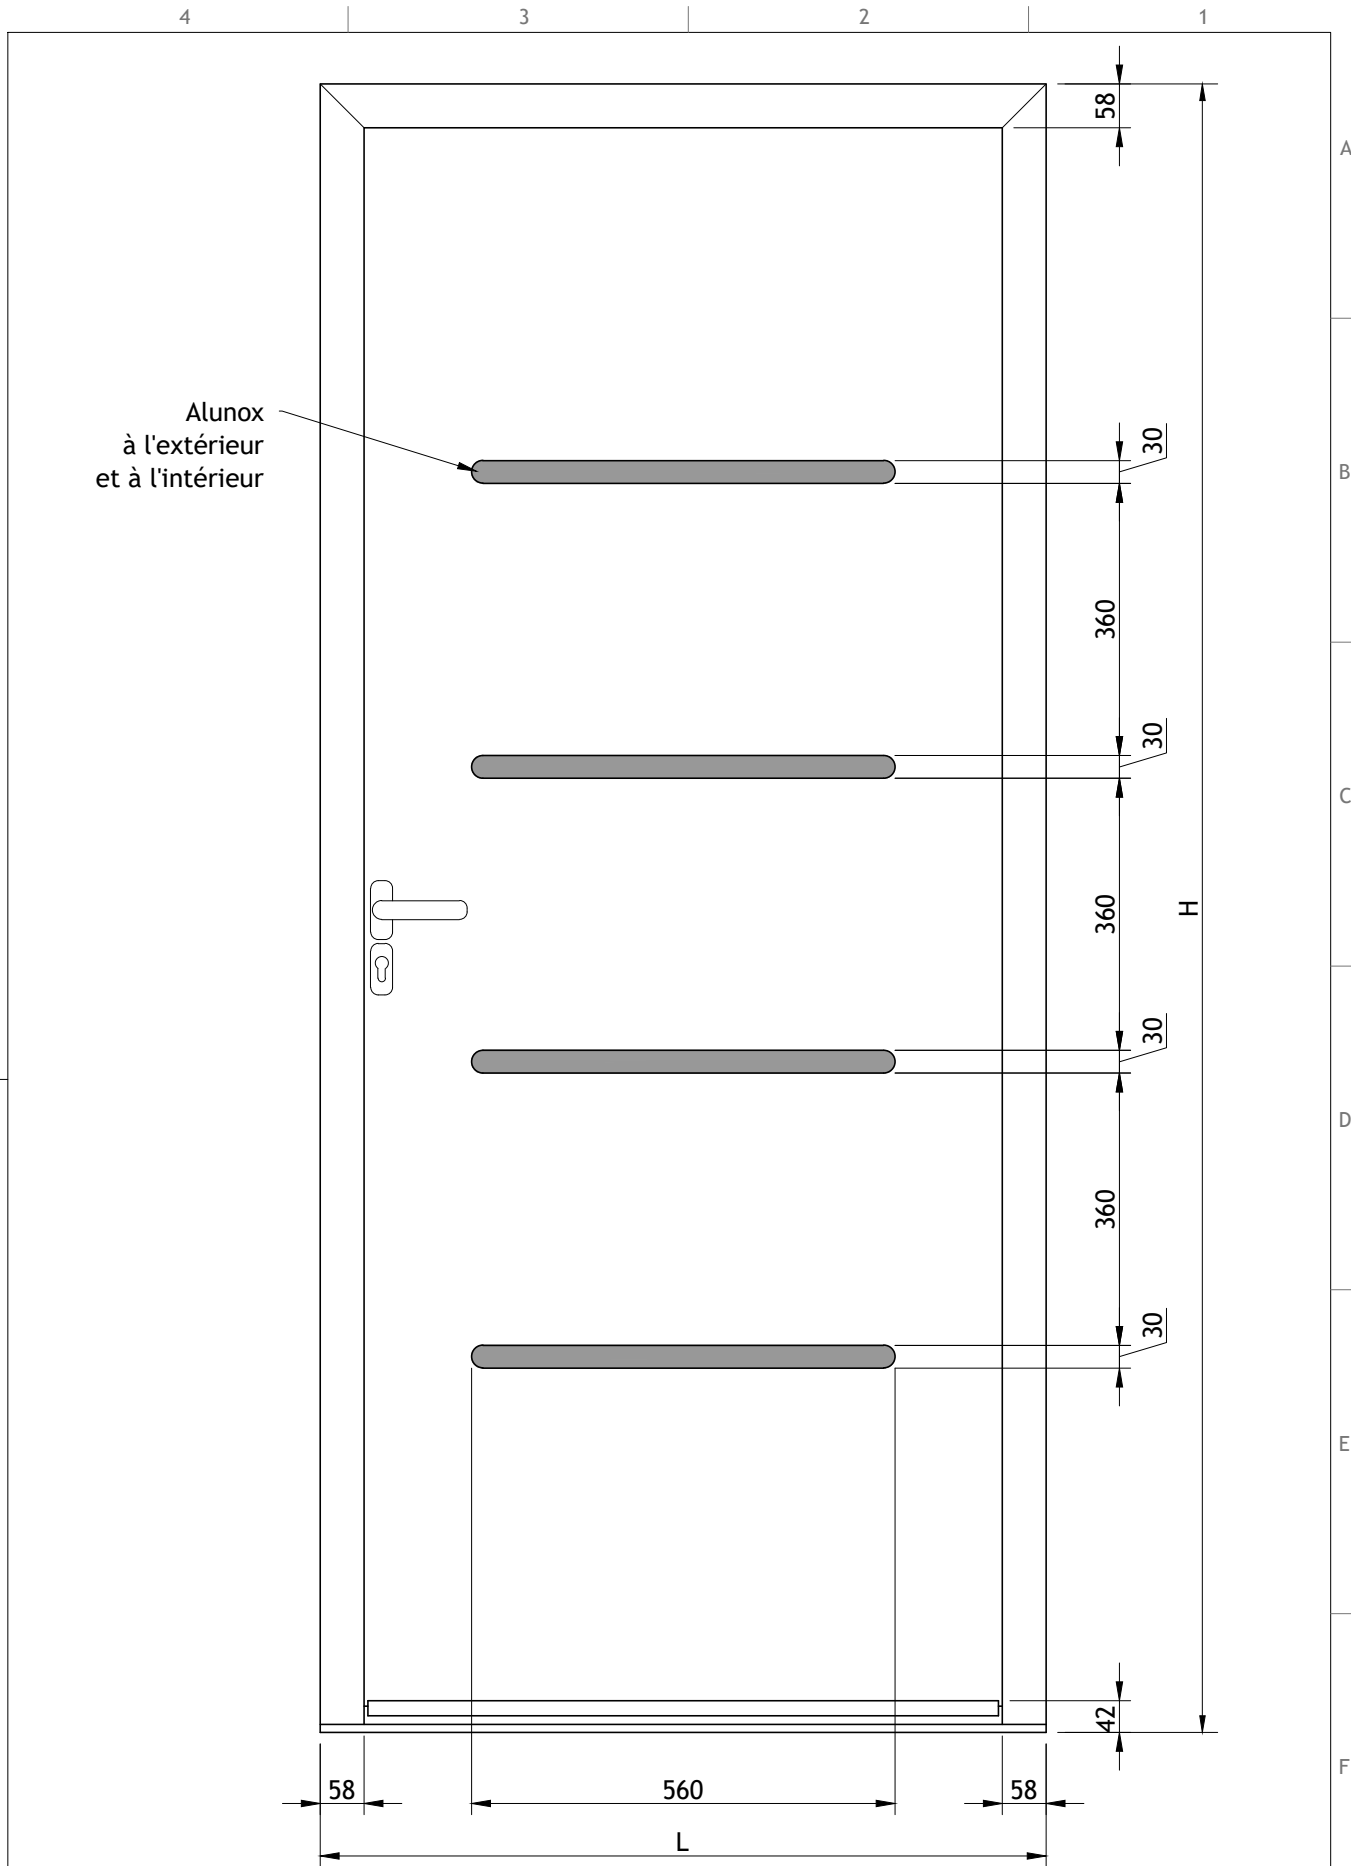

G65AC - Description et Caractéristiques

Dormant - 63 mm

Ouvrant Monobloc - 65mm

Isolation - polyuréthane injecté

Porte avec triple vitrage feuilleté

Seuil pour personne à mobilité réduite

Isolation Thermique Ud - **Ud ≤ 1,00 W/m².K**

COMPOSANTS PORTE AVEC TIRANT

28		SERRURE 6 POINTS ROULEAUX 35/92/8 F16 2200 C Manual	A1234	1	N/A
29		TIRANT PX01 (300x25)	A0307	1	INOX
30		TIRANT PX02 (657x25)	A0434	1	INOX
31		TIRANT PX03 (1500x30)	A0435	1	INOX
32		TIRANT PY01 (500x40x20)	A0288	1	INOX
33		TIRANT PZ01 (1400x40x20)	A0289	1	INOX
34		TIRANT PQ01 (600x30x30)	A0431	1	INOX
35		TIRANT PQ02 (1400x30x30)	A0432	1	INOX
36		DOUBLE POIGNÉE INOX	A0051	1	INOX
37		CACHE CYLINDRE - OVAL INOX	A0048	1	INOX

Alunox sobreposto		Dim. STD 2180x960	
Desenho: Diogo G.	Data: 21/05/2025	Título: Porta de entrada em Aço	
Verificação:	Data:	Cliente:	Gama: G65AC
Aprovação:	Data:	Fase: DV	Modelo: Aveiro
Escala: 1/10	Unidade: mm	Ficheiro: G65AC_ModELOS	Versão: 1.1.1
Tol. Geral: ± 1		Conteúdo: Vista Frontal	
Formato: A4		Nº Projeto: 2022.05	