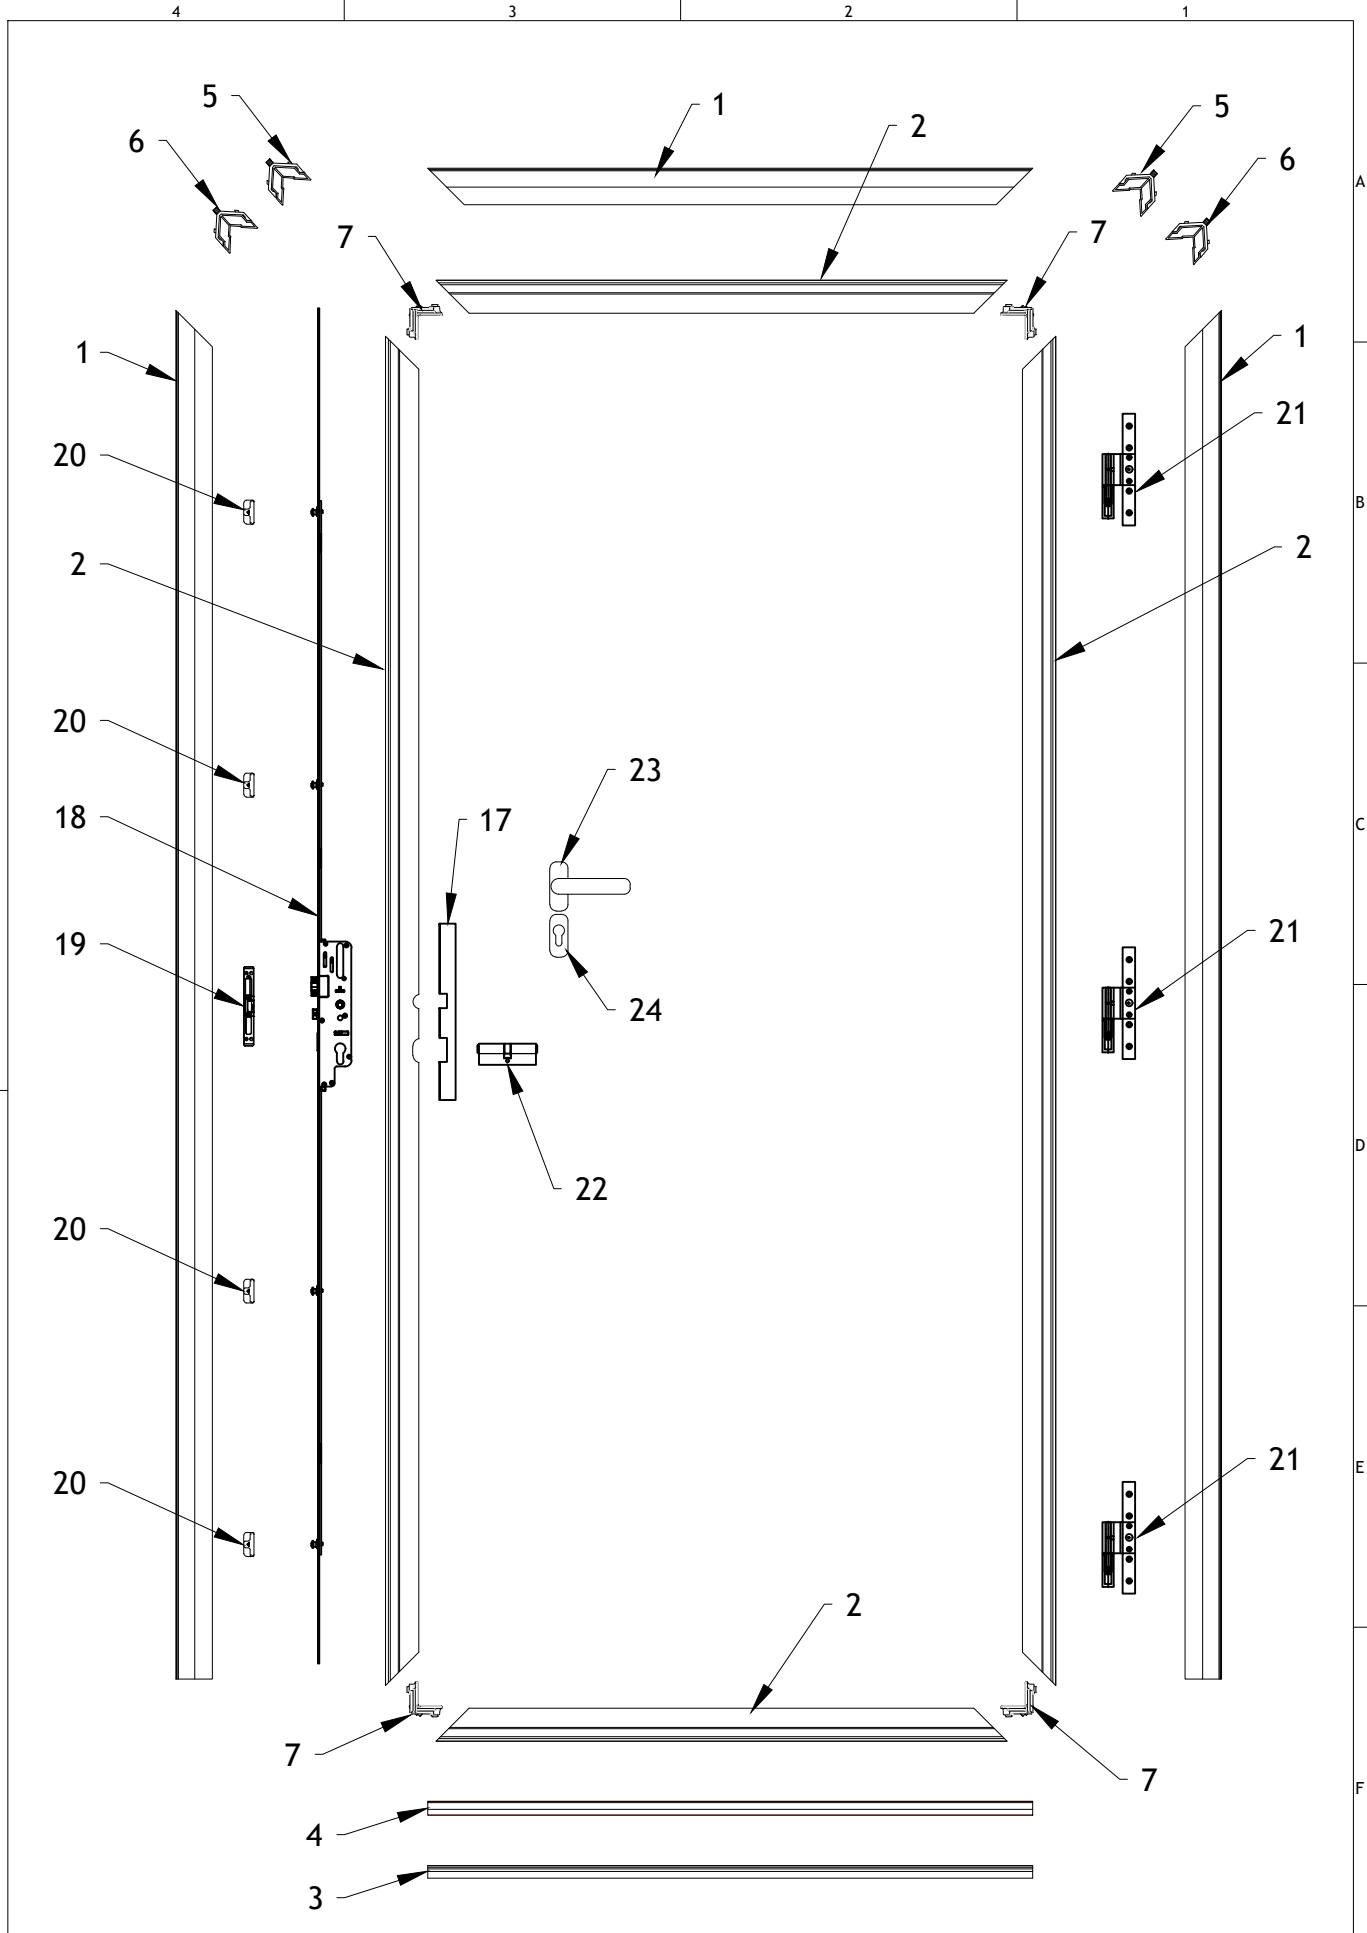

G65AC - Description et Caractéristiques

Dormant - 63 mm

Ouvrant Monobloc - 65mm

Isolation - polyuréthane injecté

Porte avec triple vitrage feuilleté

Seuil pour personne à mobilité réduite

Isolation Thermique Ud - **Ud ≤ 1,00 W/m².K**

Isolation Acoustique - **31 dB**

Performance A*E*V - **4 * 7A* C5**

Desenho: Vasco S.	Data: 13/03/2024	Título: Porte d'entrée Acier	
Verificação:	Data:	Cliente:	Gama: G65AC
Aprovação:	Data:	Fase: Dv	Conteúdo: Vista Explodida
Escala: 1/2	Unidade: mm	Ficheiro: 3_G65AC_Explodida	Versão:
Tol. Geral: ± 1		Conteúdo: Vue Détaillée	
Formato: A4		N° Projeto: 2024.033	

COMPOSANTS PORTE AVEC TIRANT

28		SERRURE 6 POINTS ROULEAUX 35/92/8 F16 2200 C Manual	A1234	1	N/A
29		TIRANT PX01 (300x25)	A0307	1	INOX
30		TIRANT PX02 (657x25)	A0434	1	INOX
31		TIRANT PX03 (1500x30)	A0435	1	INOX
32		TIRANT PY01 (500x40x20)	A0288	1	INOX
33		TIRANT PZ01 (1400x40x20)	A0289	1	INOX
34		TIRANT PQ01 (600x30x30)	A0431	1	INOX
35		TIRANT PQ02 (1400x30x30)	A0432	1	INOX
36		DOUBLE POIGNÉE INOX	A0051	1	INOX
37		CACHE CYLINDRE - OVAL INOX	A0048	1	INOX

Alunox sobreposto		Dim. STD 2180x960	
Desenho: Diogo G.	Data: 21/05/2025	Título: Porta de entrada em Aço	
Verificação:	Data:	Cliente:	Gama: G65AC
Aprovação:	Data:	Fase: DV	Modelo: Aveiro
Escala: 1/10	Unidade: mm	Ficheiro: G65AC_ModELOS	Versão: 1.1.1
Tol. Geral: ± 1		Conteúdo: Vista Frontal	
Formato: A4		Nº Projeto: 2022.05	