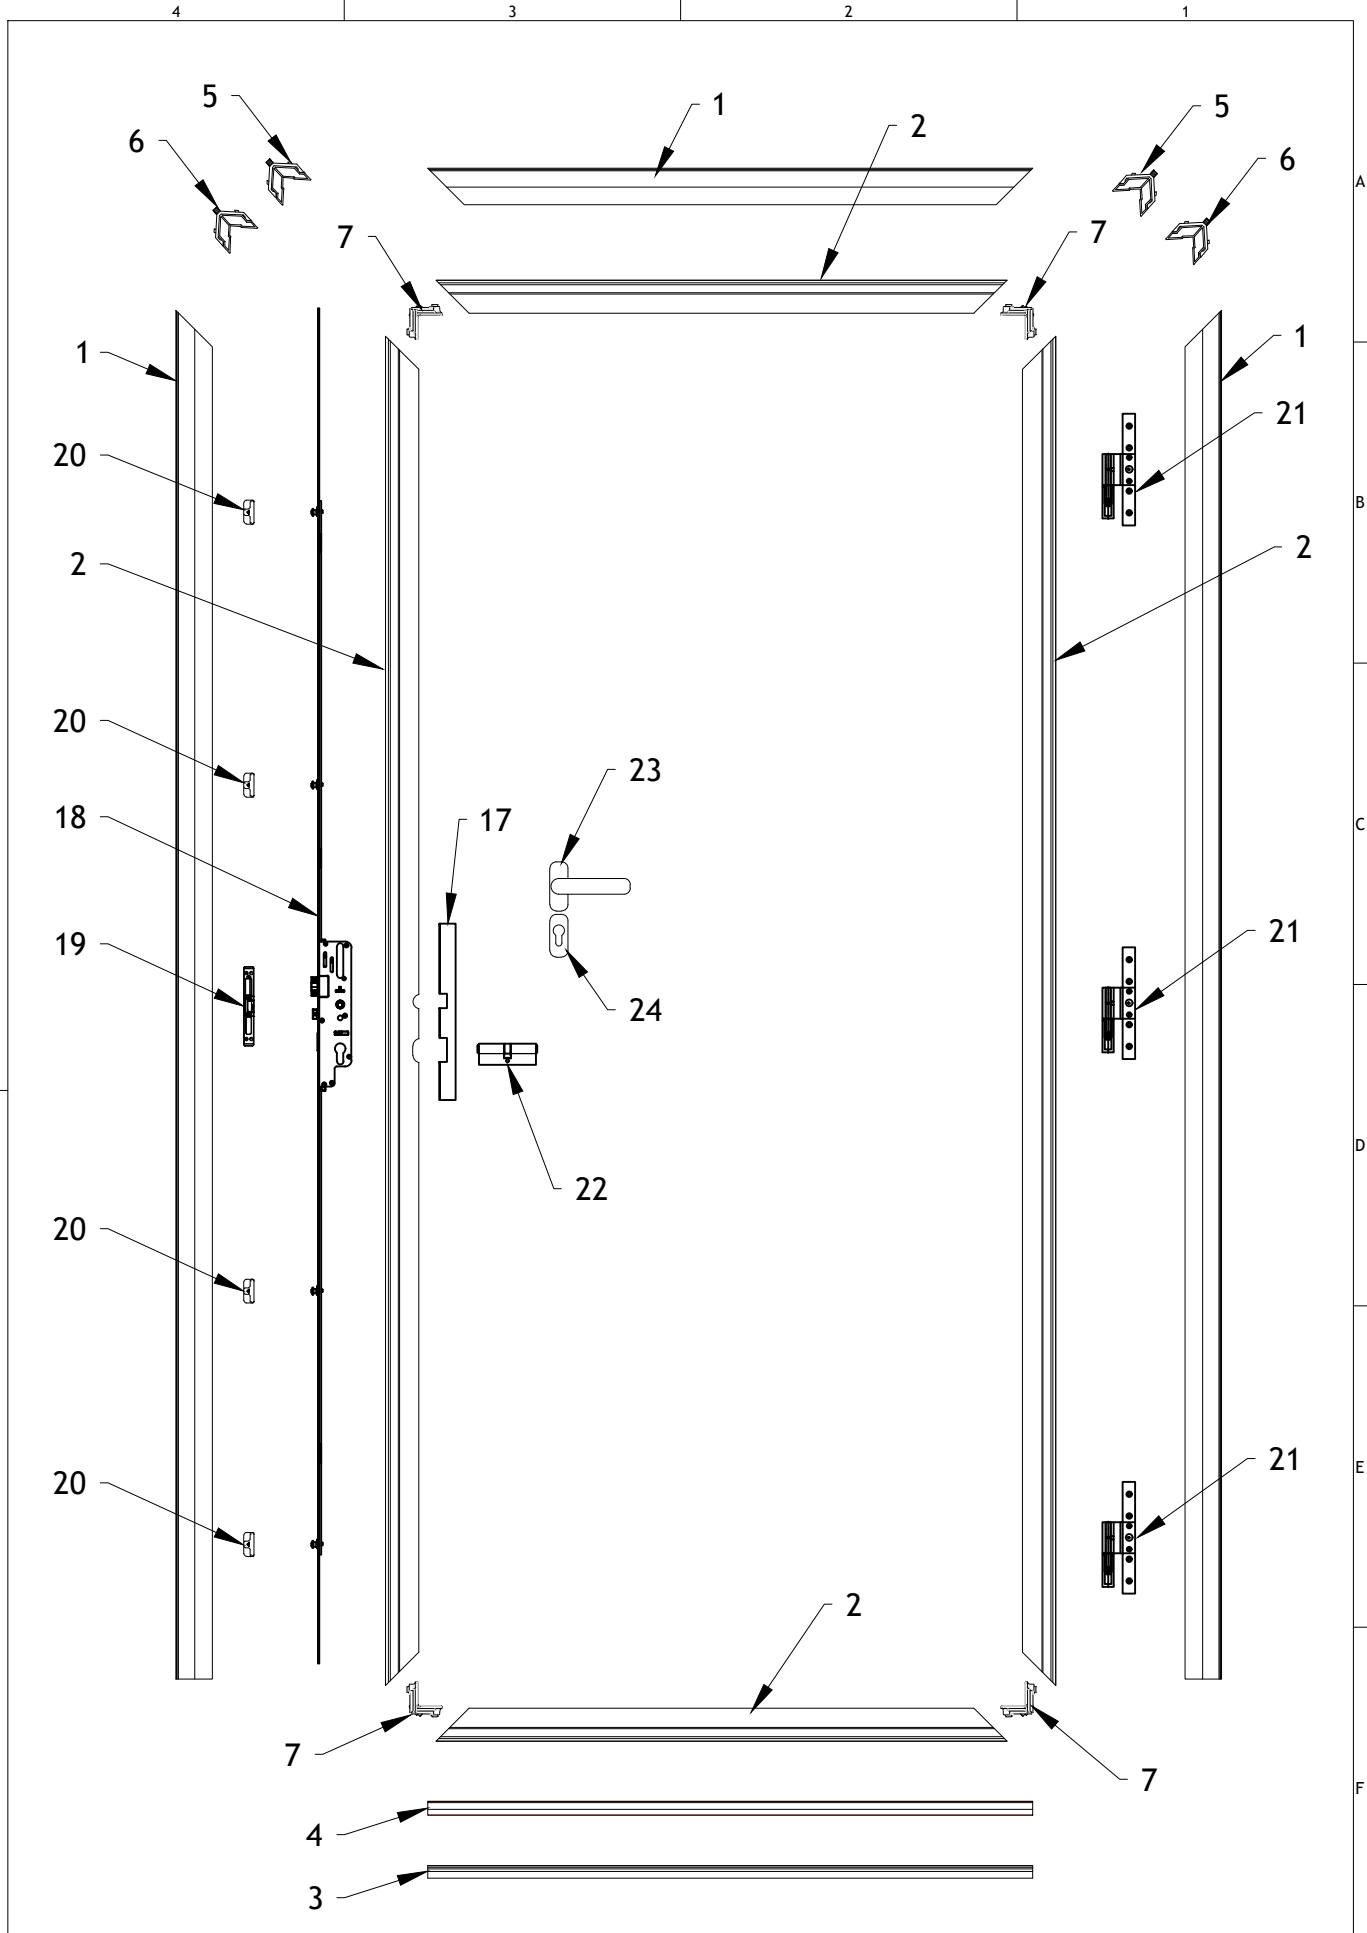

## G65AC - Description et Caractéristiques

Dormant - 63 mm

Ouvrant Monobloc - 65mm

Isolation - polyuréthane injecté

Porte avec triple vitrage feuilleté

Seuil pour personne à mobilité réduite

Isolation Thermique Ud - **Ud ≤ 1,00 W/m<sup>2</sup>.K**

Isolation Acoustique - **31 dB**

Performance A\*E\*V - **4 \* 7A\* C5**

Desenho: <b>Vasco S.</b>	Data: <b>13/03/2024</b>	Título: <b>Porte d'entrée Acier</b>	
Verificação:	Data:	Cliente:	Gama: <b>G65AC</b>
Aprovação:	Data:	Fase: <b>Dv</b>	Conteúdo: <b>Vista Explodida</b>
Escala: <b>1/2</b>	Unidade: <b>mm</b>	Ficheiro: <b>3_G65AC_Explodida</b>	Versão:
Tol. Geral: <b>± 1</b>		Conteúdo: <b>Vue Détaillée</b>	
Formato: <b>A4</b>		N° Projeto: <b>2024.033</b>	

### COMPOSANTS PORTE AVEC TIRANT

28		SERRURE 6 POINTS ROULEAUX 35/92/8 F16 2200 C Manual	A1234	1	N/A
29		TIRANT PX01 (300x25)	A0307	1	INOX
30		TIRANT PX02 (657x25)	A0434	1	INOX
31		TIRANT PX03 (1500x30)	A0435	1	INOX
32		TIRANT PY01 (500x40x20)	A0288	1	INOX
33		TIRANT PZ01 (1400x40x20)	A0289	1	INOX
34		TIRANT PQ01 (600x30x30)	A0431	1	INOX
35		TIRANT PQ02 (1400x30x30)	A0432	1	INOX
36		DOUBLE POIGNÉE INOX	A0051	1	INOX
37		CACHE CYLINDRE - OVAL INOX	A0048	1	INOX

Vidro	Dim. STD 2180x960		
Desenho: Diogo G.	Data: 21/05/2025	Título: Porta de entrada em Aço	
Verificação:	Data:	Cliente:	Gama: G65AC
Aprovação:	Data:	Fase: DV	Modelo: Beja
Escala: 1/10	Unidade: mm	Ficheiro: G65AC_ModELOS	Versão: 1.1.1
Tol. Geral: ± 1		Conteúdo: Vista Frontal	Nº Projeto: 2022.05
Formato: A4			