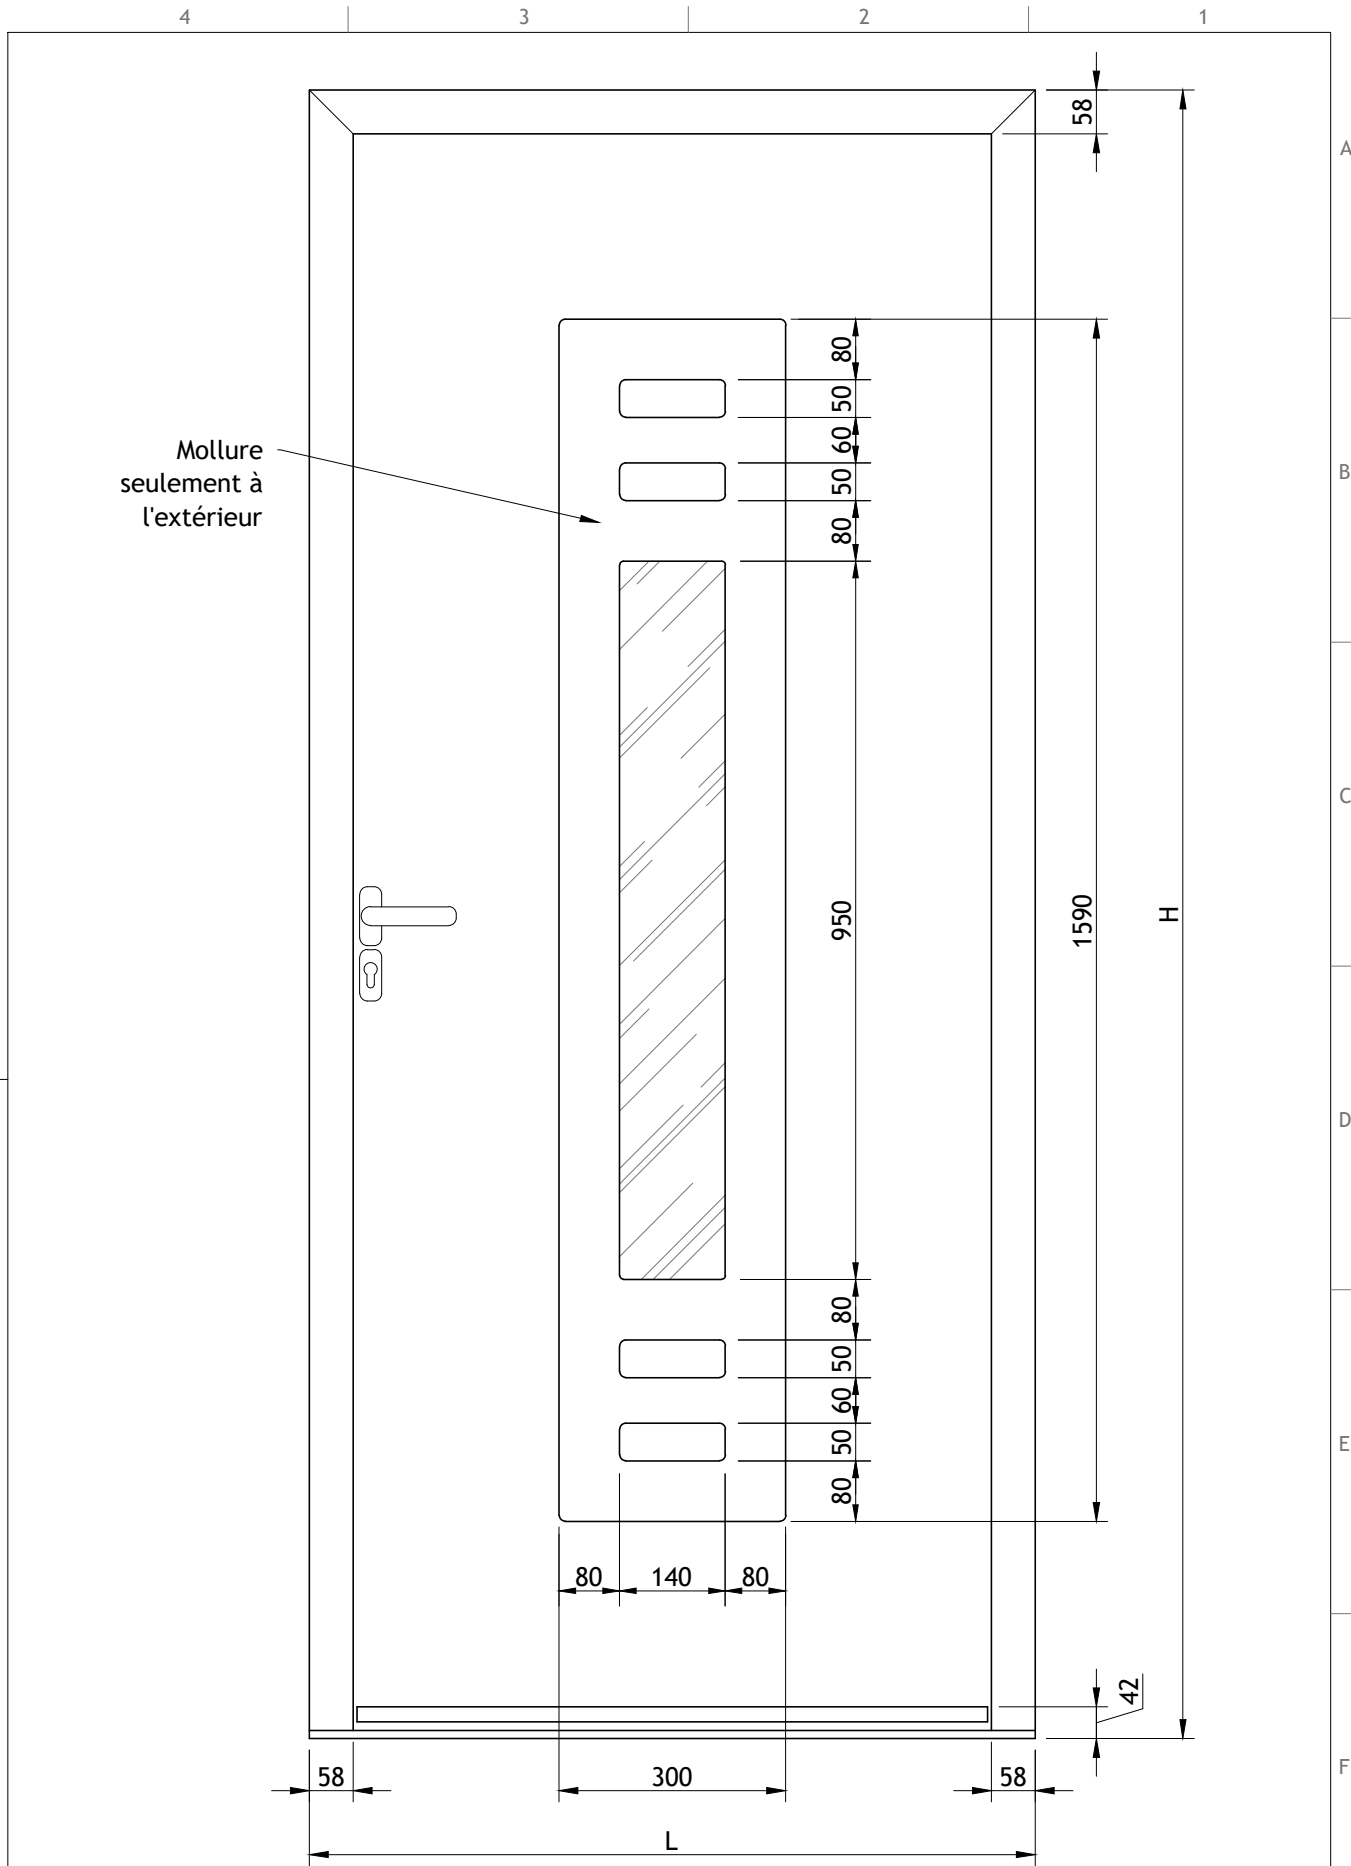

## G65AC - Description et Caractéristiques

Dormant - 63 mm

Ouvrant Monobloc - 65mm

Isolation - polyuréthane injecté

Porte avec triple vitrage feuilleté

Seuil pour personne à mobilité réduite

Isolation Thermique Ud - **Ud ≤ 1,00 W/m<sup>2</sup>.K**

### COMPOSANTS PORTE AVEC TIRANT

28		SERRURE 6 POINTS ROULEAUX 35/92/8 F16 2200 C Manual	A1234	1	N/A
29		TIRANT PX01 (300x25)	A0307	1	INOX
30		TIRANT PX02 (657x25)	A0434	1	INOX
31		TIRANT PX03 (1500x30)	A0435	1	INOX
32		TIRANT PY01 (500x40x20)	A0288	1	INOX
33		TIRANT PZ01 (1400x40x20)	A0289	1	INOX
34		TIRANT PQ01 (600x30x30)	A0431	1	INOX
35		TIRANT PQ02 (1400x30x30)	A0432	1	INOX
36		DOUBLE POIGNÉE INOX	A0051	1	INOX
37		CACHE CYLINDRE - OVAL INOX	A0048	1	INOX

Vidro	Dim. STD 2180x960		
Desenho: Diogo G.	Data: 21/05/2025	Título: Porta de entrada em Aço	
Verificação:	Data:	Cliente:	Gama: G65AC
Aprovação:	Data:	Fase: DV	Modelo: Beja
Escala: 1/10	Unidade: mm	Ficheiro: G65AC_ModELOS	Versão: 1.1.1
Tol. Geral: ± 1		Conteúdo: Vista Frontal	Nº Projeto: 2022.05
Formato: A4			