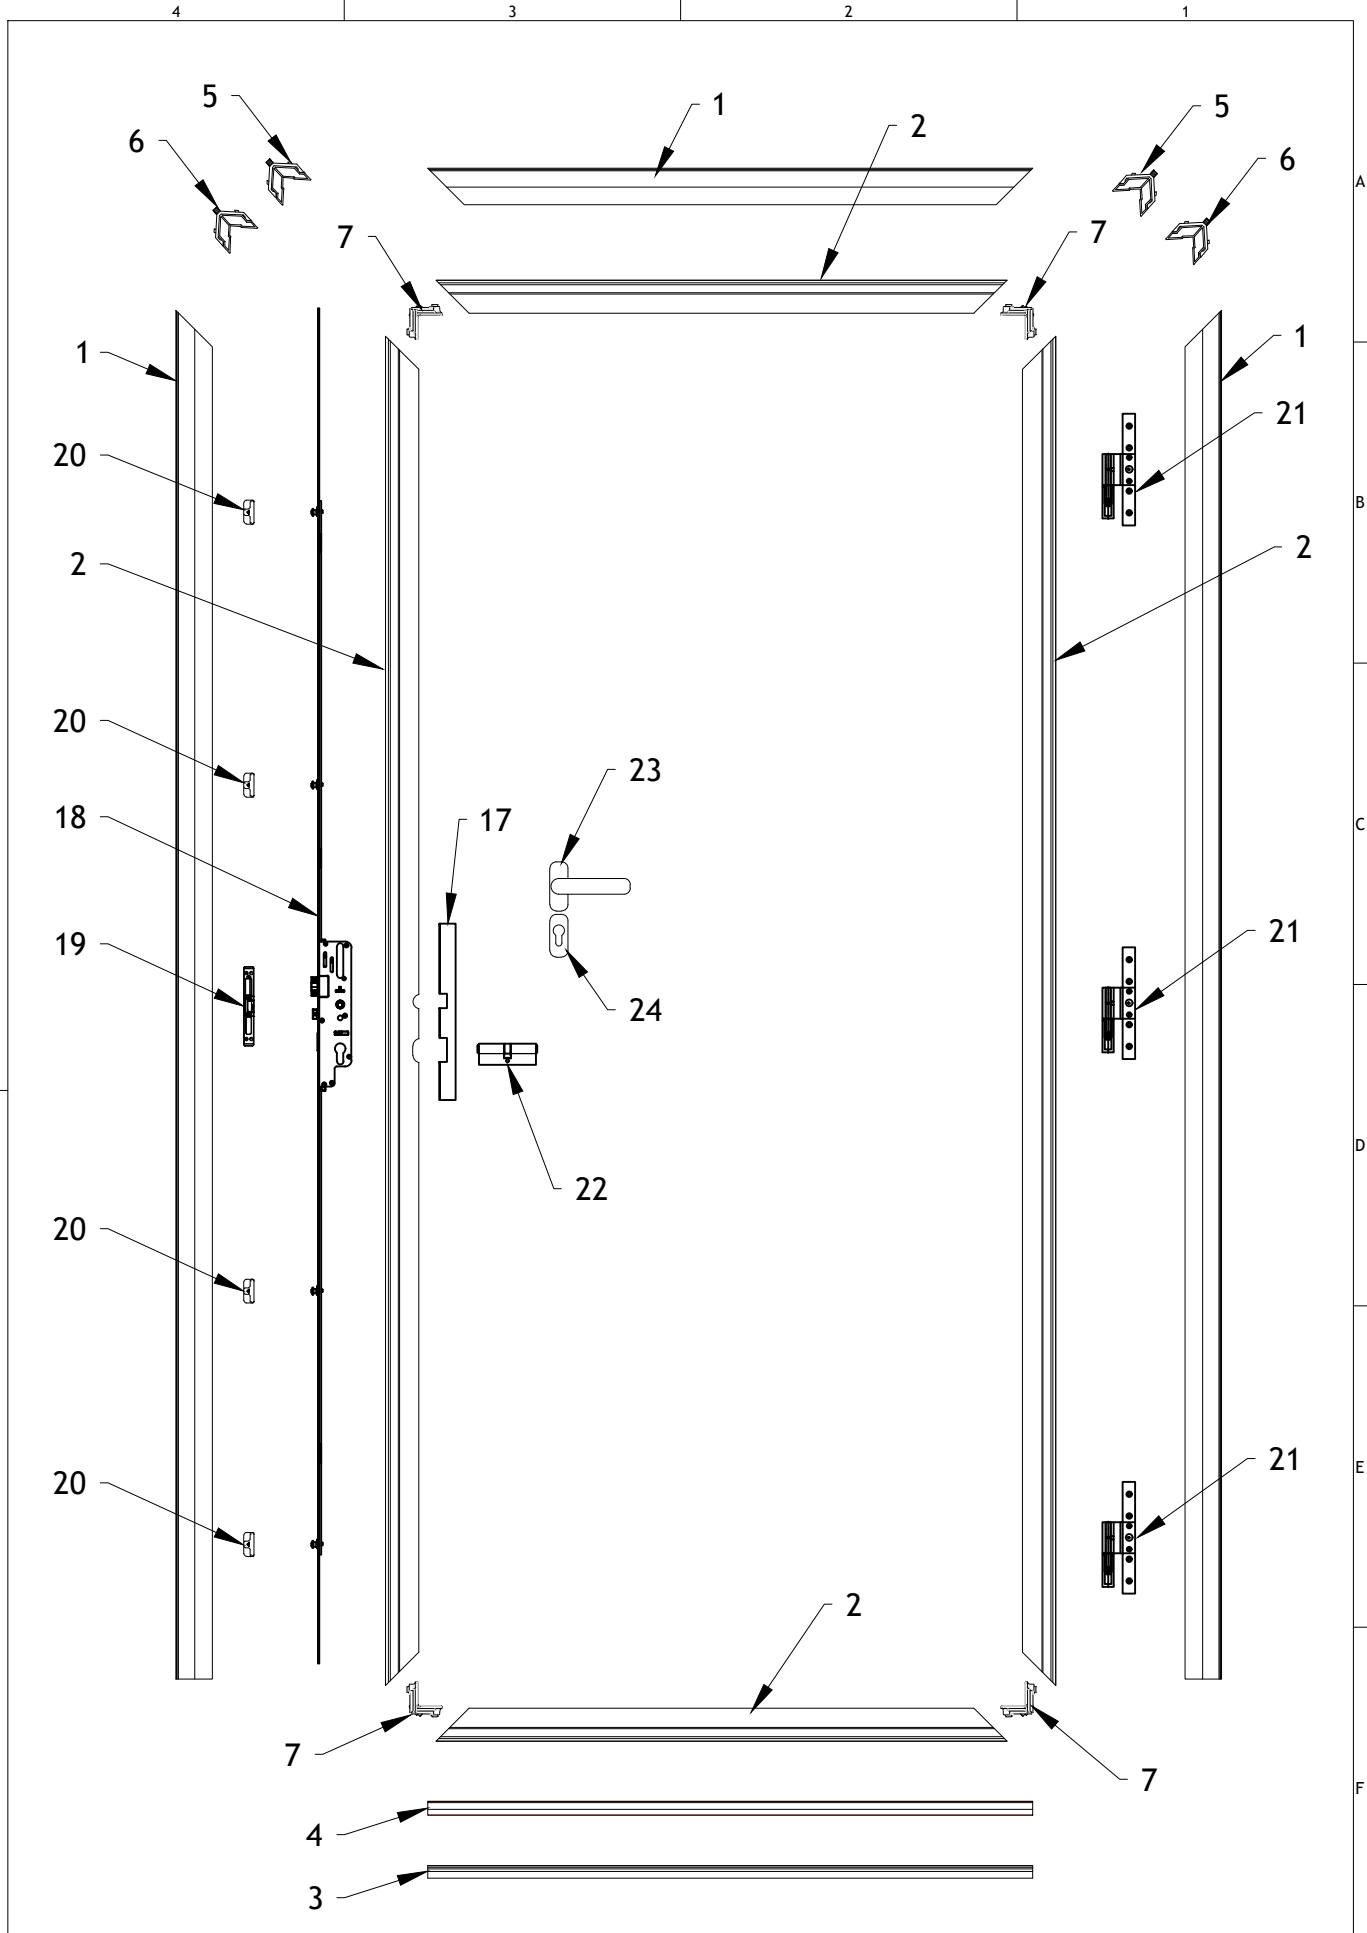

## G65AC - Description et Caractéristiques

Dormant - 63 mm

Ouvrant Monobloc - 65mm

Isolation - polyuréthane injecté

Porte avec triple vitrage feuilleté

Seuil pour personne à mobilité réduite

Isolation Thermique Ud - **Ud ≤ 1,00 W/m<sup>2</sup>.K**

Isolation Acoustique - **31 dB**

Performance A\*E\*V - **4 \* 7A\* C5**

Desenho: <b>Vasco S.</b>	Data: 13/03/2024	Título: <b>Porte d'entrée Acier</b>	
Verificação:	Data:	Cliente:	Gama: <b>G65AC</b>
Aprovação:	Data:	Fase: <b>Dv</b>	Conteúdo: <b>Vista Explodida</b>
Escala: <b>1/2</b>	Unidade: <b>mm</b>	Ficheiro: 3_G65AC_Explodida	Versão:
Tol. Geral: $\pm 1$		Conteúdo: <b>Vue Détaillée</b>	
Formato: <b>A4</b>		N° Projeto: <b>2024.033</b>	

### COMPOSANTS PORTE AVEC TIRANT

28		SERRURE 6 POINTS ROULEAUX 35/92/8 F16 2200 C Manual	A1234	1	N/A
29		TIRANT PX01 (300x25)	A0307	1	INOX
30		TIRANT PX02 (657x25)	A0434	1	INOX
31		TIRANT PX03 (1500x30)	A0435	1	INOX
32		TIRANT PY01 (500x40x20)	A0288	1	INOX
33		TIRANT PZ01 (1400x40x20)	A0289	1	INOX
34		TIRANT PQ01 (600x30x30)	A0431	1	INOX
35		TIRANT PQ02 (1400x30x30)	A0432	1	INOX
36		DOUBLE POIGNÉE INOX	A0051	1	INOX
37		CACHE CYLINDRE - OVAL INOX	A0048	1	INOX

4

3

2

1

Alunox sobreposto		Dim. STD 2180x960	
Desenho: <b>Diogo G.</b>	Data: 21/05/2025	Título: Porta de entrada em Aço	
Verificação:	Data:	Cliente:	Gama: G65AC
Aprovação:	Data:	Fase: DV	Modelo: Funchal
Escala: 1/10	Unidade: mm	Ficheiro: G65AC_ModELOS	Versão: 1.1.1
Tol. Geral: ± 1		Conteúdo: <b>Vista Frontal</b>	
Formato: A4		Nº Projeto: 2022.05	