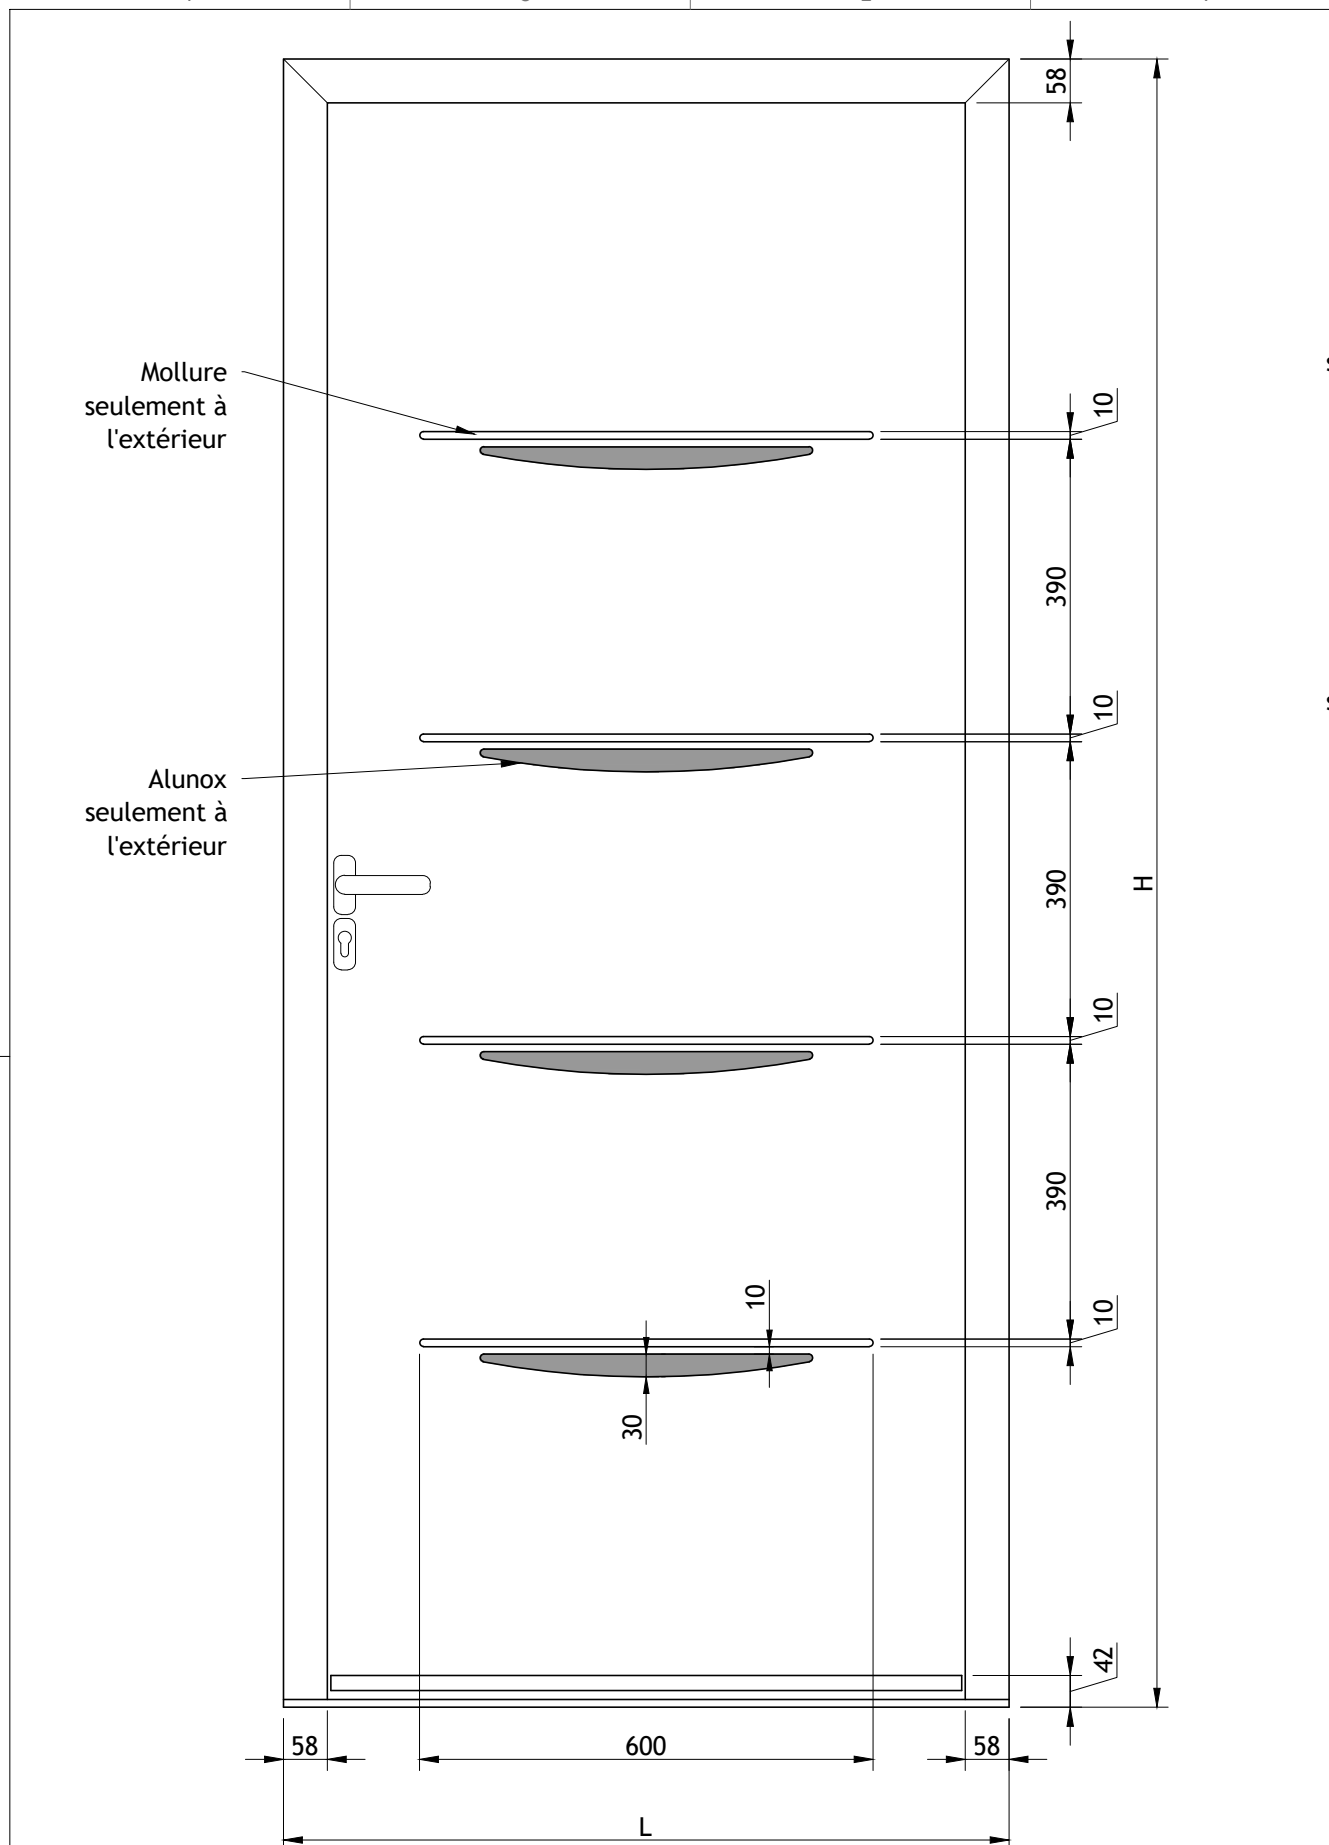

## G65AC - Description et Caractéristiques

Dormant - 63 mm

Ouvrant Monobloc - 65mm

Isolation - polyuréthane injecté

Porte avec triple vitrage feuilleté

Seuil pour personne à mobilité réduite

Isolation Thermique Ud - **Ud ≤ 1,00 W/m<sup>2</sup>.K**

### COMPOSANTS PORTE AVEC TIRANT

28		SERRURE 6 POINTS ROULEAUX 35/92/8 F16 2200 C Manual	A1234	1	N/A
29		TIRANT PX01 (300x25)	A0307	1	INOX
30		TIRANT PX02 (657x25)	A0434	1	INOX
31		TIRANT PX03 (1500x30)	A0435	1	INOX
32		TIRANT PY01 (500x40x20)	A0288	1	INOX
33		TIRANT PZ01 (1400x40x20)	A0289	1	INOX
34		TIRANT PQ01 (600x30x30)	A0431	1	INOX
35		TIRANT PQ02 (1400x30x30)	A0432	1	INOX
36		DOUBLE POIGNÉE INOX	A0051	1	INOX
37		CACHE CYLINDRE - OVAL INOX	A0048	1	INOX

51		TAPÉE 100	P0087	2H + 1L	EXTÉRIEUR
52		SUPPORT TAPÉE 100	A0377	10	N/A
53		TAPÉE 120	P0088	2H + 1L	EXTÉRIEUR
54		SUPPORT TAPÉE 120	A0378	10	N/A
55		SUPPORT TAPÉE 140	P0089	2H + 1L	EXTÉRIEUR
56		SUPPORT TAPÉE 140	A0379	10	N/A
57		TAPÉE 160	P0090	2H + 1L	EXTÉRIEUR
58		SUPPORT TAPÉE 160	A0380	10	N/A
59		TAPÉE 180	P0091	2H + 1L	EXTÉRIEUR
60		SUPPORT TAPÉE 180	A0381	10	N/A
61		DOUBLE POIGNÉE INOX	A0438	1	INOX
62		CYLINDRE BOUTON MOLETÉ	A1506	1	INOX
63		CYLINDRE DÉBRAYABLE	A1507	1	N/A
64		CYLINDRE AVEC CARTE PROPRIÉTÉ	A1505	1	NA
65		GACHE PIVOTANTE DEBRAYABLE	A0427	1	N/A
66		GACHE ELÉTRIQUE	A0427	1	N/A

4

3

2

1

Alunox sobreposto		Dim. STD 2180x960	
Desenho: <b>Diogo G.</b>	Data: 21/05/2025	Título: Porta de entrada em Aço	
Verificação:	Data:	Cliente:	Gama: G65AC
Aprovação:	Data:	Fase: DV	Modelo: Funchal
Escala: 1/10	Unidade: mm	Ficheiro: G65AC_ModELOS	Versão: 1.1.1
Tol. Geral: ± 1		Conteúdo: <b>Vista Frontal</b>	
Formato: A4		Nº Projeto: 2022.05	