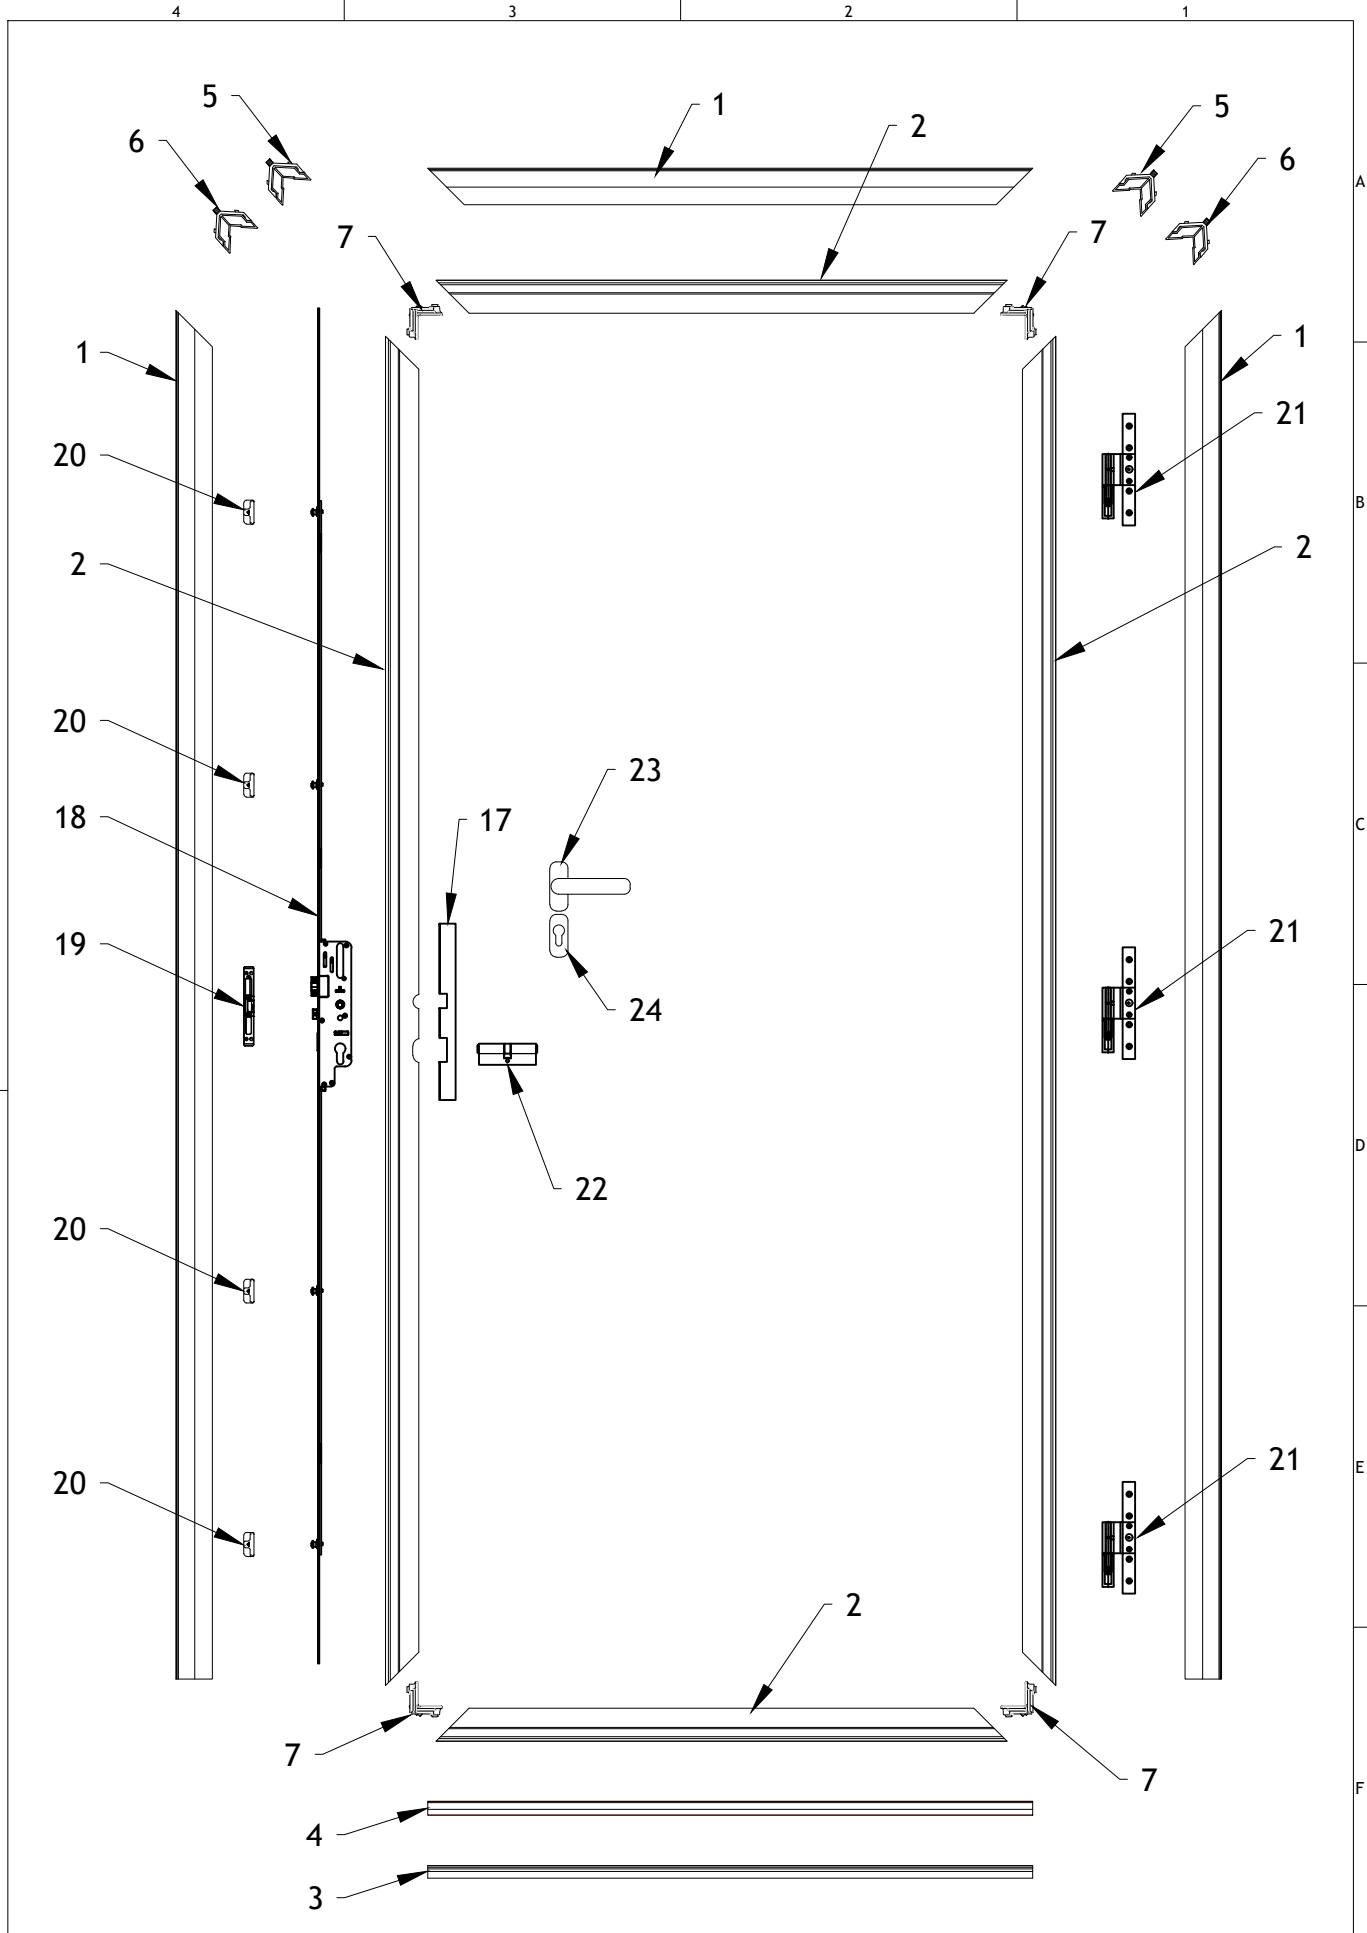

G65AC - Description et Caractéristiques

Dormant - 63 mm

Ouvrant Monobloc - 65mm

Isolation - polyuréthane injecté

Porte avec triple vitrage feuilleté

Seuil pour personne à mobilité réduite

Isolation Thermique Ud - **Ud ≤ 1,00 W/m².K**

Isolation Acoustique - **31 dB**

Performance A*E*V - **4 * 7A* C5**

Desenho: Vasco S.	Data: 13/03/2024	Título: Porte d'entrée Acier	
Verificação:	Data:	Cliente:	Gama: G65AC
Aprovação:	Data:	Fase: Dv	Conteúdo: Vista Explodida
Escala: 1/2	Unidade: mm	Ficheiro: 3_G65AC_Explodida	Versão:
Tol. Geral: ± 1		Conteúdo: Vue Détaillée	
Formato: A4		N° Projeto: 2024.033	

COMPOSANTS PORTE AVEC TIRANT

28		SERRURE 6 POINTS ROULEAUX 35/92/8 F16 2200 C Manual	A1234	1	N/A
29		TIRANT PX01 (300x25)	A0307	1	INOX
30		TIRANT PX02 (657x25)	A0434	1	INOX
31		TIRANT PX03 (1500x30)	A0435	1	INOX
32		TIRANT PY01 (500x40x20)	A0288	1	INOX
33		TIRANT PZ01 (1400x40x20)	A0289	1	INOX
34		TIRANT PQ01 (600x30x30)	A0431	1	INOX
35		TIRANT PQ02 (1400x30x30)	A0432	1	INOX
36		DOUBLE POIGNÉE INOX	A0051	1	INOX
37		CACHE CYLINDRE - OVAL INOX	A0048	1	INOX

 Alunox sobreposto		Dim. STD 2180x960	
Desenho: Diogo G.	Data: 21/05/2025	Título: Porta de entrada em Aço	
Verificação:	Data:	Cliente:	Gama: G65AC
Aprovação:	Data:	Fase: DV	Modelo: Guimarães
Escala: 1/10	Unidade: mm	Ficheiro: G65AC_ModELOS	Versão: 1.1.1
Tol. Geral: ± 1		Conteúdo: Vista Frontal	
Formato: A4		Nº Projeto: 2022.05	