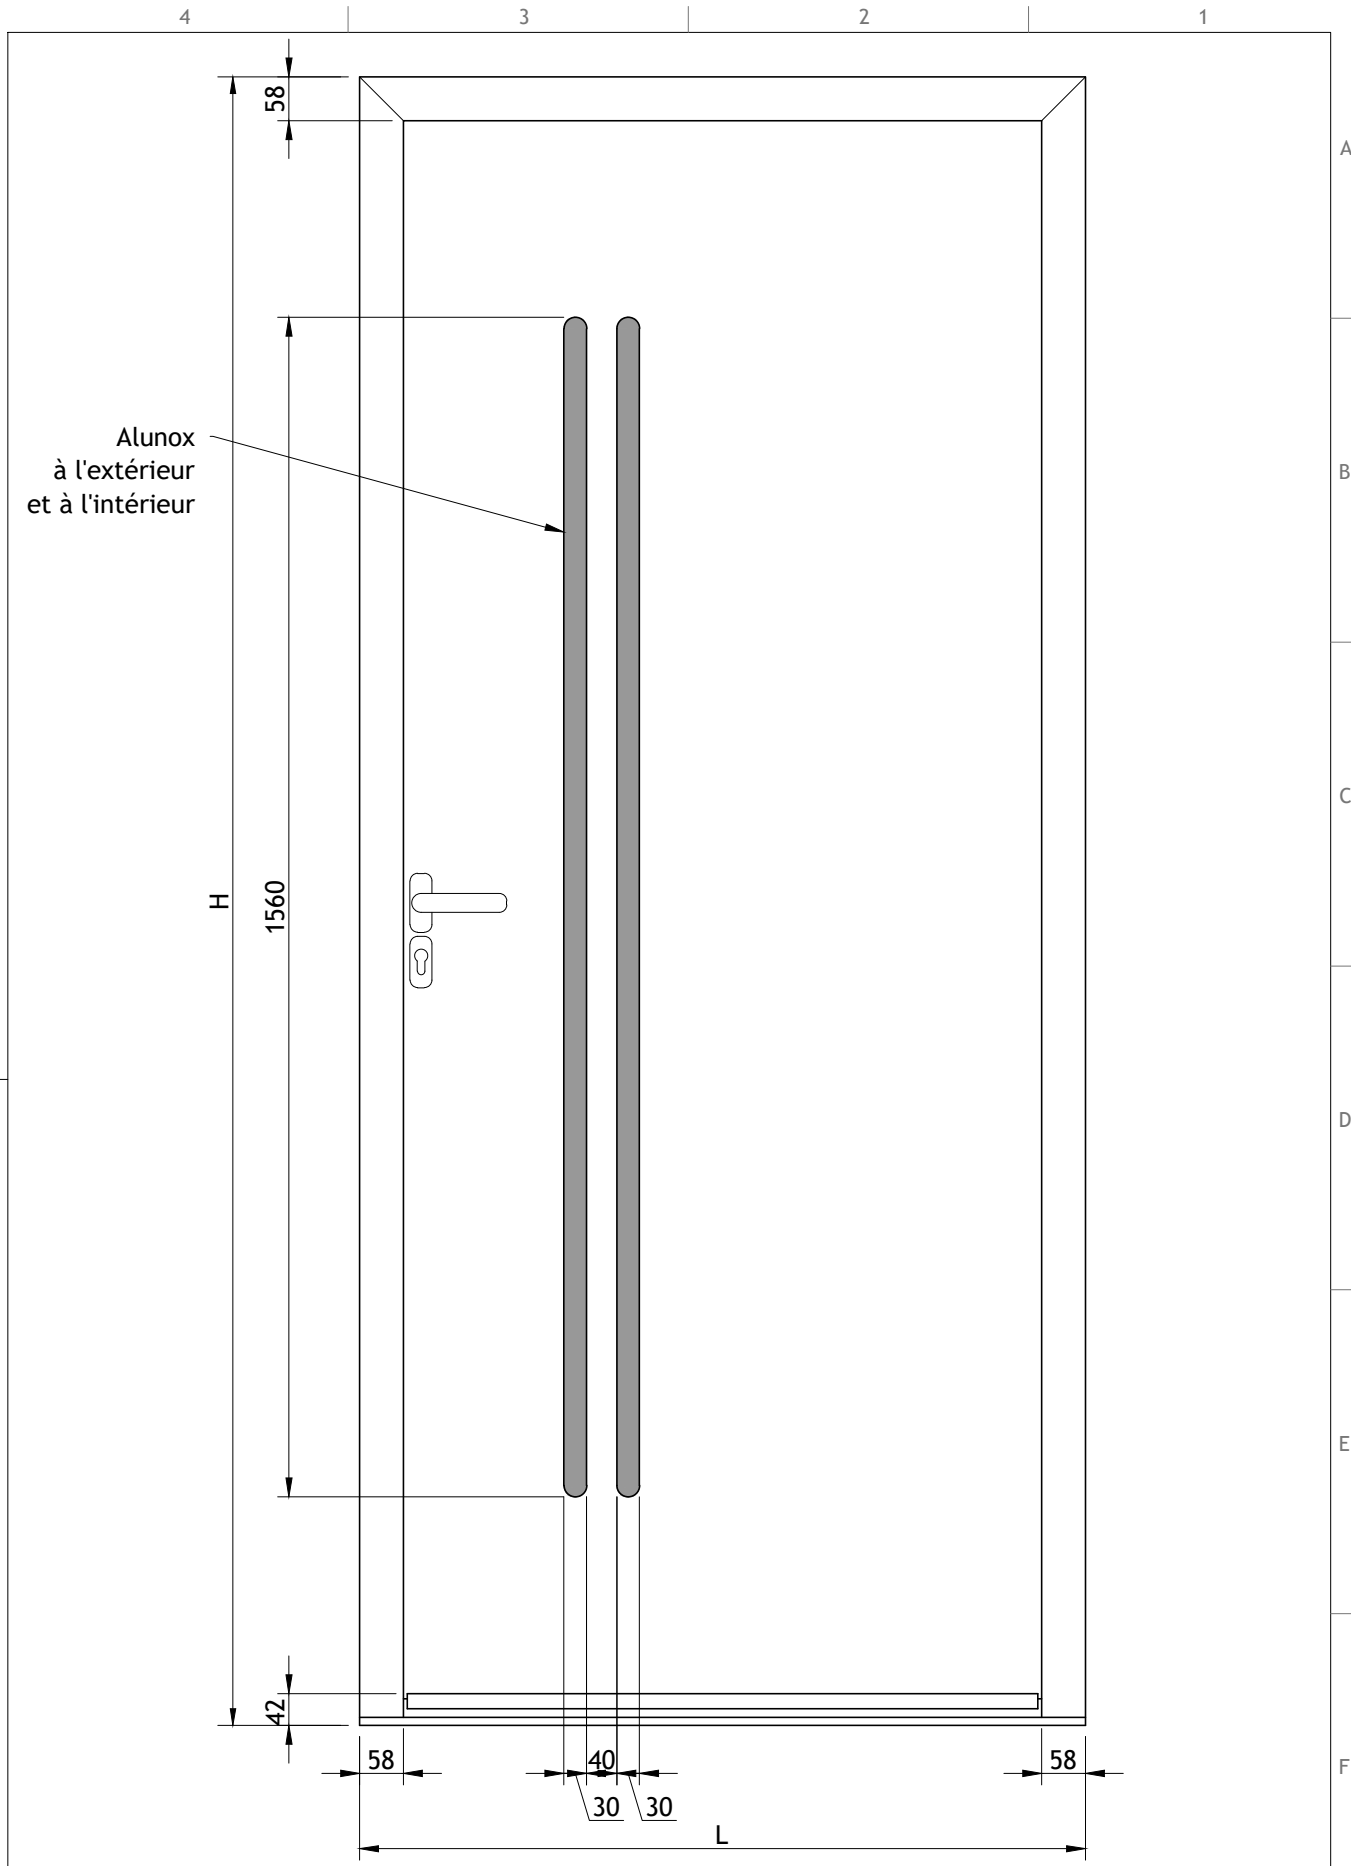

G65AC - Description et Caractéristiques

Dormant - 63 mm

Ouvrant Monobloc - 65mm

Isolation - polyuréthane injecté

Porte avec triple vitrage feuilleté

Seuil pour personne à mobilité réduite

Isolation Thermique Ud - **Ud ≤ 1,00 W/m².K**

COMPOSANTS PORTE AVEC TIRANT

28		SERRURE 6 POINTS ROULEAUX 35/92/8 F16 2200 C Manual	A1234	1	N/A
29		TIRANT PX01 (300x25)	A0307	1	INOX
30		TIRANT PX02 (657x25)	A0434	1	INOX
31		TIRANT PX03 (1500x30)	A0435	1	INOX
32		TIRANT PY01 (500x40x20)	A0288	1	INOX
33		TIRANT PZ01 (1400x40x20)	A0289	1	INOX
34		TIRANT PQ01 (600x30x30)	A0431	1	INOX
35		TIRANT PQ02 (1400x30x30)	A0432	1	INOX
36		DOUBLE POIGNÉE INOX	A0051	1	INOX
37		CACHE CYLINDRE - OVAL INOX	A0048	1	INOX

 Alunox sobreposto		Dim. STD 2180x960	
Desenho: Diogo G.	Data: 21/05/2025	Título: Porta de entrada em Aço	
Verificação:	Data:	Cliente:	Gama: G65AC
Aprovação:	Data:	Fase: DV	Modelo: Guimarães
Escala: 1/10	Unidade: mm	Ficheiro: G65AC_ModELOS	Versão: 1.1.1
Tol. Geral: ± 1		Conteúdo: Vista Frontal	
Formato: A4		Nº Projeto: 2022.05	