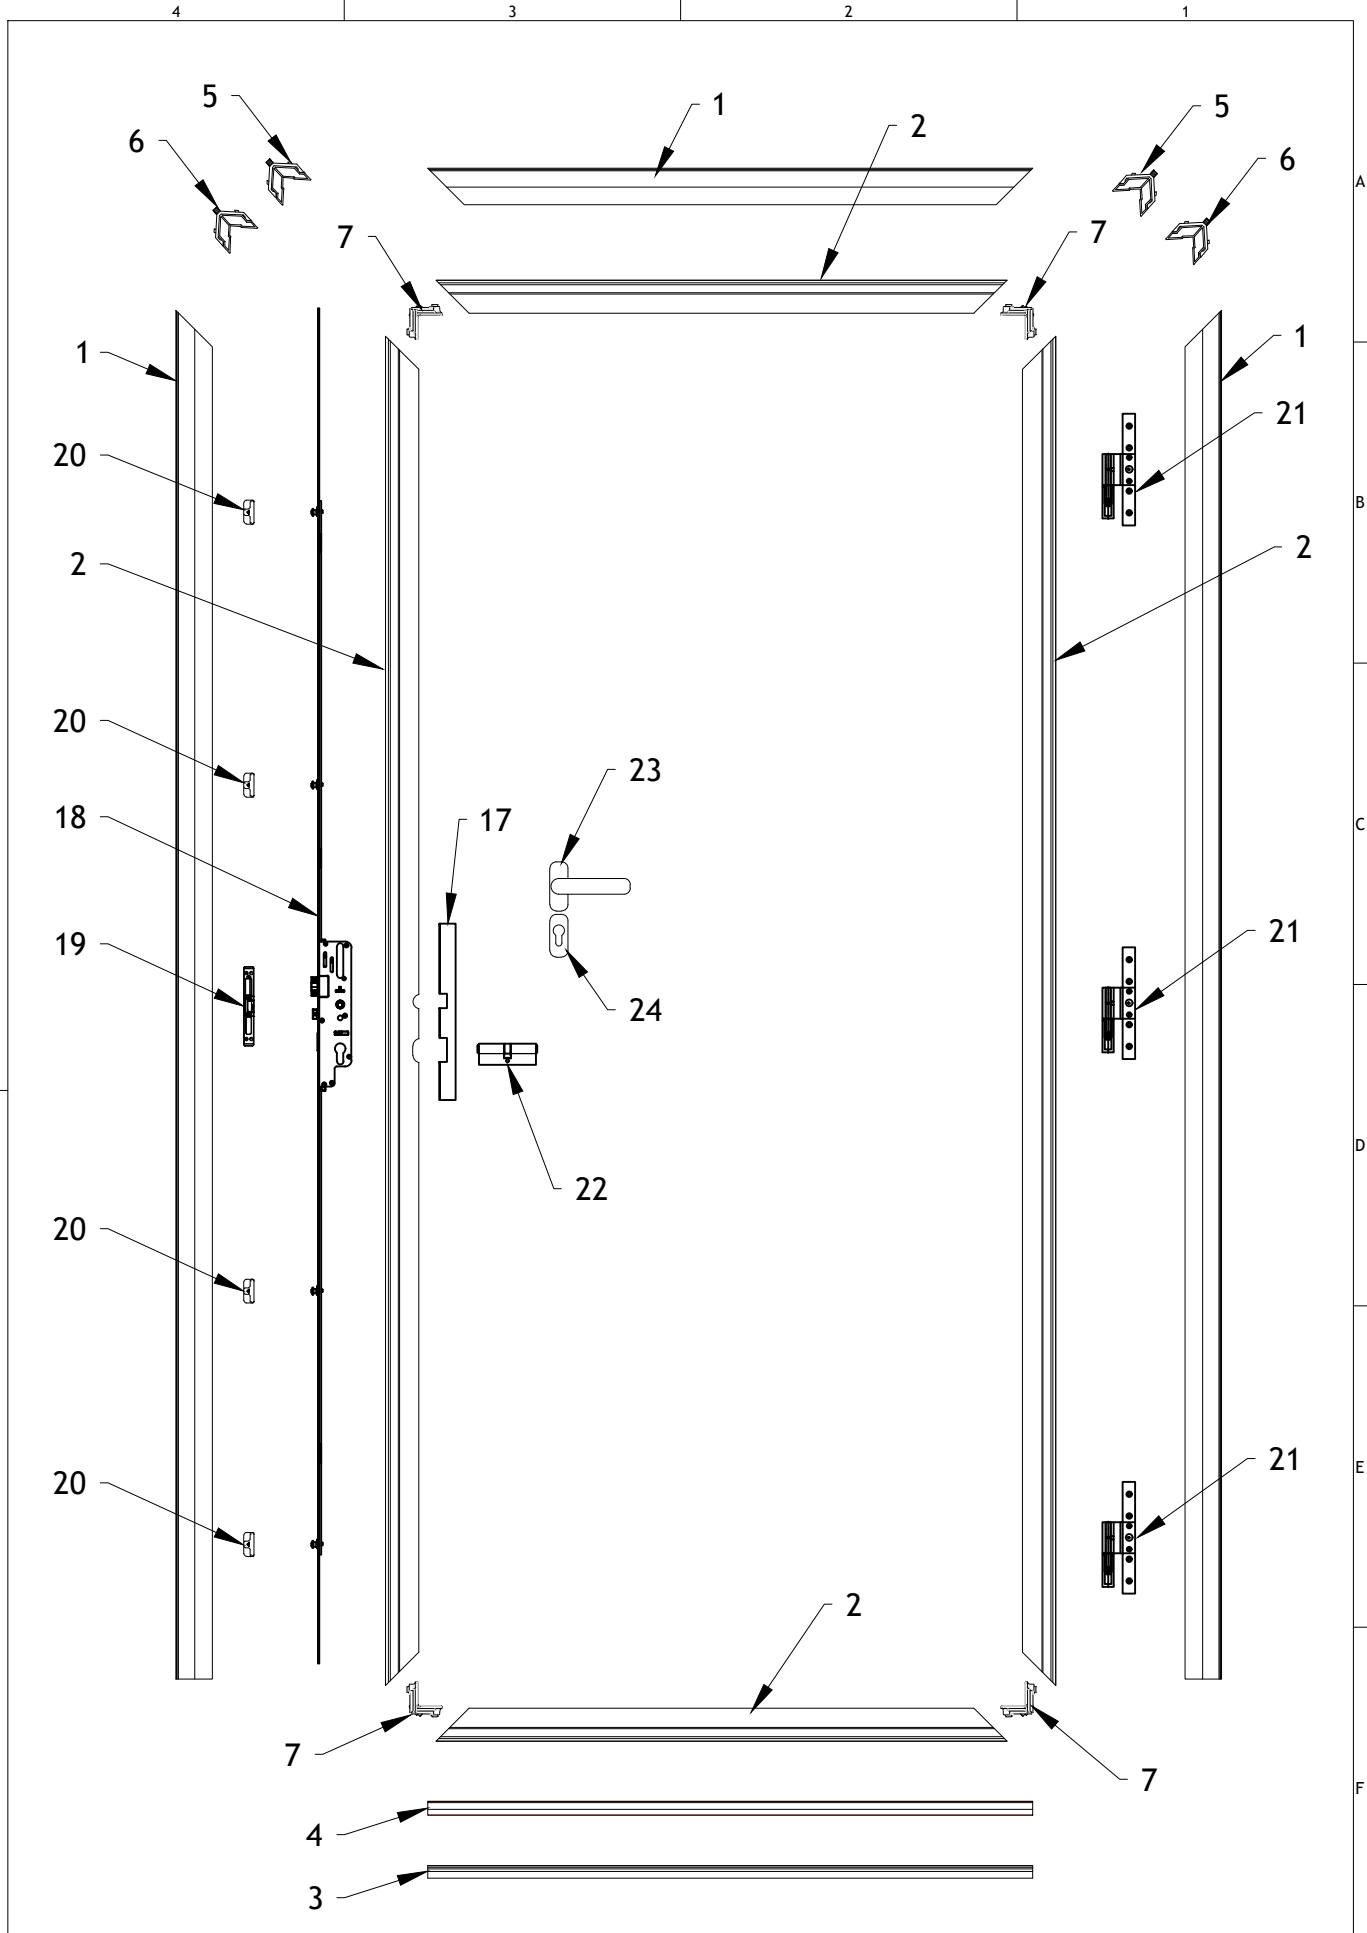

G65AC - Description et Caractéristiques

Dormant - 63 mm

Ouvrant Monobloc - 65mm

Isolation - polyuréthane injecté

Porte avec triple vitrage feuilleté

Seuil pour personne à mobilité réduite

Isolation Thermique Ud - **Ud ≤ 1,00 W/m².K**

Isolation Acoustique - **31 dB**

Performance A*E*V - **4 * 7A* C5**

Desenho: Vasco S.	Data: 13/03/2024	Título: Porte d'entrée Acier	
Verificação:	Data:	Cliente:	Gama: G65AC
Aprovação:	Data:	Fase: Dv	Conteúdo: Vista Explodida
Escala: 1/2	Unidade: mm	Ficheiro: 3_G65AC_Explodida	Versão:
Tol. Geral: ± 1		Conteúdo: Vue Détaillée	
Formato: A4		N° Projeto: 2024.033	

COMPOSANTS PORTE AVEC TIRANT

28		SERRURE 6 POINTS ROULEAUX 35/92/8 F16 2200 C Manual	A1234	1	N/A
29		TIRANT PX01 (300x25)	A0307	1	INOX
30		TIRANT PX02 (657x25)	A0434	1	INOX
31		TIRANT PX03 (1500x30)	A0435	1	INOX
32		TIRANT PY01 (500x40x20)	A0288	1	INOX
33		TIRANT PZ01 (1400x40x20)	A0289	1	INOX
34		TIRANT PQ01 (600x30x30)	A0431	1	INOX
35		TIRANT PQ02 (1400x30x30)	A0432	1	INOX
36		DOUBLE POIGNÉE INOX	A0051	1	INOX
37		CACHE CYLINDRE - OVAL INOX	A0048	1	INOX

4

3

2

1

Mollure
seulement à
l'extérieur

Vidro	Dim. STD 2180x960		
Desenho: Diogo G.	Data: 21/05/2025	Título: Porta de entrada em Aço	
Verificação:	Data:	Cliente:	Gama: G65AC
Aprovação:	Data:	Fase: DV	Modelo: Leiria
Escala: 1/10	Unidade: mm	Ficheiro: G65AC_ModELOS	Versão: 1.1.1
Tol. Geral: ± 1		Conteúdo: Vista Frontal	
Formato: A4		Nº Projeto: 2022.05	