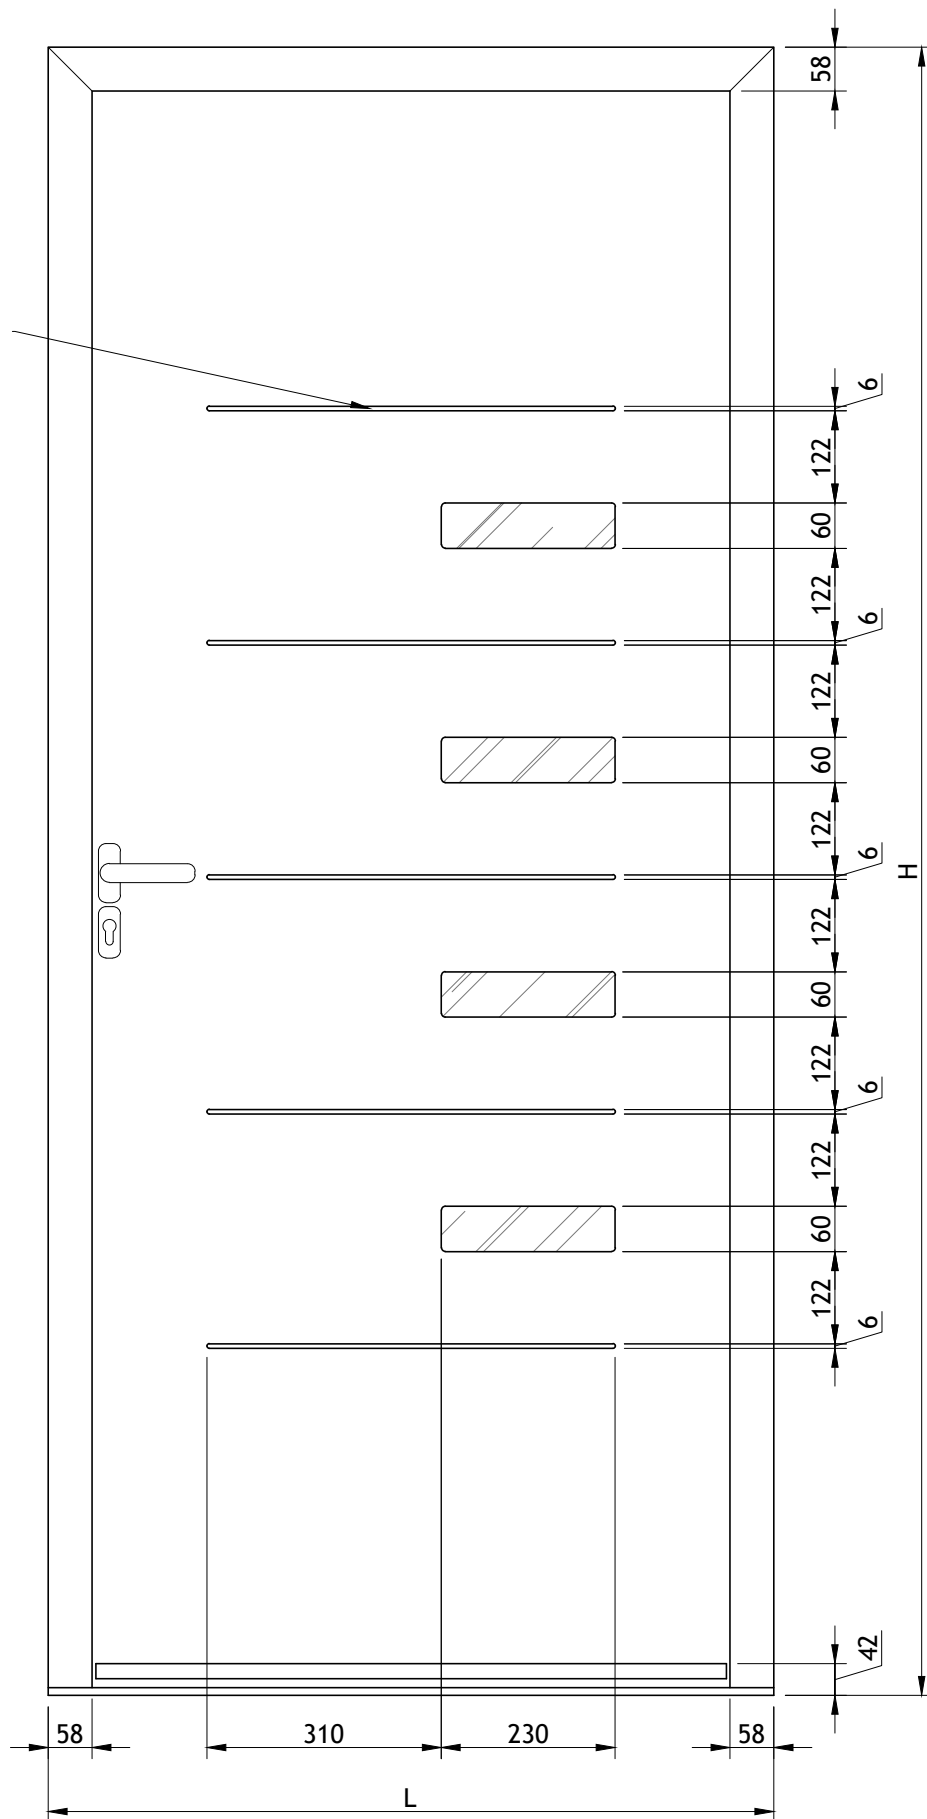

G65AC - Description et Caractéristiques

Dormant - 63 mm

Ouvrant Monobloc - 65mm

Isolation - polyuréthane injecté

Porte avec triple vitrage feuilleté

Seuil pour personne à mobilité réduite

Isolation Thermique Ud - **Ud ≤ 1,00 W/m².K**

COMPOSANTS PORTE AVEC TIRANT

28		SERRURE 6 POINTS ROULEAUX 35/92/8 F16 2200 C Manual	A1234	1	N/A
29		TIRANT PX01 (300x25)	A0307	1	INOX
30		TIRANT PX02 (657x25)	A0434	1	INOX
31		TIRANT PX03 (1500x30)	A0435	1	INOX
32		TIRANT PY01 (500x40x20)	A0288	1	INOX
33		TIRANT PZ01 (1400x40x20)	A0289	1	INOX
34		TIRANT PQ01 (600x30x30)	A0431	1	INOX
35		TIRANT PQ02 (1400x30x30)	A0432	1	INOX
36		DOUBLE POIGNÉE INOX	A0051	1	INOX
37		CACHE CYLINDRE - OVAL INOX	A0048	1	INOX

51		TAPÉE 100	P0087	2H + 1L	EXTÉRIEUR
52		SUPPORT TAPÉE 100	A0377	10	N/A
53		TAPÉE 120	P0088	2H + 1L	EXTÉRIEUR
54		SUPPORT TAPÉE 120	A0378	10	N/A
55		SUPPORT TAPÉE 140	P0089	2H + 1L	EXTÉRIEUR
56		SUPPORT TAPÉE 140	A0379	10	N/A
57		TAPÉE 160	P0090	2H + 1L	EXTÉRIEUR
58		SUPPORT TAPÉE 160	A0380	10	N/A
59		TAPÉE 180	P0091	2H + 1L	EXTÉRIEUR
60		SUPPORT TAPÉE 180	A0381	10	N/A
61		DOUBLE POIGNÉE INOX	A0438	1	INOX
62		CYLINDRE BOUTON MOLETÉ	A1506	1	INOX
63		CYLINDRE DÉBRAYABLE	A1507	1	N/A
64		CYLINDRE AVEC CARTE PROPRIÉTÉ	A1505	1	NA
65		GACHE PIVOTANTE DEBRAYABLE	A0427	1	N/A
66		GACHE ELÉTRIQUE	A0427	1	N/A

4

3

2

1

Mollure
seulement à
l'extérieur

Vidro	Dim. STD 2180x960		
Desenho: Diogo G.	Data: 21/05/2025	Título: Porta de entrada em Aço	
Verificação:	Data:	Cliente:	Gama: G65AC
Aprovação:	Data:	Fase: DV	Modelo: Leiria
Escala: 1/10	Unidade: mm	Ficheiro: G65AC_ModELOS	Versão: 1.1.1
Tol. Geral: ± 1		Conteúdo: Vista Frontal	
Formato: A4		Nº Projeto: 2022.05	