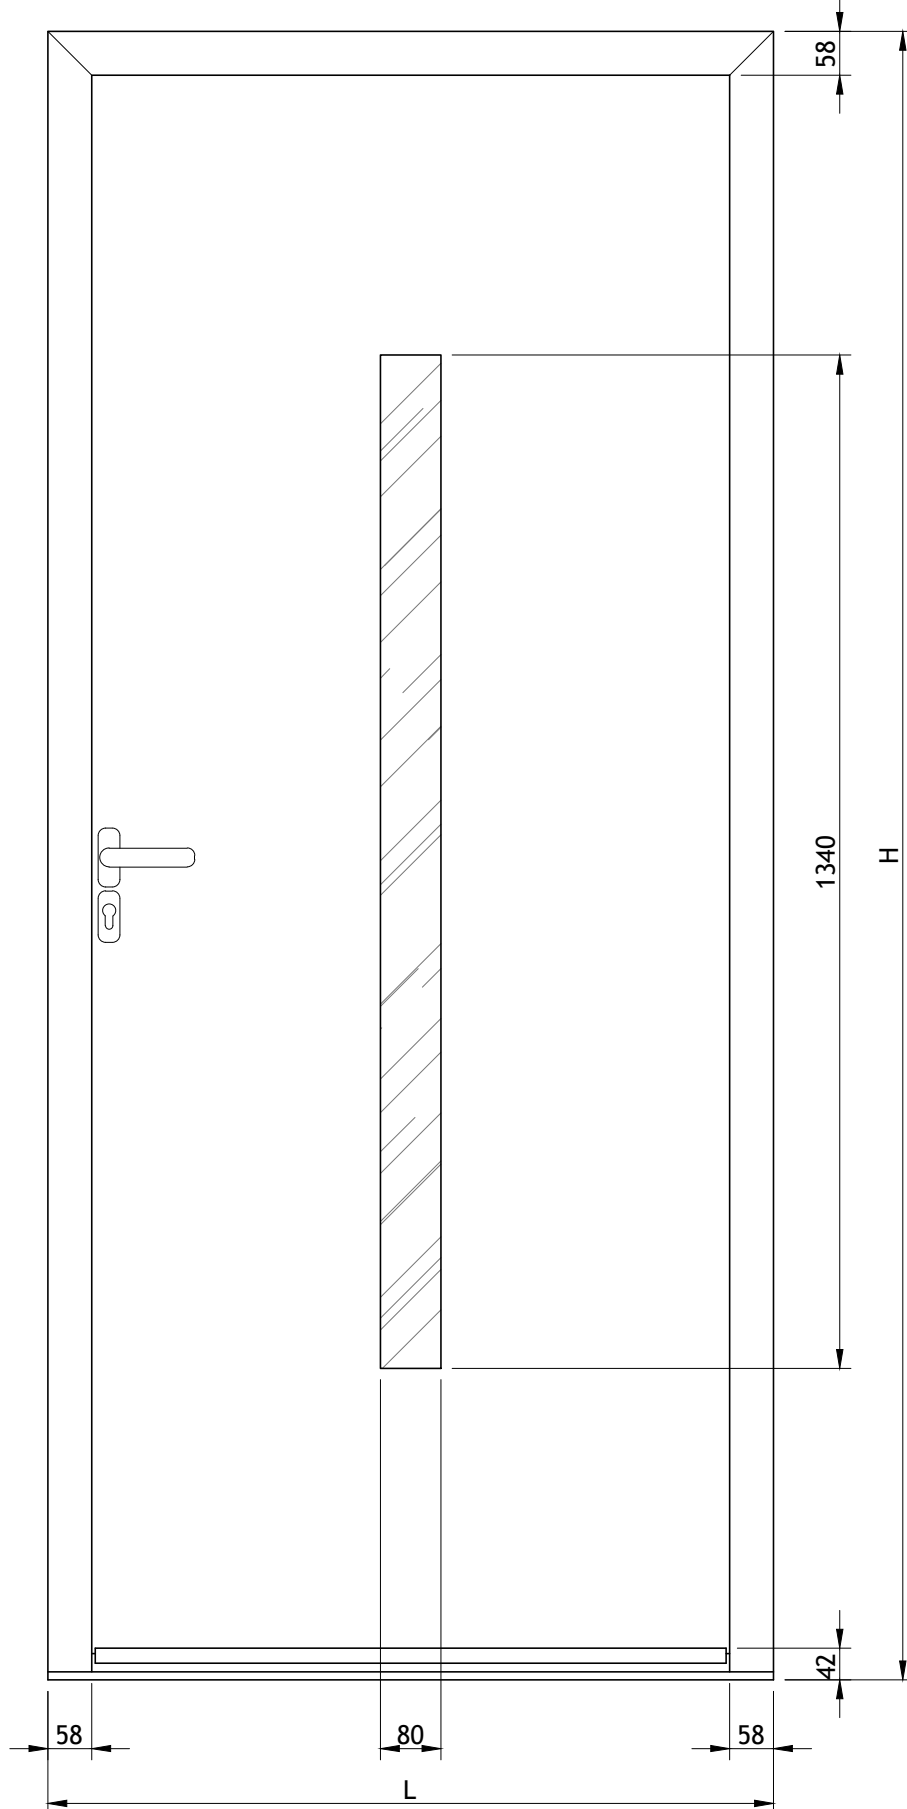

G65AC - Description et Caractéristiques

Dormant - 63 mm

Ouvrant Monobloc - 65mm

Isolation - polyuréthane injecté

Porte avec triple vitrage feuilleté

Seuil pour personne à mobilité réduite

Isolation Thermique Ud - **Ud ≤ 1,00 W/m².K**

COMPOSANTS PORTE AVEC TIRANT

28		SERRURE 6 POINTS ROULEAUX 35/92/8 F16 2200 C Manual	A1234	1	N/A
29		TIRANT PX01 (300x25)	A0307	1	INOX
30		TIRANT PX02 (657x25)	A0434	1	INOX
31		TIRANT PX03 (1500x30)	A0435	1	INOX
32		TIRANT PY01 (500x40x20)	A0288	1	INOX
33		TIRANT PZ01 (1400x40x20)	A0289	1	INOX
34		TIRANT PQ01 (600x30x30)	A0431	1	INOX
35		TIRANT PQ02 (1400x30x30)	A0432	1	INOX
36		DOUBLE POIGNÉE INOX	A0051	1	INOX
37		CACHE CYLINDRE - OVAL INOX	A0048	1	INOX

AUTRES COMPOSANTS

38		PROFIL "T" POUR IMPOSTE	P0082	...	INT. / EXT.
39		PROFIL "T" RENFORT POUR TIERCE	P0076	...	EXTÉRIEUR
40		PARCLOSE POUR VITRAGE	P0108	2H	INTÉRIEUR
41		PARCLOSE POUR VITRAGE	P0105	2L	INTÉRIEUR
42		JOINT EXTERIEUR POUR VITRÉE LATERAL ET IMPOSTE	P0400	2H + 2L	NOIR
43		JOINT INTÉRIEUR POUR VITRÉE LATERAL ET IMPOSTE	P0522 / P0523	2H + 2L	NOIR
44		DORMANT RENOVATION	PM050	2H + 1L	EXT. + INT.
45		PROFIL FINITION INTÉRIEUR RENOVATION 70mm	P0071	2H + 1L	INTÉRIEUR
46		PROFIL FINITION INTÉRIEUR RENOVATION 40mm	P0070	2H + 1L	INTÉRIEUR
47		PROFIL FINITION INTÉRIEUR 30mm	P0066	2H + 1L	INTÉRIEUR
48		PROFIL FINITION INTÉRIEUR OUTROS 40mm	P0067	2H + 1L	INTÉRIEUR
49		PROFIL FINITION INTÉRIEUR 60mm	P0068	2H + 1L	INTÉRIEUR
50		PROFIL FINITION INTÉRIEUR 85mm	P0069	2H + 1L	INTÉRIEUR

4

3

2

1

Vidro

Dim. STD 2180x960

Desenho: Diogo G.	Data: 21/05/2025	Título: Porta de entrada em Aço	
Verificação:	Data:	Cliente: -	Gama: G65AC
Aprovação:	Data:	Fase: DV	Modelo: Setúbal
Escala: 1/10	Unidade: mm	Ficheiro: G65AC_ModELOS	Versão: 1.1.1
Tol. Geral: ± 1		Conteúdo: Vista Frontal	
Formato: A4		Nº Projeto: 2022.05	