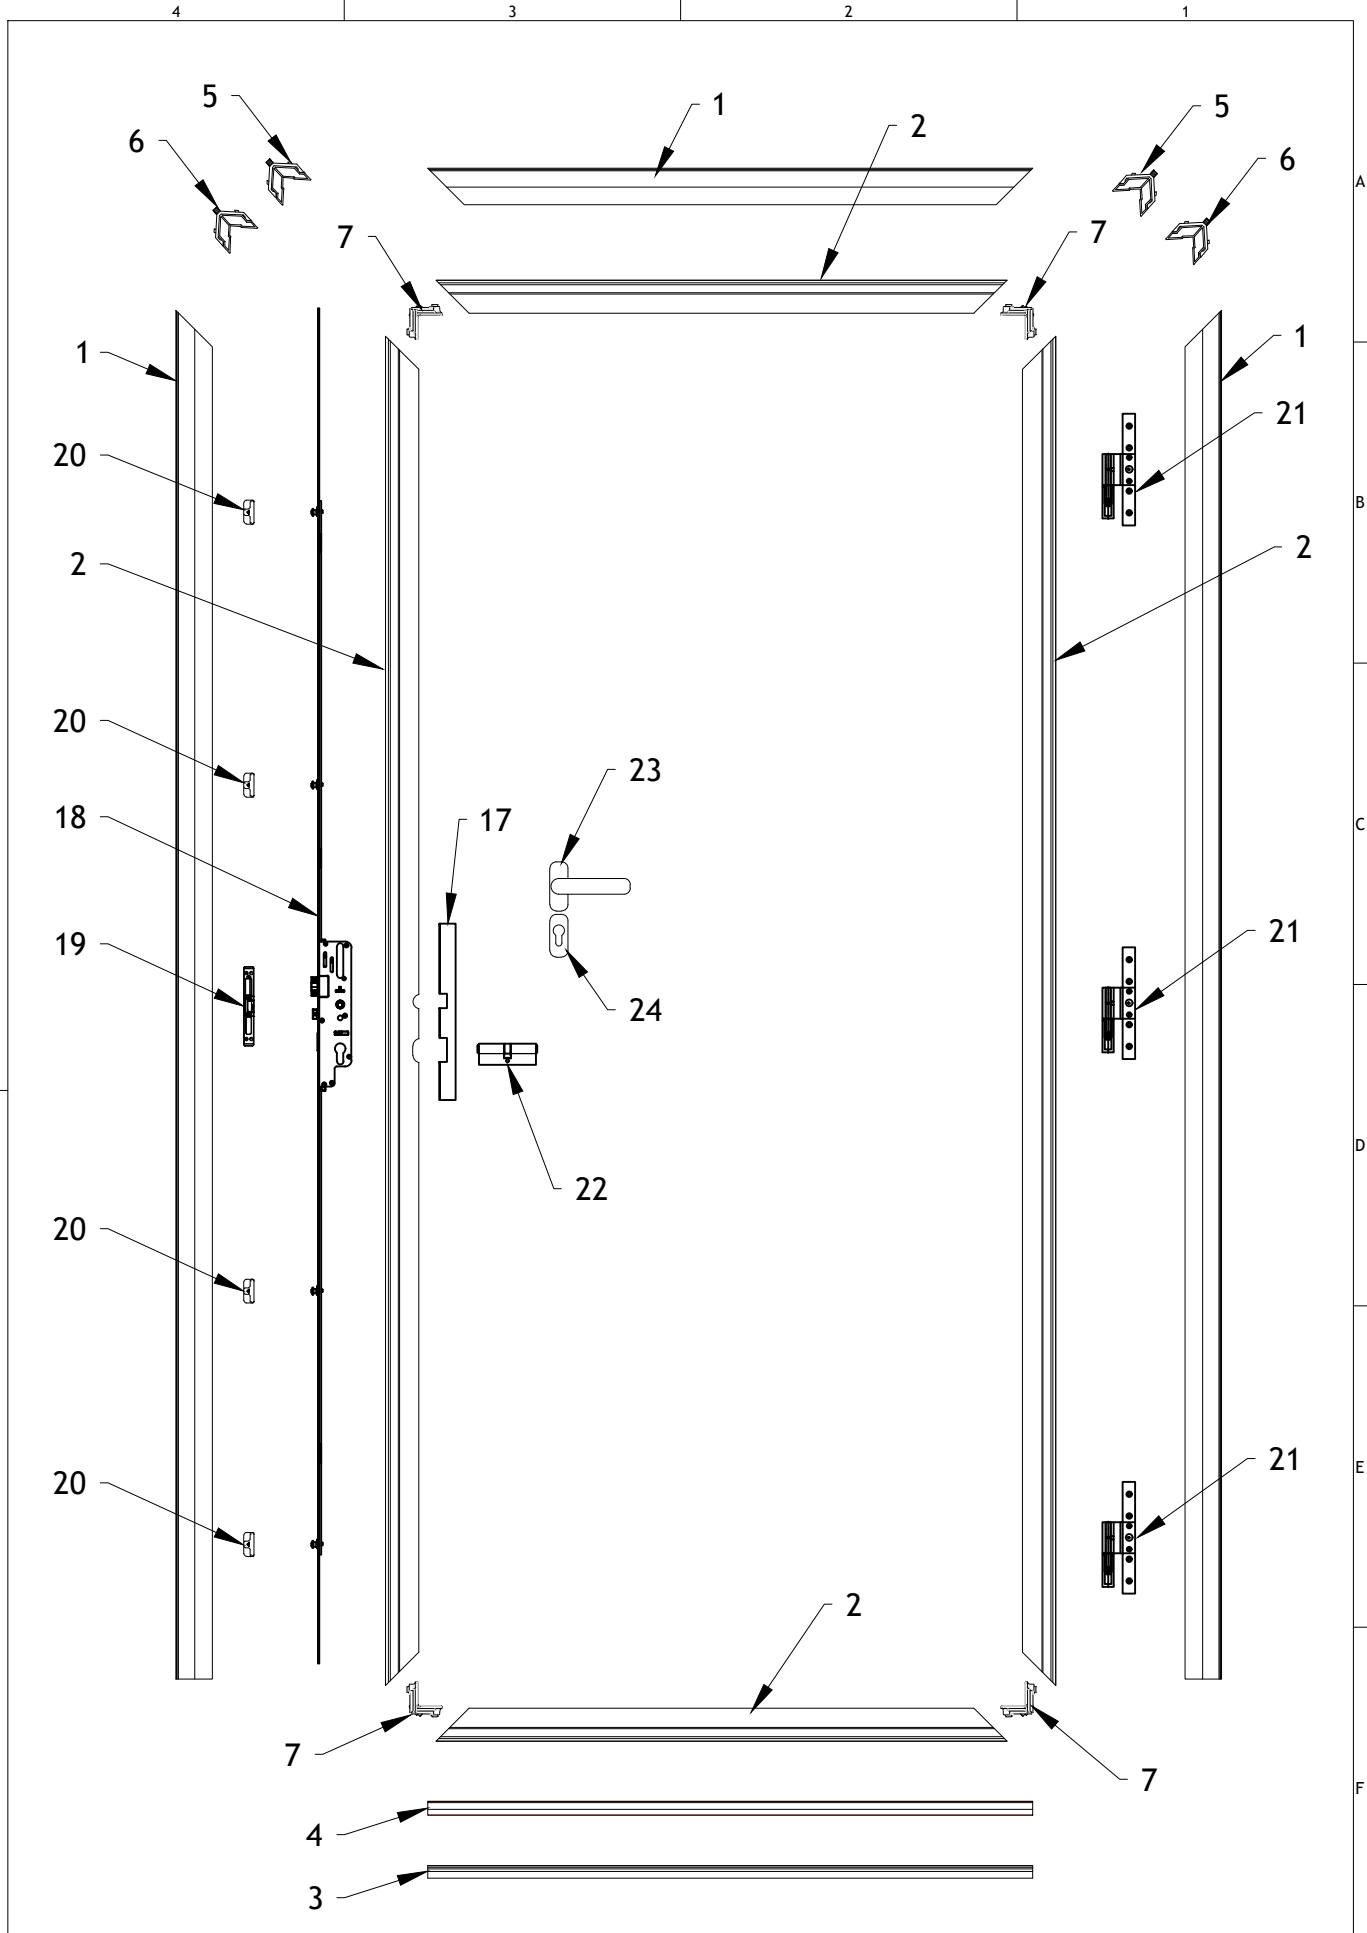

G65AC - Description et Caractéristiques

Dormant - 63 mm

Ouvrant Monobloc - 65mm

Isolation - polyuréthane injecté

Porte avec triple vitrage feuilleté

Seuil pour personne à mobilité réduite

Isolation Thermique Ud - **Ud ≤ 1,00 W/m².K**

Isolation Acoustique - **31 dB**

Performance A*E*V - **4 * 7A* C5**

Desenho: Vasco S.	Data: 13/03/2024	Título: Porte d'entrée Acier	
Verificação:	Data:	Cliente:	Gama: G65AC
Aprovação:	Data:	Fase: Dv	Conteúdo: Vista Explodida
Escala: 1/2	Unidade: mm	Ficheiro: 3_G65AC_Explodida	Versão:
Tol. Geral: ± 1		Conteúdo: Vue Détaillée	
Formato: A4		N° Projeto: 2024.033	

COMPOSANTS PORTE AVEC TIRANT

28		SERRURE 6 POINTS ROULEAUX 35/92/8 F16 2200 C Manual	A1234	1	N/A
29		TIRANT PX01 (300x25)	A0307	1	INOX
30		TIRANT PX02 (657x25)	A0434	1	INOX
31		TIRANT PX03 (1500x30)	A0435	1	INOX
32		TIRANT PY01 (500x40x20)	A0288	1	INOX
33		TIRANT PZ01 (1400x40x20)	A0289	1	INOX
34		TIRANT PQ01 (600x30x30)	A0431	1	INOX
35		TIRANT PQ02 (1400x30x30)	A0432	1	INOX
36		DOUBLE POIGNÉE INOX	A0051	1	INOX
37		CACHE CYLINDRE - OVAL INOX	A0048	1	INOX

4

3

2

1

Vidro

Dim. STD 2180x960

Desenho: Diogo G.	Data: 21/05/2025	Título: Porta de entrada em Aço	
Verificação:	Data:	Cliente: -	Gama: G65AC
Aprovação:	Data:	Fase: DV	Modelo: Setúbal
Escala: 1/10	Unidade: mm	Ficheiro: G65AC_ModELOS	Versão: 1.1.1
Tol. Geral: ± 1		Conteúdo: Vista Frontal	
Formato: A4		Nº Projeto: 2022.05	