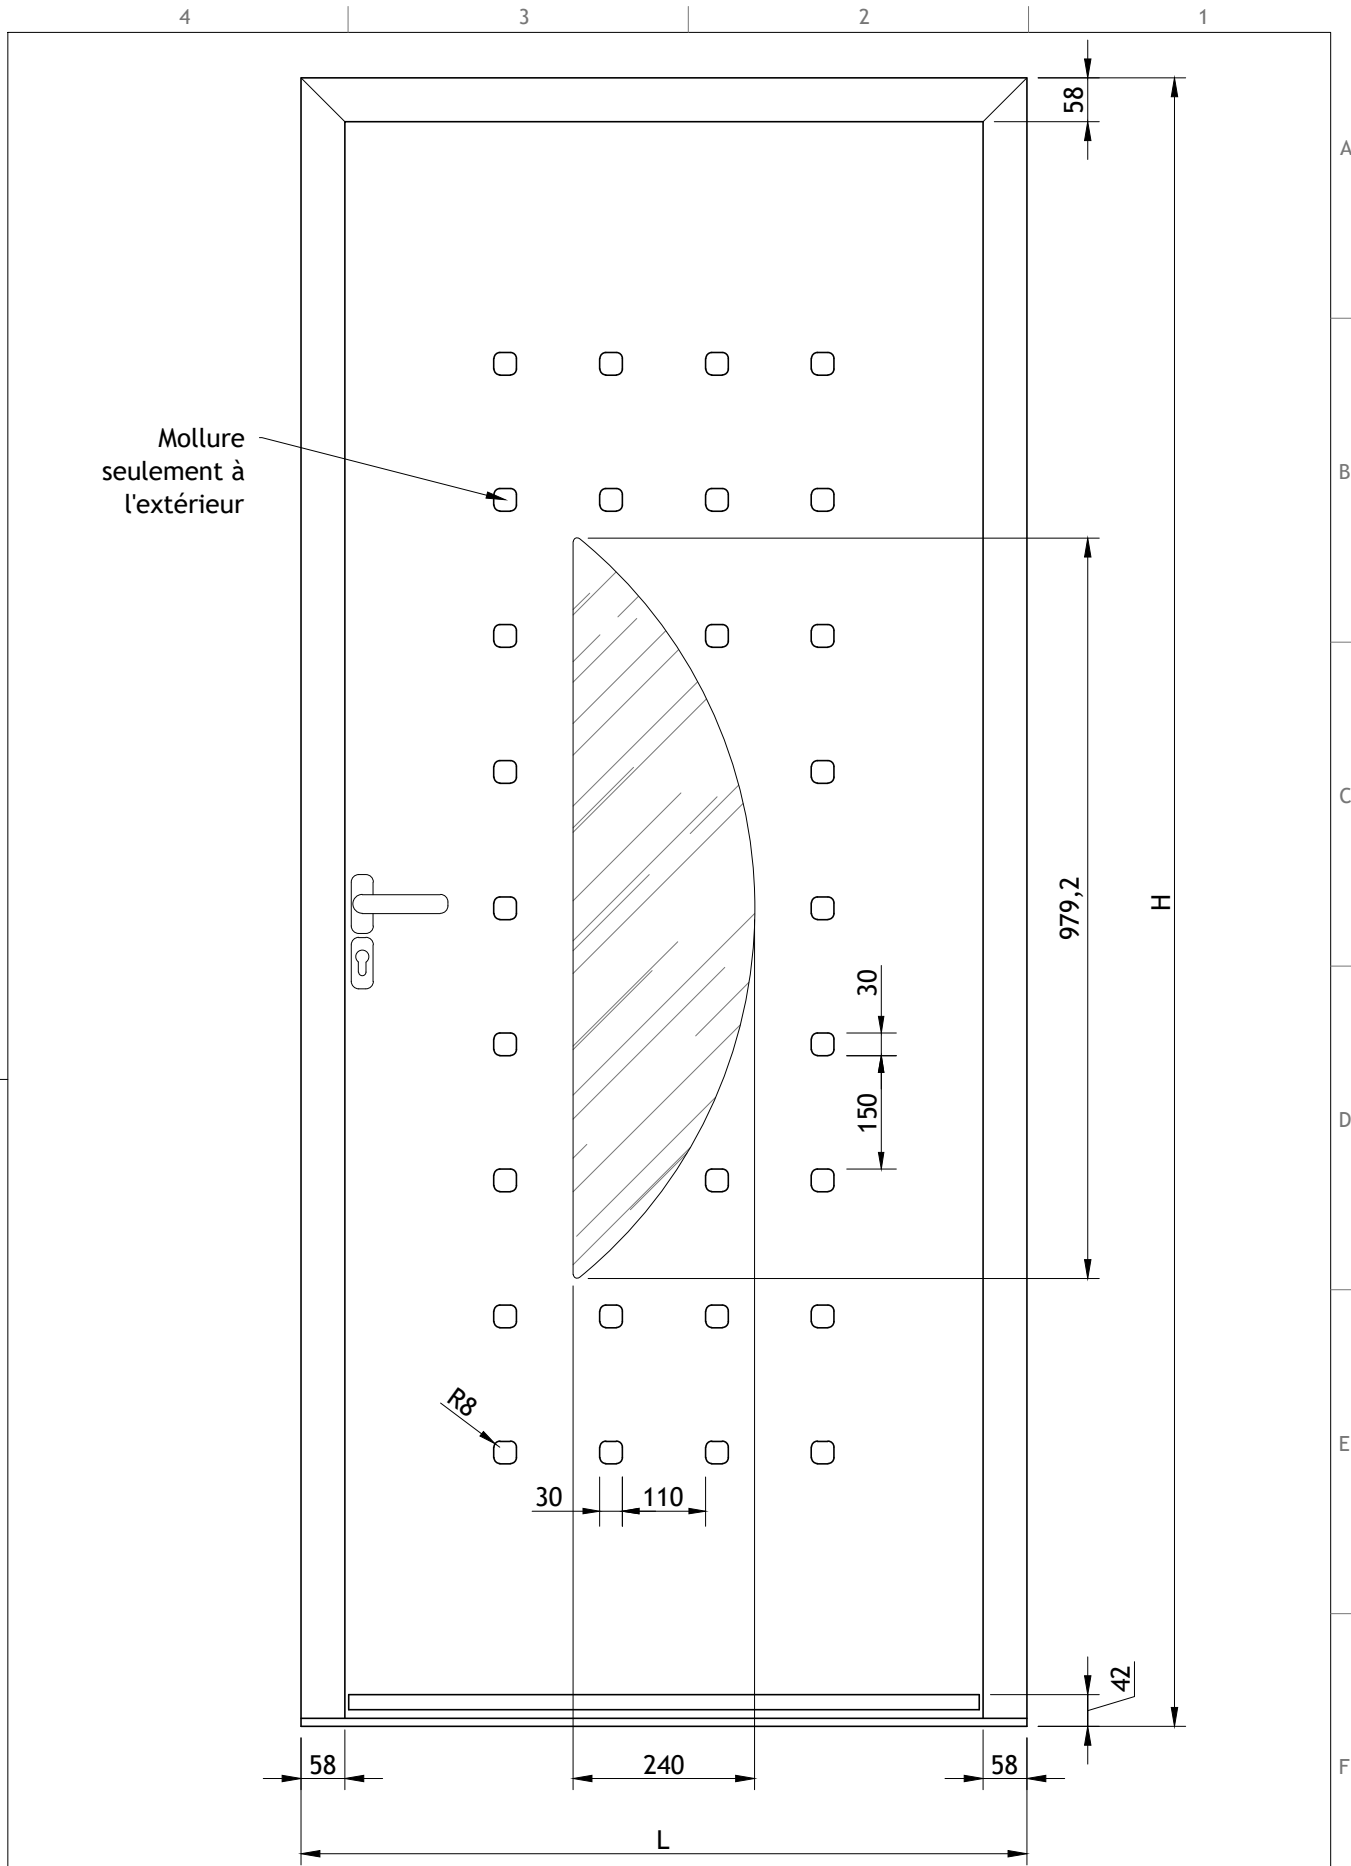

## G65AC - Description et Caractéristiques

Dormant - 63 mm

Ouvrant Monobloc - 65mm

Isolation - polyuréthane injecté

Porte avec triple vitrage feuilleté

Seuil pour personne à mobilité réduite

Isolation Thermique Ud - **Ud ≤ 1,00 W/m<sup>2</sup>.K**

### COMPOSANTS PORTE AVEC TIRANT

28		SERRURE 6 POINTS ROULEAUX 35/92/8 F16 2200 C Manual	A1234	1	N/A
29		TIRANT PX01 (300x25)	A0307	1	INOX
30		TIRANT PX02 (657x25)	A0434	1	INOX
31		TIRANT PX03 (1500x30)	A0435	1	INOX
32		TIRANT PY01 (500x40x20)	A0288	1	INOX
33		TIRANT PZ01 (1400x40x20)	A0289	1	INOX
34		TIRANT PQ01 (600x30x30)	A0431	1	INOX
35		TIRANT PQ02 (1400x30x30)	A0432	1	INOX
36		DOUBLE POIGNÉE INOX	A0051	1	INOX
37		CACHE CYLINDRE - OVAL INOX	A0048	1	INOX

Vidro	Dim. STD 2180x960		
Desenho: Diogo G.	Data: 21/05/2025	Título: Porta de entrada em Aço	
Verificação:	Data:	Cliente:	Gama: G65AC
Aprovação:	Data:	Fase: DV	Modelo: Tomar
Escala: 1/10	Unidade: mm	Ficheiro: G65AC_ModELOS	Versão: 1.1.1
Tol. Geral: ± 1		Conteúdo: Vista Frontal	
Formato: A4		Nº Projeto: 2022.05	