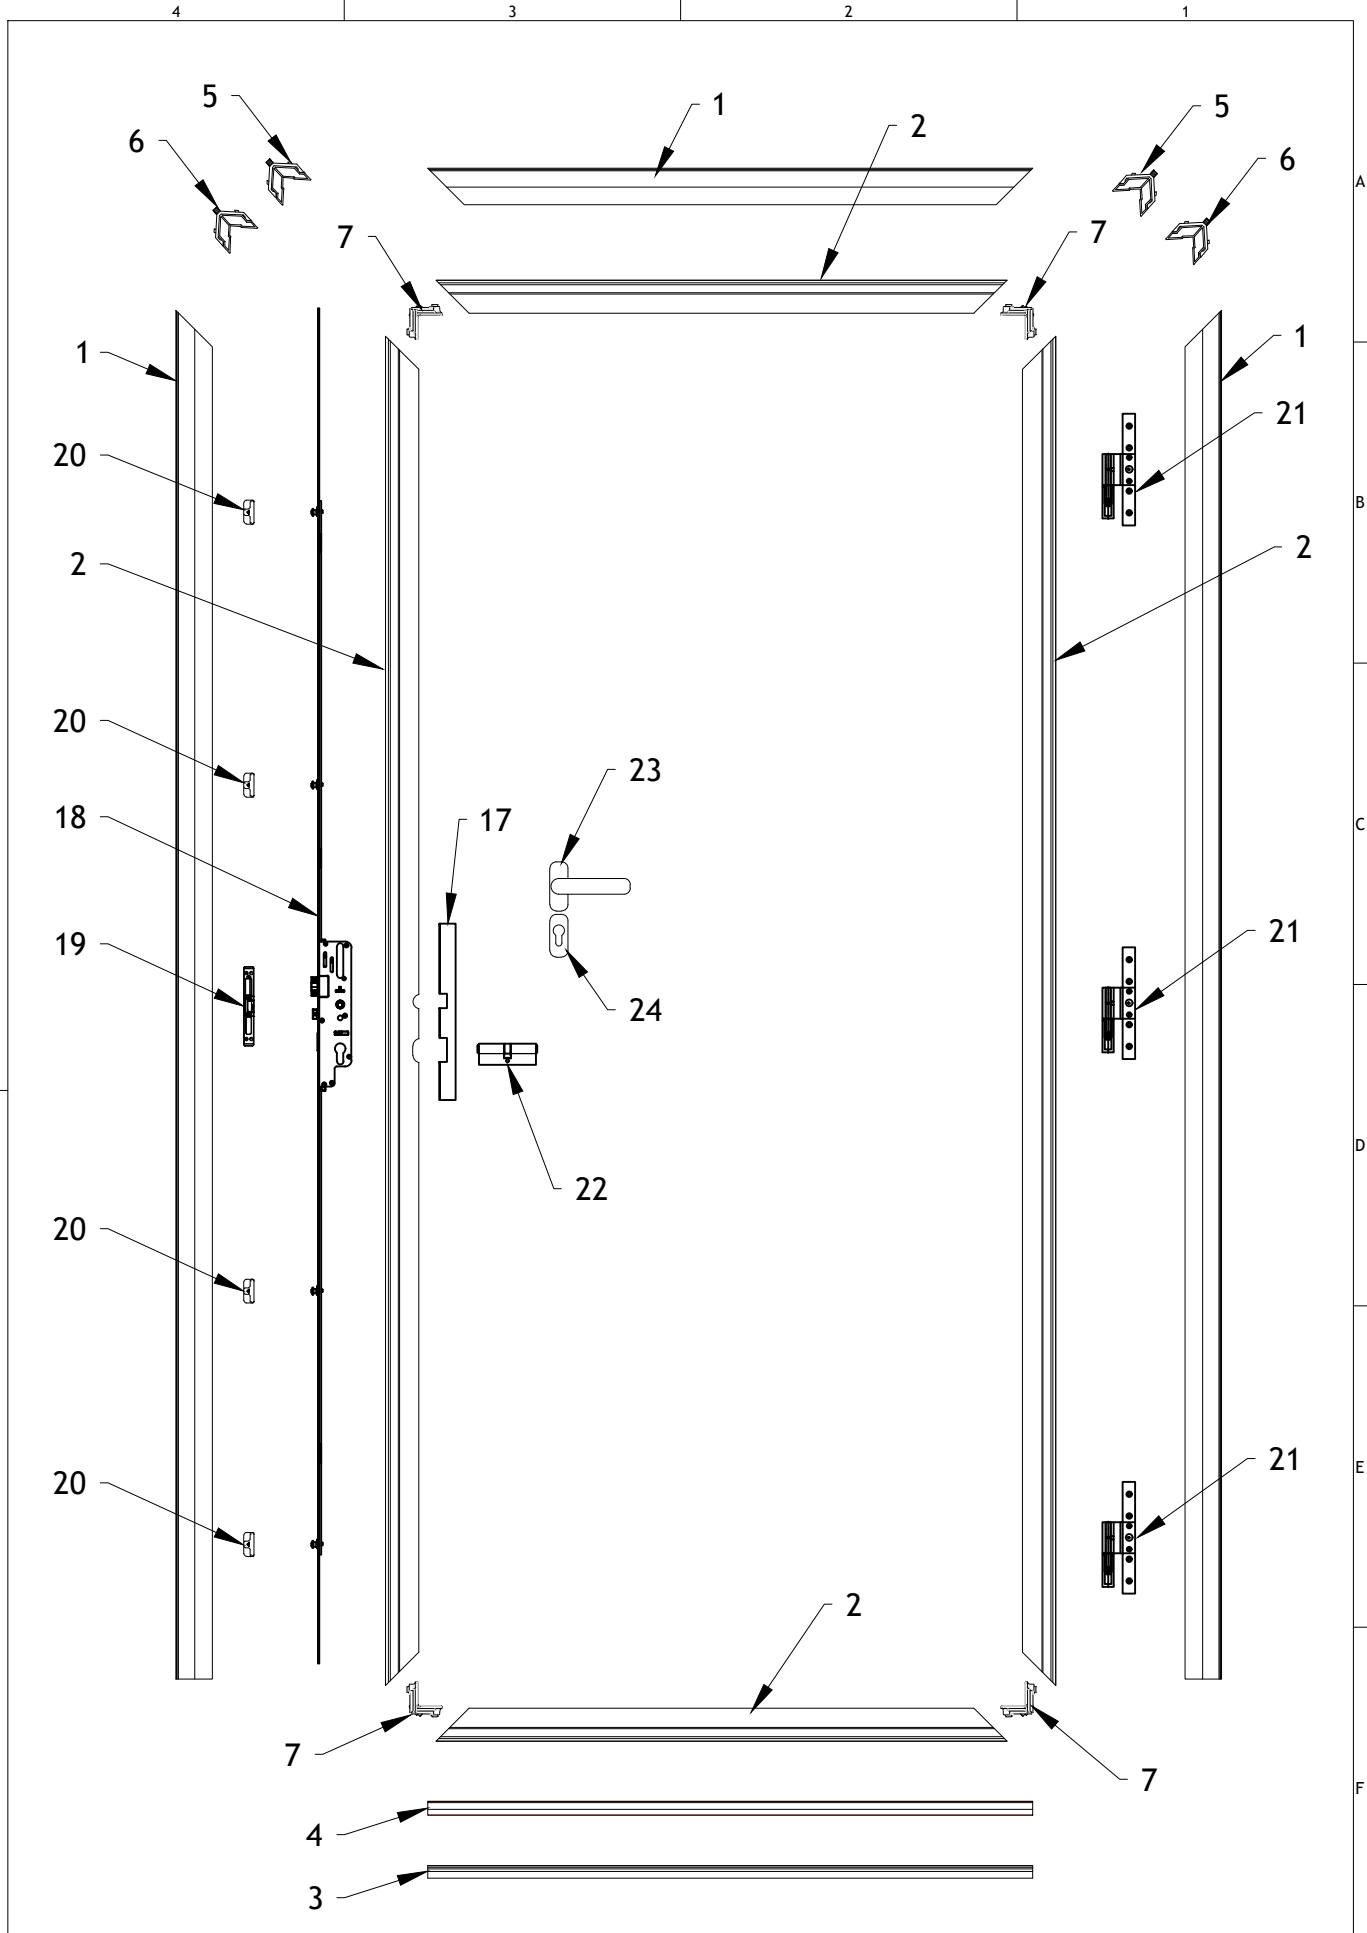

## G65AC - Description et Caractéristiques

Dormant - 63 mm

Ouvrant Monobloc - 65mm

Isolation - polyuréthane injecté

Porte avec triple vitrage feuilleté

Seuil pour personne à mobilité réduite

Isolation Thermique Ud - **Ud ≤ 1,00 W/m<sup>2</sup>.K**

Isolation Acoustique - **31 dB**

Performance A\*E\*V - **4 \* 7A\* C5**

Desenho: <b>Vasco S.</b>	Data: 13/03/2024	Título: <b>Porte d'entrée Acier</b>	
Verificação:	Data:	Cliente:	Gama: <b>G65AC</b>
Aprovação:	Data:	Fase: <b>Dv</b>	Conteúdo: <b>Vista Explodida</b>
Escala: <b>1/2</b>	Unidade: <b>mm</b>	Ficheiro: 3_G65AC_Explodida	Versão:
Tol. Geral: $\pm 1$		Conteúdo: <b>Vue Détaillée</b>	
Formato: <b>A4</b>		N° Projeto: <b>2024.033</b>	

### COMPOSANTS PORTE AVEC TIRANT

28		SERRURE 6 POINTS ROULEAUX 35/92/8 F16 2200 C Manual	A1234	1	N/A
29		TIRANT PX01 (300x25)	A0307	1	INOX
30		TIRANT PX02 (657x25)	A0434	1	INOX
31		TIRANT PX03 (1500x30)	A0435	1	INOX
32		TIRANT PY01 (500x40x20)	A0288	1	INOX
33		TIRANT PZ01 (1400x40x20)	A0289	1	INOX
34		TIRANT PQ01 (600x30x30)	A0431	1	INOX
35		TIRANT PQ02 (1400x30x30)	A0432	1	INOX
36		DOUBLE POIGNÉE INOX	A0051	1	INOX
37		CACHE CYLINDRE - OVAL INOX	A0048	1	INOX

Vidro	Dim. STD 2180x960		
Desenho: Diogo G.	Data: 21/05/2025	Título: Porta de entrada em Aço	
Verificação:	Data:	Cliente:	Gama: G65AC
Aprovação:	Data:	Fase: DV	Modelo: Tomar
Escala: 1/10	Unidade: mm	Ficheiro: G65AC_ModELOS	Versão: 1.1.1
Tol. Geral: ± 1		Conteúdo: Vista Frontal	
Formato: A4		Nº Projeto: 2022.05	