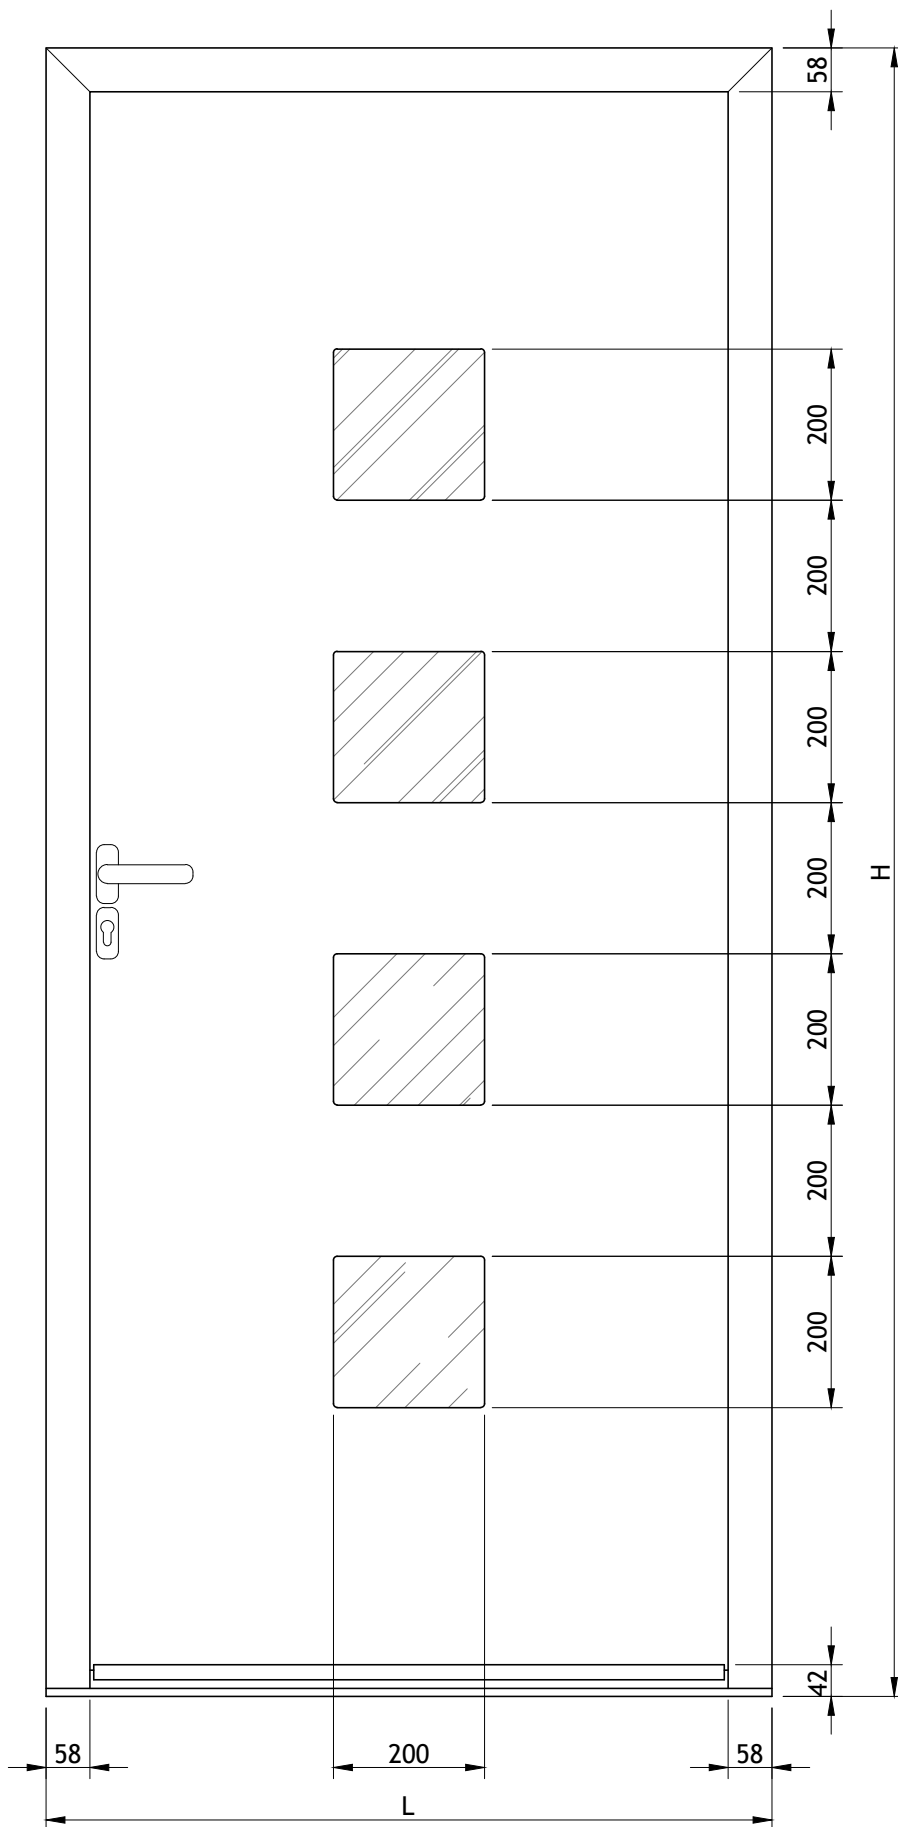

## G65AC - Description et Caractéristiques

Dormant - 63 mm

Ouvrant Monobloc - 65mm

Isolation - polyuréthane injecté

Porte avec triple vitrage feuilleté

Seuil pour personne à mobilité réduite

Isolation Thermique Ud - **Ud ≤ 1,00 W/m<sup>2</sup>.K**

### COMPOSANTS PORTE AVEC TIRANT

28		SERRURE 6 POINTS ROULEAUX 35/92/8 F16 2200 C Manual	A1234	1	N/A
29		TIRANT PX01 (300x25)	A0307	1	INOX
30		TIRANT PX02 (657x25)	A0434	1	INOX
31		TIRANT PX03 (1500x30)	A0435	1	INOX
32		TIRANT PY01 (500x40x20)	A0288	1	INOX
33		TIRANT PZ01 (1400x40x20)	A0289	1	INOX
34		TIRANT PQ01 (600x30x30)	A0431	1	INOX
35		TIRANT PQ02 (1400x30x30)	A0432	1	INOX
36		DOUBLE POIGNÉE INOX	A0051	1	INOX
37		CACHE CYLINDRE - OVAL INOX	A0048	1	INOX

### AUTRES COMPOSANTS

38		PROFIL "T" POUR IMPOSTE	P0082	...	INT. / EXT.
39		PROFIL "T" RENFORT POUR TIERCE	P0076	...	EXTÉRIEUR
40		PARCLOSE POUR VITRAGE	P0108	2H	INTÉRIEUR
41		PARCLOSE POUR VITRAGE	P0105	2L	INTÉRIEUR
42		JOINT EXTERIEUR POUR VITRÉE LATERAL ET IMPOSTE	P0400	2H + 2L	NOIR
43		JOINT INTÉRIEUR POUR VITRÉE LATERAL ET IMPOSTE	P0522 / P0523	2H + 2L	NOIR
44		DORMANT RENOVATION	PM050	2H + 1L	EXT. + INT.
45		PROFIL FINITION INTÉRIEUR RENOVATION 70mm	P0071	2H + 1L	INTÉRIEUR
46		PROFIL FINITION INTÉRIEUR RENOVATION 40mm	P0070	2H + 1L	INTÉRIEUR
47		PROFIL FINITION INTÉRIEUR 30mm	P0066	2H + 1L	INTÉRIEUR
48		PROFIL FINITION INTÉRIEUR OUTROS 40mm	P0067	2H + 1L	INTÉRIEUR
49		PROFIL FINITION INTÉRIEUR 60mm	P0068	2H + 1L	INTÉRIEUR
50		PROFIL FINITION INTÉRIEUR 85mm	P0069	2H + 1L	INTÉRIEUR

4

3

2

1

 Vidro	Dim. STD 2180x960		
Desenho: Diogo G.	Data: 21/05/2025	Título: Porta de entrada em Aço	
Verificação:	Data:	Cliente:	Gama: G65AC
Aprovação:	Data:	Fase: DV	Modelo: Viana do Castelo
Escala: 1/10	Unidade: mm	Ficheiro: G65AC_ModELOS	Versão: 1.1.1
Tol. Geral: ± 1		Conteúdo: Vista Frontal	
Formato: A4		Nº Projeto: 2022.05	