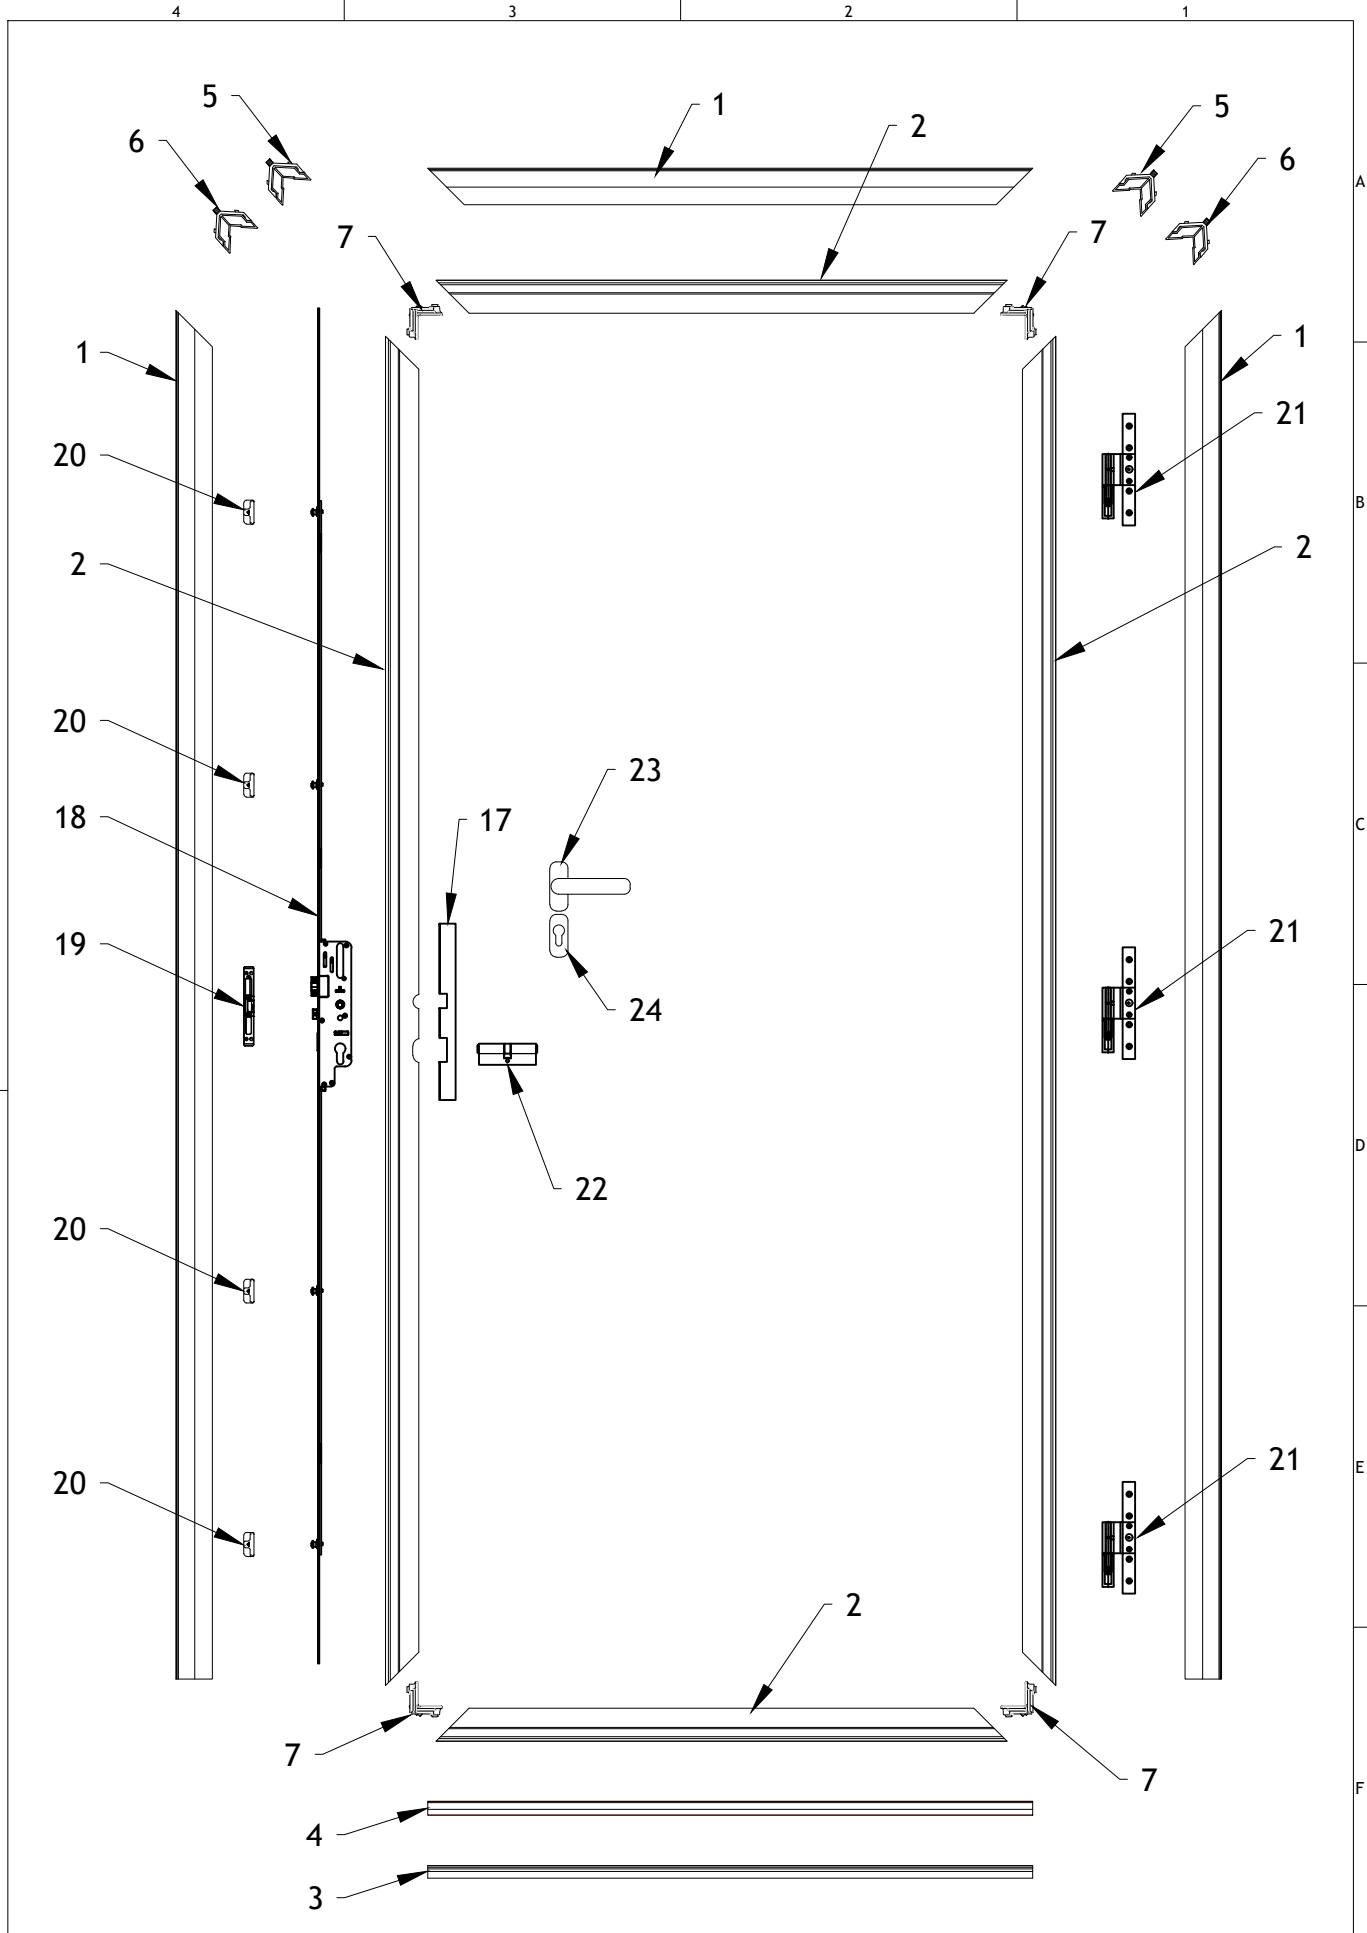

## G65AC - Description et Caractéristiques

Dormant - 63 mm

Ouvrant Monobloc - 65mm

Isolation - polyuréthane injecté

Porte avec triple vitrage feuilleté

Seuil pour personne à mobilité réduite

Isolation Thermique Ud - **Ud ≤ 1,00 W/m<sup>2</sup>.K**

Isolation Acoustique - **31 dB**

Performance A\*E\*V - **4 \* 7A\* C5**

Desenho: <b>Vasco S.</b>	Data: 13/03/2024	Título: <b>Porte d'entrée Acier</b>	
Verificação:	Data:	Cliente:	Gama: <b>G65AC</b>
Aprovação:	Data:	Fase: <b>Dv</b>	Conteúdo: <b>Vista Explodida</b>
Escala: <b>1/2</b>	Unidade: <b>mm</b>	Ficheiro: 3_G65AC_Explodida	Versão:
Tol. Geral: $\pm 1$		Conteúdo: <b>Vue Détaillée</b>	
Formato: <b>A4</b>		N° Projeto: <b>2024.033</b>	

### COMPOSANTS PORTE AVEC TIRANT

28		SERRURE 6 POINTS ROULEAUX 35/92/8 F16 2200 C Manual	A1234	1	N/A
29		TIRANT PX01 (300x25)	A0307	1	INOX
30		TIRANT PX02 (657x25)	A0434	1	INOX
31		TIRANT PX03 (1500x30)	A0435	1	INOX
32		TIRANT PY01 (500x40x20)	A0288	1	INOX
33		TIRANT PZ01 (1400x40x20)	A0289	1	INOX
34		TIRANT PQ01 (600x30x30)	A0431	1	INOX
35		TIRANT PQ02 (1400x30x30)	A0432	1	INOX
36		DOUBLE POIGNÉE INOX	A0051	1	INOX
37		CACHE CYLINDRE - OVAL INOX	A0048	1	INOX

4

3

2

1

 Vidro	Dim. STD 2180x960		
Desenho: Diogo G.	Data: 21/05/2025	Título: Porta de entrada em Aço	
Verificação:	Data:	Cliente:	Gama: G65AC
Aprovação:	Data:	Fase: DV	Modelo: Viana do Castelo
Escala: 1/10	Unidade: mm	Ficheiro: G65AC_ModELOS	Versão: 1.1.1
Tol. Geral: ± 1		Conteúdo: Vista Frontal	
Formato: A4		Nº Projeto: 2022.05	