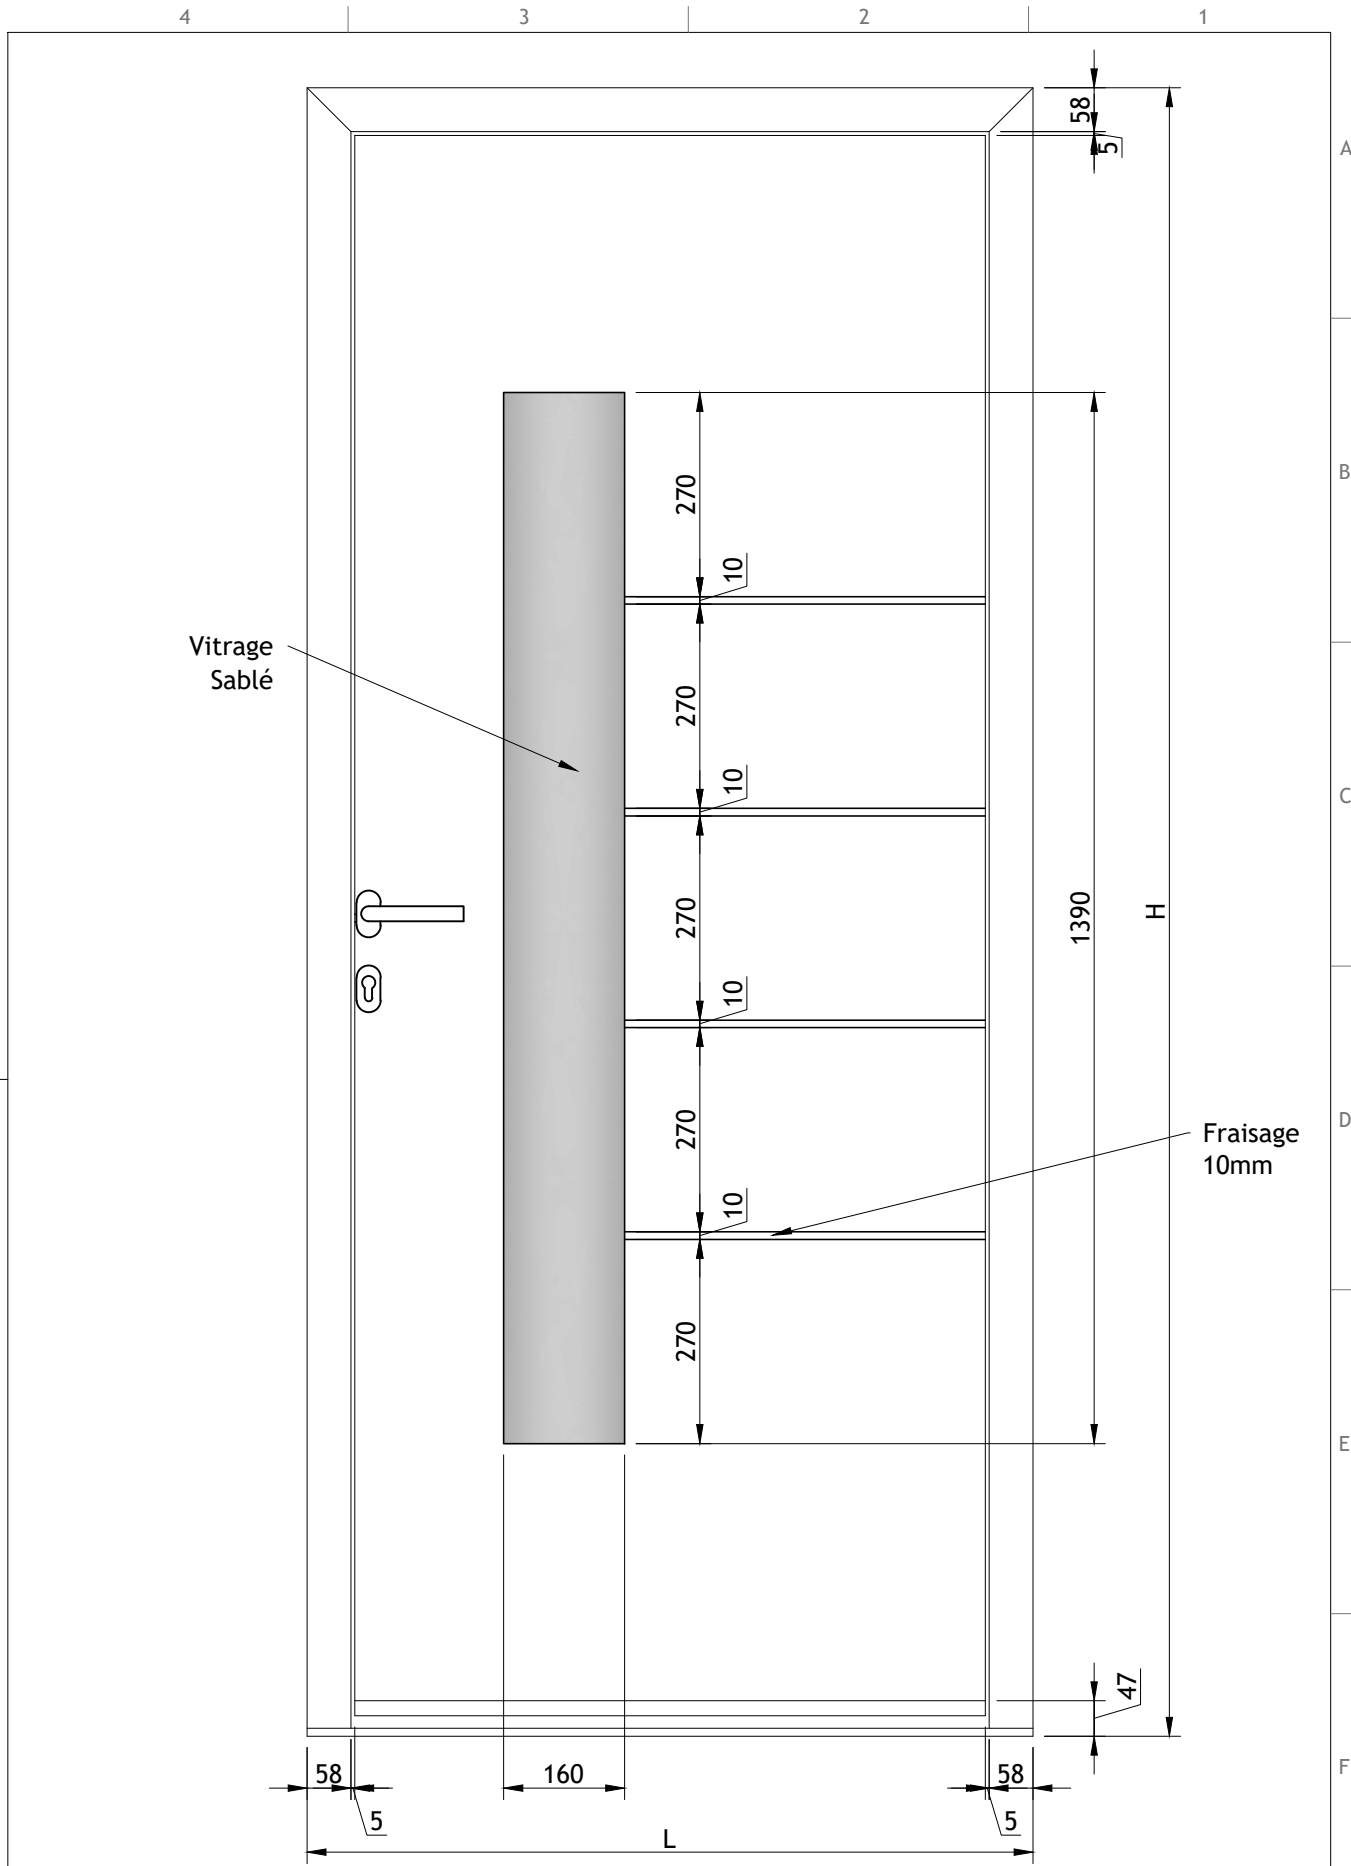

G65 - CONSTITUTION DE PORTE

COD.	ARTICLE	NOM	RÉFÉRENCE	QTD.
1		DORMANT	PM006	2H + 1L
2		OUVRANT	PM016	1H + 2L
3		OUVRANT RENFORCÉ	PM033	1H
4		REJET D'EAU	P0055	1L
5		SEUIL	PM023	1L
6		EQUERRE EXTERIEUR DU DORMANT	A0390	4
7		EQUERRE INTÉRIEUR DU DORMANT	A0391	4
8		SERRURE 6 POINTS ROULEAUX H620 FASTEO 4V 35/70	A0447	1
9		GÂCHE DE LA SERRURE DROIT (ROTOFER)	A0473	1
9		GÂCHE DE LA SERRURE GAUCHE (ROTOFER)	A0474	1
10		POINT D'ANCRAGE (ROTOFER)	A0450	4
11		PAUMELLES BIDIMENSIONELLES (VENICE BABY - FAPIM)	A0415	3
12		CYLINDRE 35/55 (3 clés)	A0499	1
13		POIGNÉE+ CACHE CYLINDRE	A0051	1
14		VIS DE FIXATION REJET D'EAU DIN 7982 A, INOX 3,5X13	A0350	3
15		VIS DE FIXATION SEUIL DIN 7982 A, INOX 3,5X13	A0350	4
16		VIS DE FIXATION SERRURE ET CACHE CYLINDRE DIN 7982 A. INOX 4,2X19	A0151	4 + 4 + 14
17		VIS DE FIXATION GÂCHE DE LA SERRURE DIN 7982 A. INOX 4,2X19	A0151	3
18		VIS DE FIXATION PHÉNOLIQUE DIN 7982 A. INOX 4,2X32	A0361	2
19		JOINT DU DORMANT	P0516	2H + 1L
20		JOINT DE L'OUVRANT	P0525	2H + 2L
21		JOINT REJET D'EAU	P0493	3L
22		PATTE DE FIXATION + "CLAMEAUX"	A0385	10
23		CACHE TROUS	A0446	10
24		PLAQUE PHÉNOLIQUE	F168	1H

66		TIRANT PX02 (657x25)	A0434	1
67		TIRANT PZ01 (1400x40x20)	A0289	1
68		TIRANT PQ02 (1400x30x30)	A0432	1
69		TIRANT PX03 (1500x30)	A0435	1

		Dim. STD 2180x960		
Desenho: Diogo G.	Data: 07/08/2024	Título: Modelos Geometric		
Verificação:	Data:	Cliente: Gardengate	Gama: G65	
Aprovação:	Data:	Fase: DV	Modelo: Braga	
Escala: 1/10	Unidade: mm	Ficheiro: 8.3_G65_Modelos_Geometric	Versão:	
Tol. Geral: ± 0,5		Conteúdo: Vue de Face - Vista frontal		Nº Projeto: 2024.015
Formato: A4				