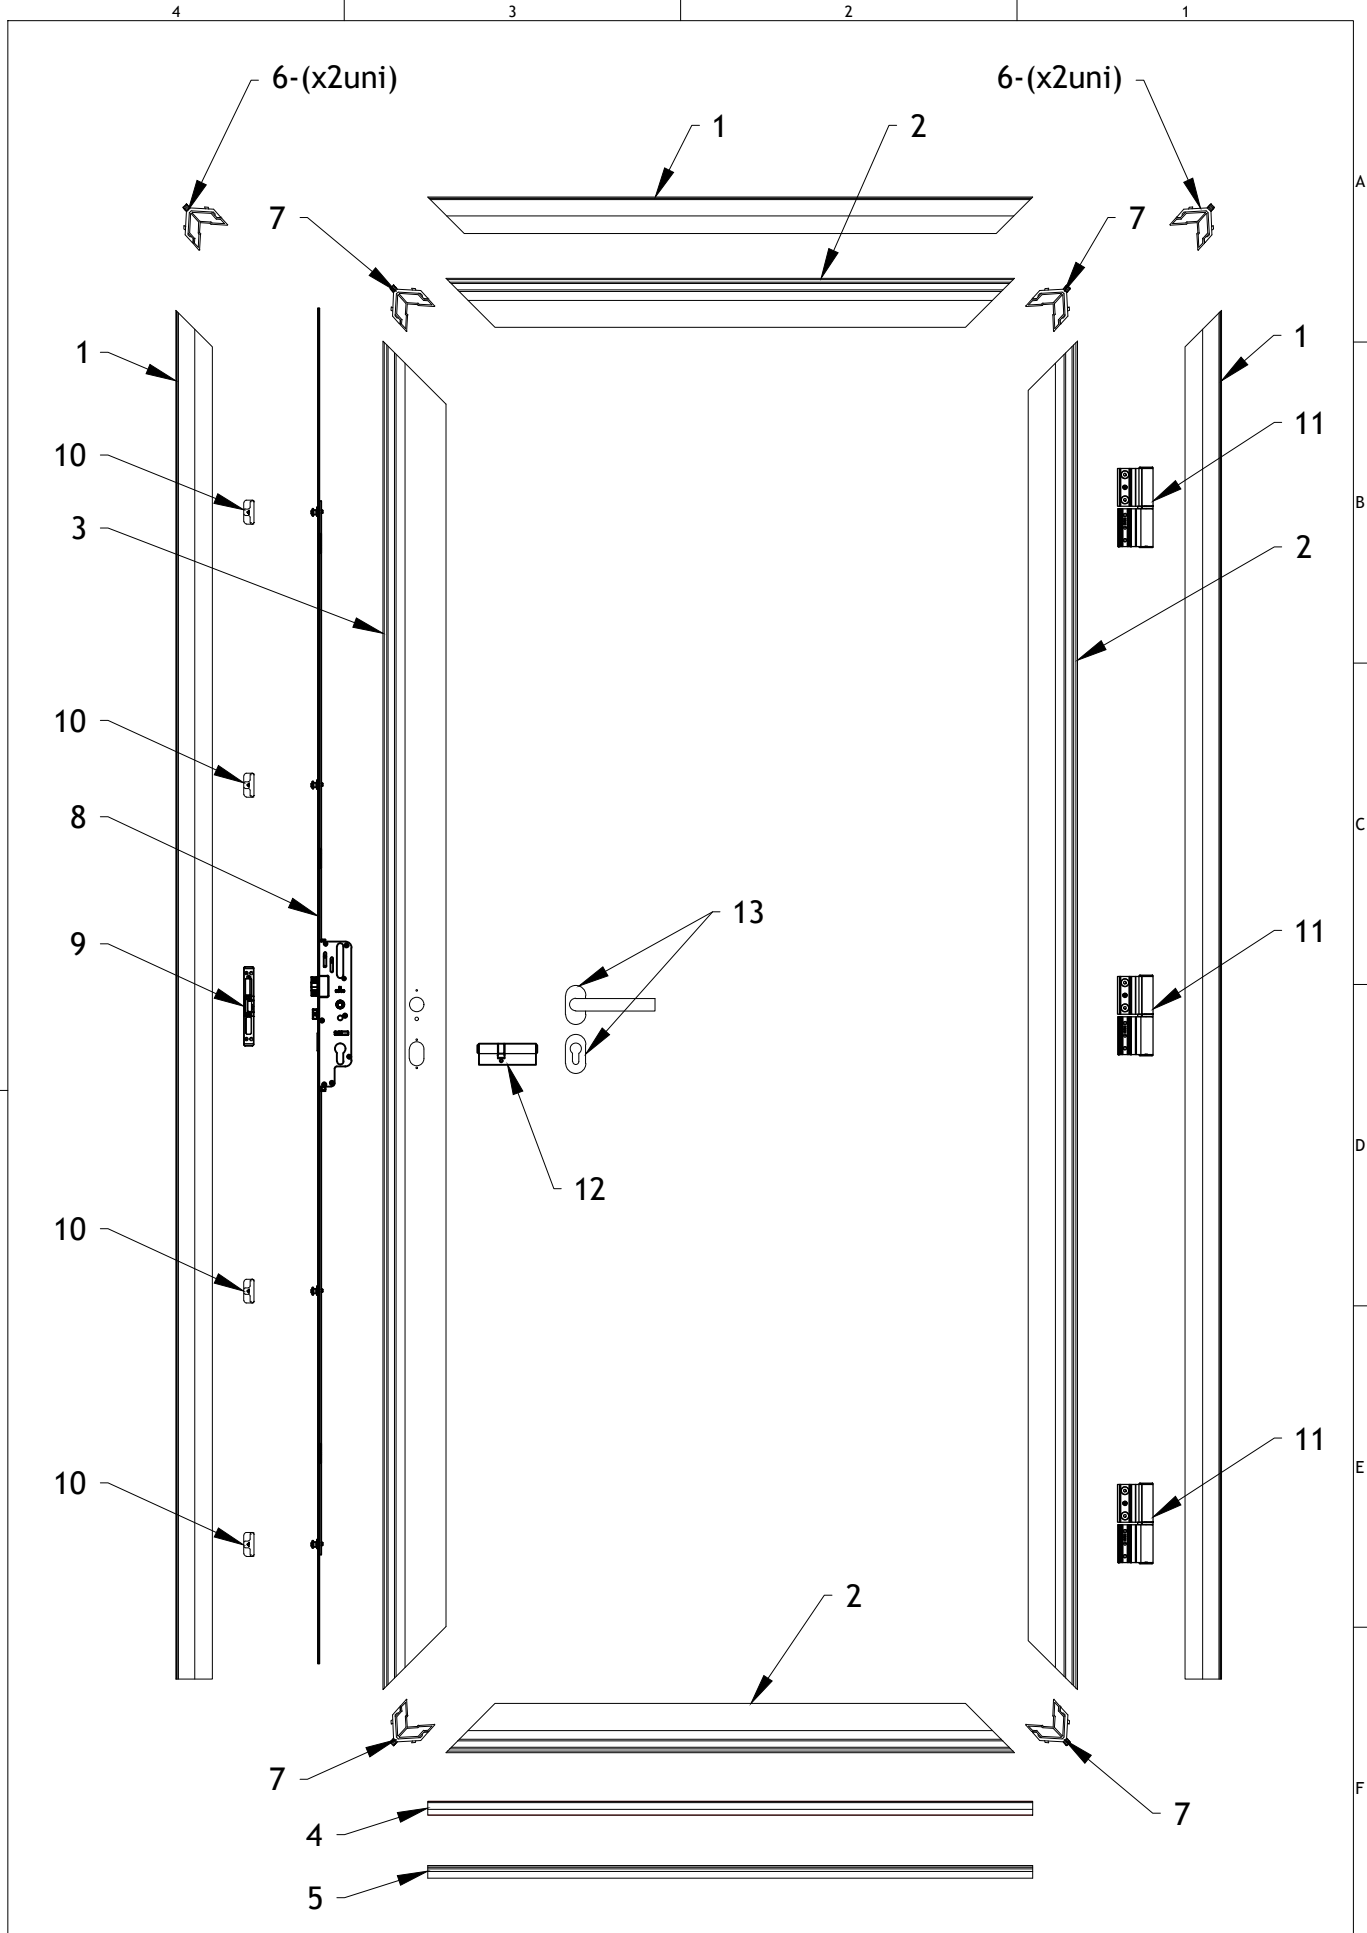

Description et Caractéristiques

Dormant - 63 mm

Ouvrant Monobloc - 65mm

Isolation - polyuréthane injecté

Porte avec triple vitrage feuilleté

Seuil pour personne à mobilité réduite

Isolation Thermique Ud - **Ud ≤ 1,33 W/m².K**

Isolation Acoustique - **31 dB**

Performance A*E*V - **4 * 6A* C5**

Desenho: Vasco S.	Data: 27/02/2023	Título: Porte d'entrée aluminium	
Verificação:	Data:	Cliente:	Gama: G65
Aprovação:	Data:	Fase: DV	Conteúdo: Detaille
Escala: 1/12	Unidade: mm	Ficheiro: 3_G65_Explodida	Versão:
Tol. Geral: ± 1		Conteúdo:	
Formato: A4		Vue Détaillée	
			N° Projeto: 2023.01

G65 - CONSTITUTION DE PORTE

COD.	ARTICLE	NOM	RÉFÉRENCE	QTD.
1		DORMANT	PM006	2H + 1L
2		OUVRANT	PM016	1H + 2L
3		OUVRANT RENFORCÉ	PM033	1H
4		REJET D'EAU	P0055	1L
5		SEUIL	PM023	1L
6		EQUERRE EXTERIEUR DU DORMANT	A0390	4
7		EQUERRE INTÉRIEUR DU DORMANT	A0391	4
8		SERRURE 6 POINTS ROULEAUX H620 FASTEO 4V 35/70	A0447	1
9		GÂCHE DE LA SERRURE DROIT (ROTOFER)	A0473	1
9		GÂCHE DE LA SERRURE GAUCHE (ROTOFER)	A0474	1
10		POINT D'ANCRAGE (ROTOFER)	A0450	4
11		PAUMELLES BIDIMENSIONELLES (VENICE BABY - FAPIM)	A0415	3
12		CYLINDRE 35/55 (3 clés)	A0499	1
13		POIGNÉE+ CACHE CYLINDRE	A0051	1
14		VIS DE FIXATION REJET D'EAU DIN 7982 A, INOX 3,5X13	A0350	3
15		VIS DE FIXATION SEUIL DIN 7982 A, INOX 3,5X13	A0350	4
16		VIS DE FIXATION SERRURE ET CACHE CYLINDRE DIN 7982 A. INOX 4,2X19	A0151	4 + 4 + 14
17		VIS DE FIXATION GÂCHE DE LA SERRURE DIN 7982 A. INOX 4,2X19	A0151	3
18		VIS DE FIXATION PHÉNOLIQUE DIN 7982 A. INOX 4,2X32	A0361	2
19		JOINT DU DORMANT	P0516	2H + 1L
20		JOINT DE L'OUVRANT	P0525	2H + 2L
21		JOINT REJET D'EAU	P0493	3L
22		PATTE DE FIXATION + "CLAMEAUX"	A0385	10
23		CACHE TROUS	A0446	10
24		PLAQUE PHÉNOLIQUE	F168	1H