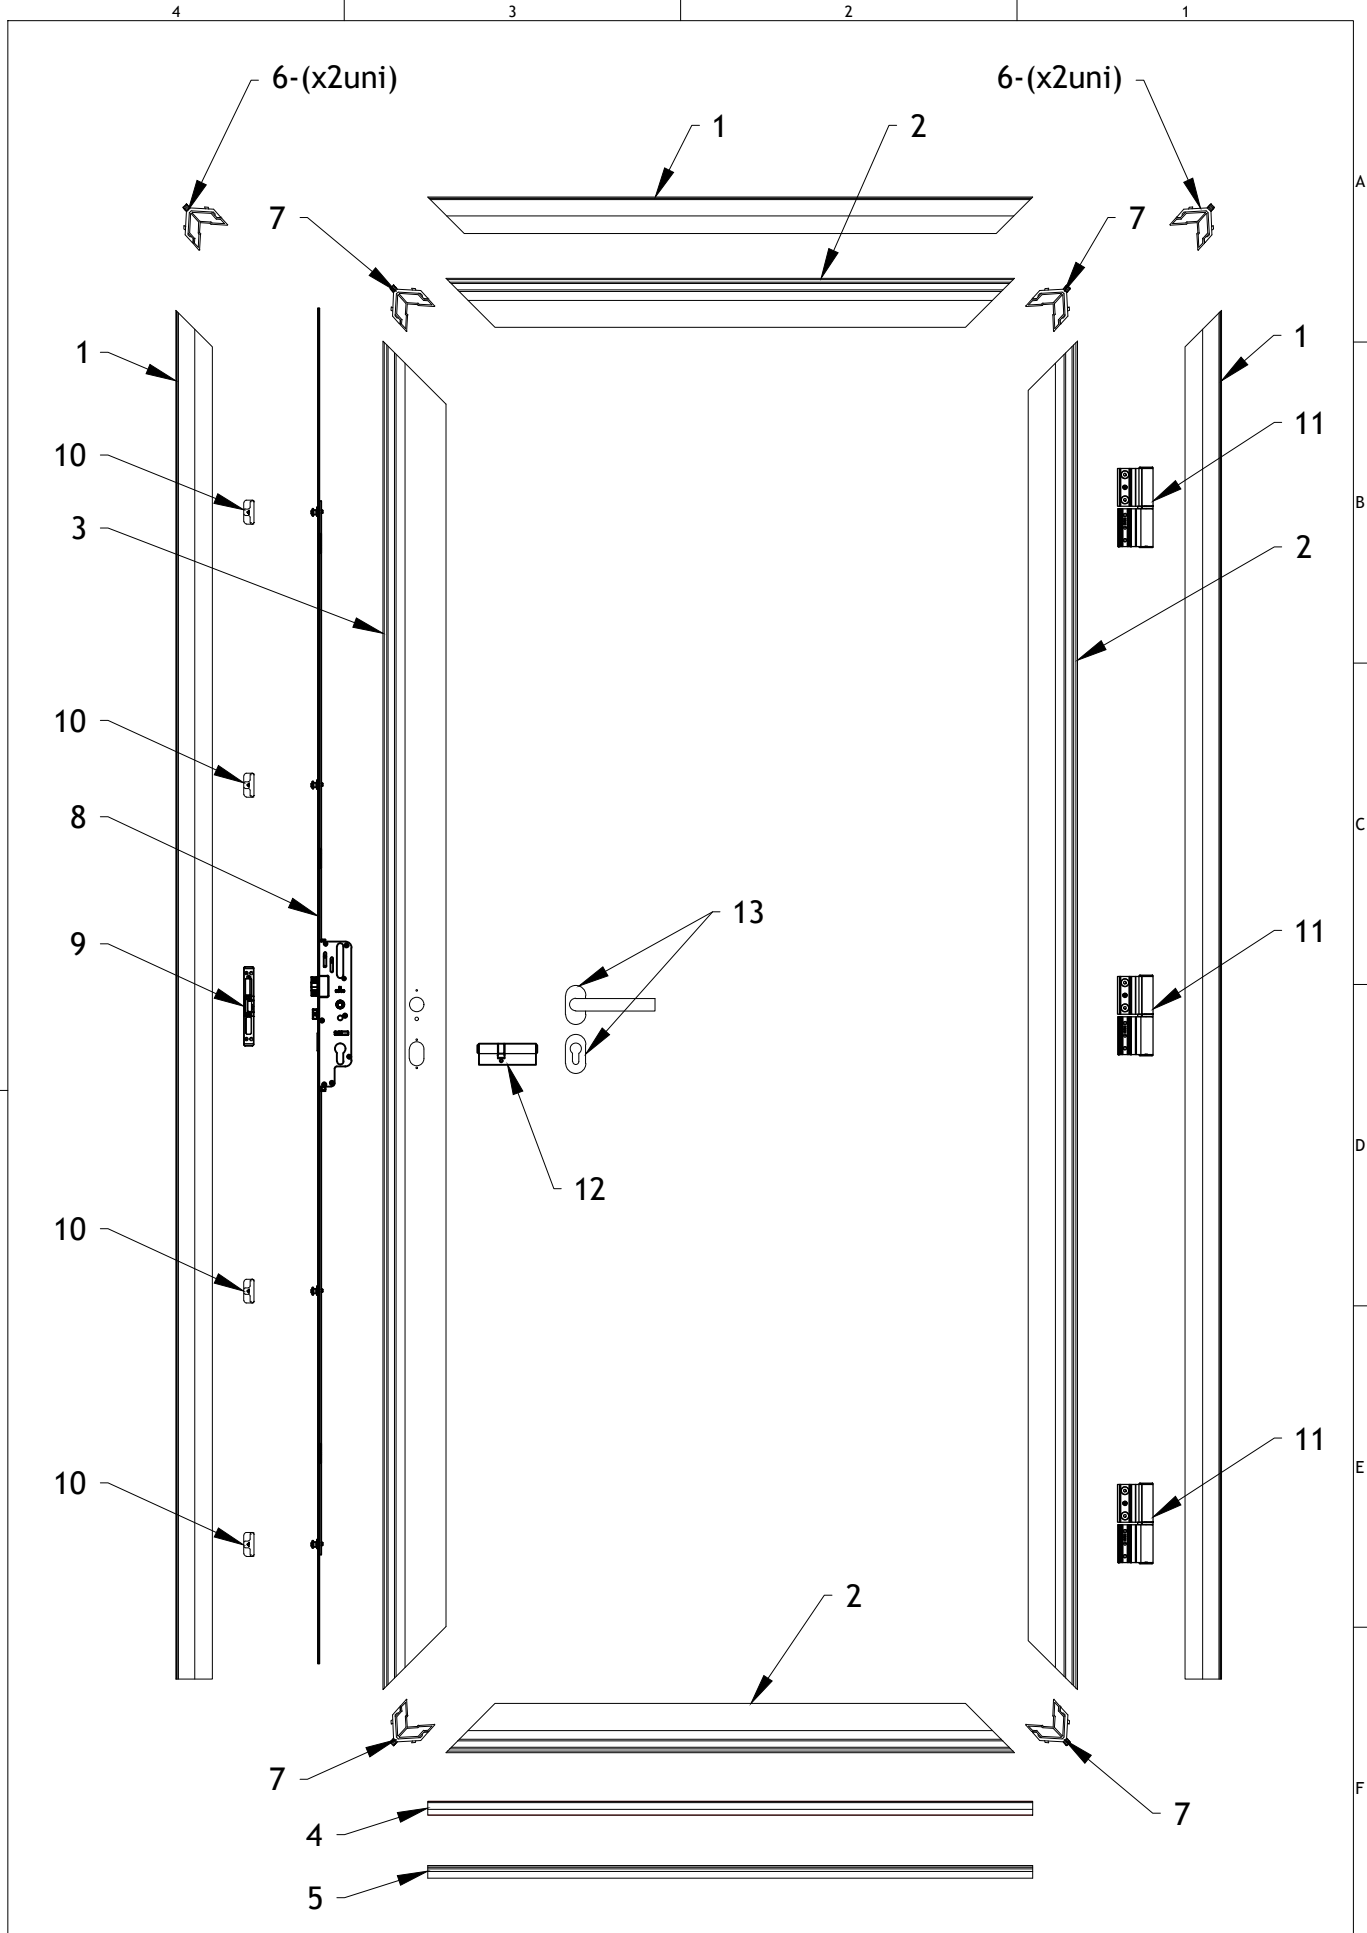

Description et Caractéristiques

Dormant - 63 mm

Ouvrant Monobloc - 65mm

Isolation - polyuréthane injecté

Porte avec triple vitrage feuilleté

Seuil pour personne à mobilité réduite

Isolation Thermique Ud - $Ud \leq 1,33 \text{ W/m}^2.K$

Isolation Acoustique - **31 dB**

Performance A*E*V - **4 * 6A* C5**

Desenho: Vasco S.	Data: 27/02/2023	Título: Porte d'entrée aluminium	
Verificação:	Data:	Cliente:	Gama: G65
Aprovação:	Data:	Fase: DV	Conteúdo: Detaille
Escala: 1/12	Unidade: mm	Ficheiro: 3_G65_Explodida	Versão:
Tol. Geral: ± 1		Conteúdo: Vue Détaillée	
Formato: A4		N° Projeto: 2023.01	

G65 - CONSTITUTION DE PORTE

COD.	ARTICLE	NOM	RÉFÉRENCE	QTD.
1		DORMANT	PM006	2H + 1L
2		OUVRANT	PM016	1H + 2L
3		OUVRANT RENFORCÉ	PM033	1H
4		REJET D'EAU	P0055	1L
5		SEUIL	PM023	1L
6		EQUERRE EXTERIEUR DU DORMANT	A0390	4
7		EQUERRE INTÉRIEUR DU DORMANT	A0391	4
8		SERRURE 6 POINTS ROULEAUX H620 FASTEO 4V 35/70	A0447	1
9		GÂCHE DE LA SERRURE DROIT (ROTOFER)	A0473	1
9		GÂCHE DE LA SERRURE GAUCHE (ROTOFER)	A0474	1
10		POINT D'ANCRAGE (ROTOFER)	A0450	4
11		PAUMELLES BIDIMENSIONELLES (VENICE BABY - FAPIM)	A0415	3
12		CYLINDRE 35/55 (3 clés)	A0499	1
13		POIGNÉE+ CACHE CYLINDRE	A0051	1
14		VIS DE FIXATION REJET D'EAU DIN 7982 A, INOX 3,5X13	A0350	3
15		VIS DE FIXATION SEUIL DIN 7982 A, INOX 3,5X13	A0350	4
16		VIS DE FIXATION SERRURE ET CACHE CYLINDRE DIN 7982 A. INOX 4,2X19	A0151	4 + 4 + 14
17		VIS DE FIXATION GÂCHE DE LA SERRURE DIN 7982 A. INOX 4,2X19	A0151	3
18		VIS DE FIXATION PHÉNOLIQUE DIN 7982 A. INOX 4,2X32	A0361	2
19		JOINT DU DORMANT	P0516	2H + 1L
20		JOINT DE L'OUVRANT	P0525	2H + 2L
21		JOINT REJET D'EAU	P0493	3L
22		PATTE DE FIXATION + "CLAMEAUX"	A0385	10
23		CACHE TROUS	A0446	10
24		PLAQUE PHÉNOLIQUE	F168	1H