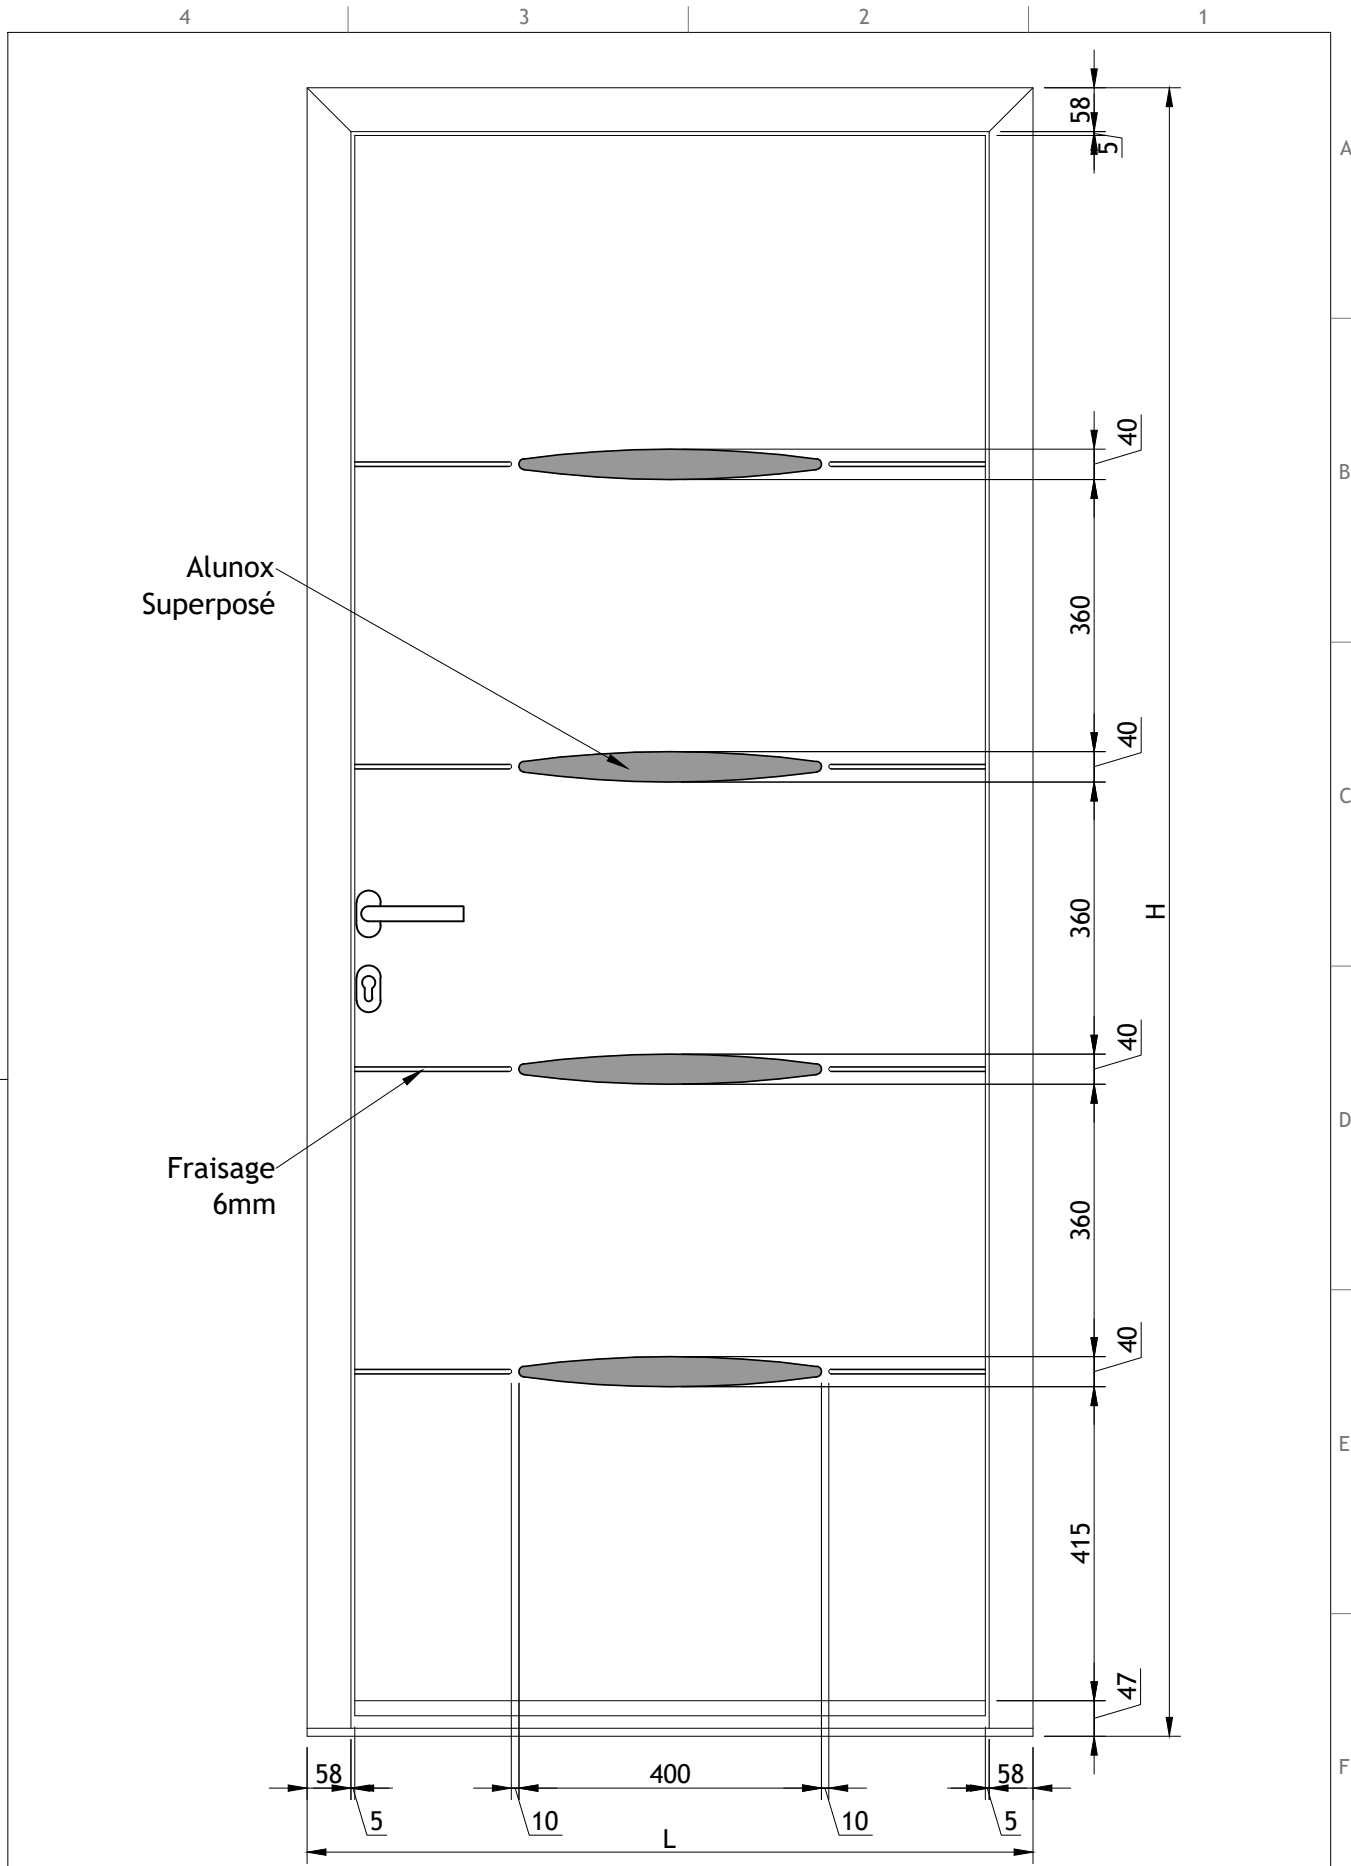

G65 - CONSTITUTION DE PORTE

COD.	ARTICLE	NOM	RÉFÉRENCE	QTD.
1		DORMANT	PM006	2H + 1L
2		OUVRANT	PM016	1H + 2L
3		OUVRANT RENFORCÉ	PM033	1H
4		REJET D'EAU	P0055	1L
5		SEUIL	PM023	1L
6		EQUERRE EXTERIEUR DU DORMANT	A0390	4
7		EQUERRE INTÉRIEUR DU DORMANT	A0391	4
8		SERRURE 6 POINTS ROULEAUX H620 FASTEO 4V 35/70	A0447	1
9		GÂCHE DE LA SERRURE DROIT (ROTOFER)	A0473	1
9		GÂCHE DE LA SERRURE GAUCHE (ROTOFER)	A0474	1
10		POINT D'ANCRAGE (ROTOFER)	A0450	4
11		PAUMELLES BIDIMENSIONELLES (VENICE BABY - FAPIM)	A0415	3
12		CYLINDRE 35/55 (3 clés)	A0499	1
13		POIGNÉE+ CACHE CYLINDRE	A0051	1
14		VIS DE FIXATION REJET D'EAU DIN 7982 A, INOX 3,5X13	A0350	3
15		VIS DE FIXATION SEUIL DIN 7982 A, INOX 3,5X13	A0350	4
16		VIS DE FIXATION SERRURE ET CACHE CYLINDRE DIN 7982 A. INOX 4,2X19	A0151	4 + 4 + 14
17		VIS DE FIXATION GÂCHE DE LA SERRURE DIN 7982 A. INOX 4,2X19	A0151	3
18		VIS DE FIXATION PHÉNOLIQUE DIN 7982 A. INOX 4,2X32	A0361	2
19		JOINT DU DORMANT	P0516	2H + 1L
20		JOINT DE L'OUVRANT	P0525	2H + 2L
21		JOINT REJET D'EAU	P0493	3L
22		PATTE DE FIXATION + "CLAMEAUX"	A0385	10
23		CACHE TROUS	A0446	10
24		PLAQUE PHÉNOLIQUE	F168	1H

66		TIRANT PX02 (657x25)	A0434	1
67		TIRANT PZ01 (1400x40x20)	A0289	1
68		TIRANT PQ02 (1400x30x30)	A0432	1
69		TIRANT PX03 (1500x30)	A0435	1

Dim. STD 2180x960

Desenho: Diogo G.		Data: 07/08/2024		Título: Modelos New Edge		
Verificação:		Data:		Cliente: Gardengate	Gama: G65	
Aprovação:		Data:		Fase: DV	Modelo: Cascais	
Escala: 1/10	Unidade: mm	Ficheiro: 8.6_G65_Modelos_New_Edge		Versão:		
Tol. Geral: ± 0,5		Conteúdo: Vue de Face - Vista frontal				Nº Projeto: 2024.015
Formato: A4						