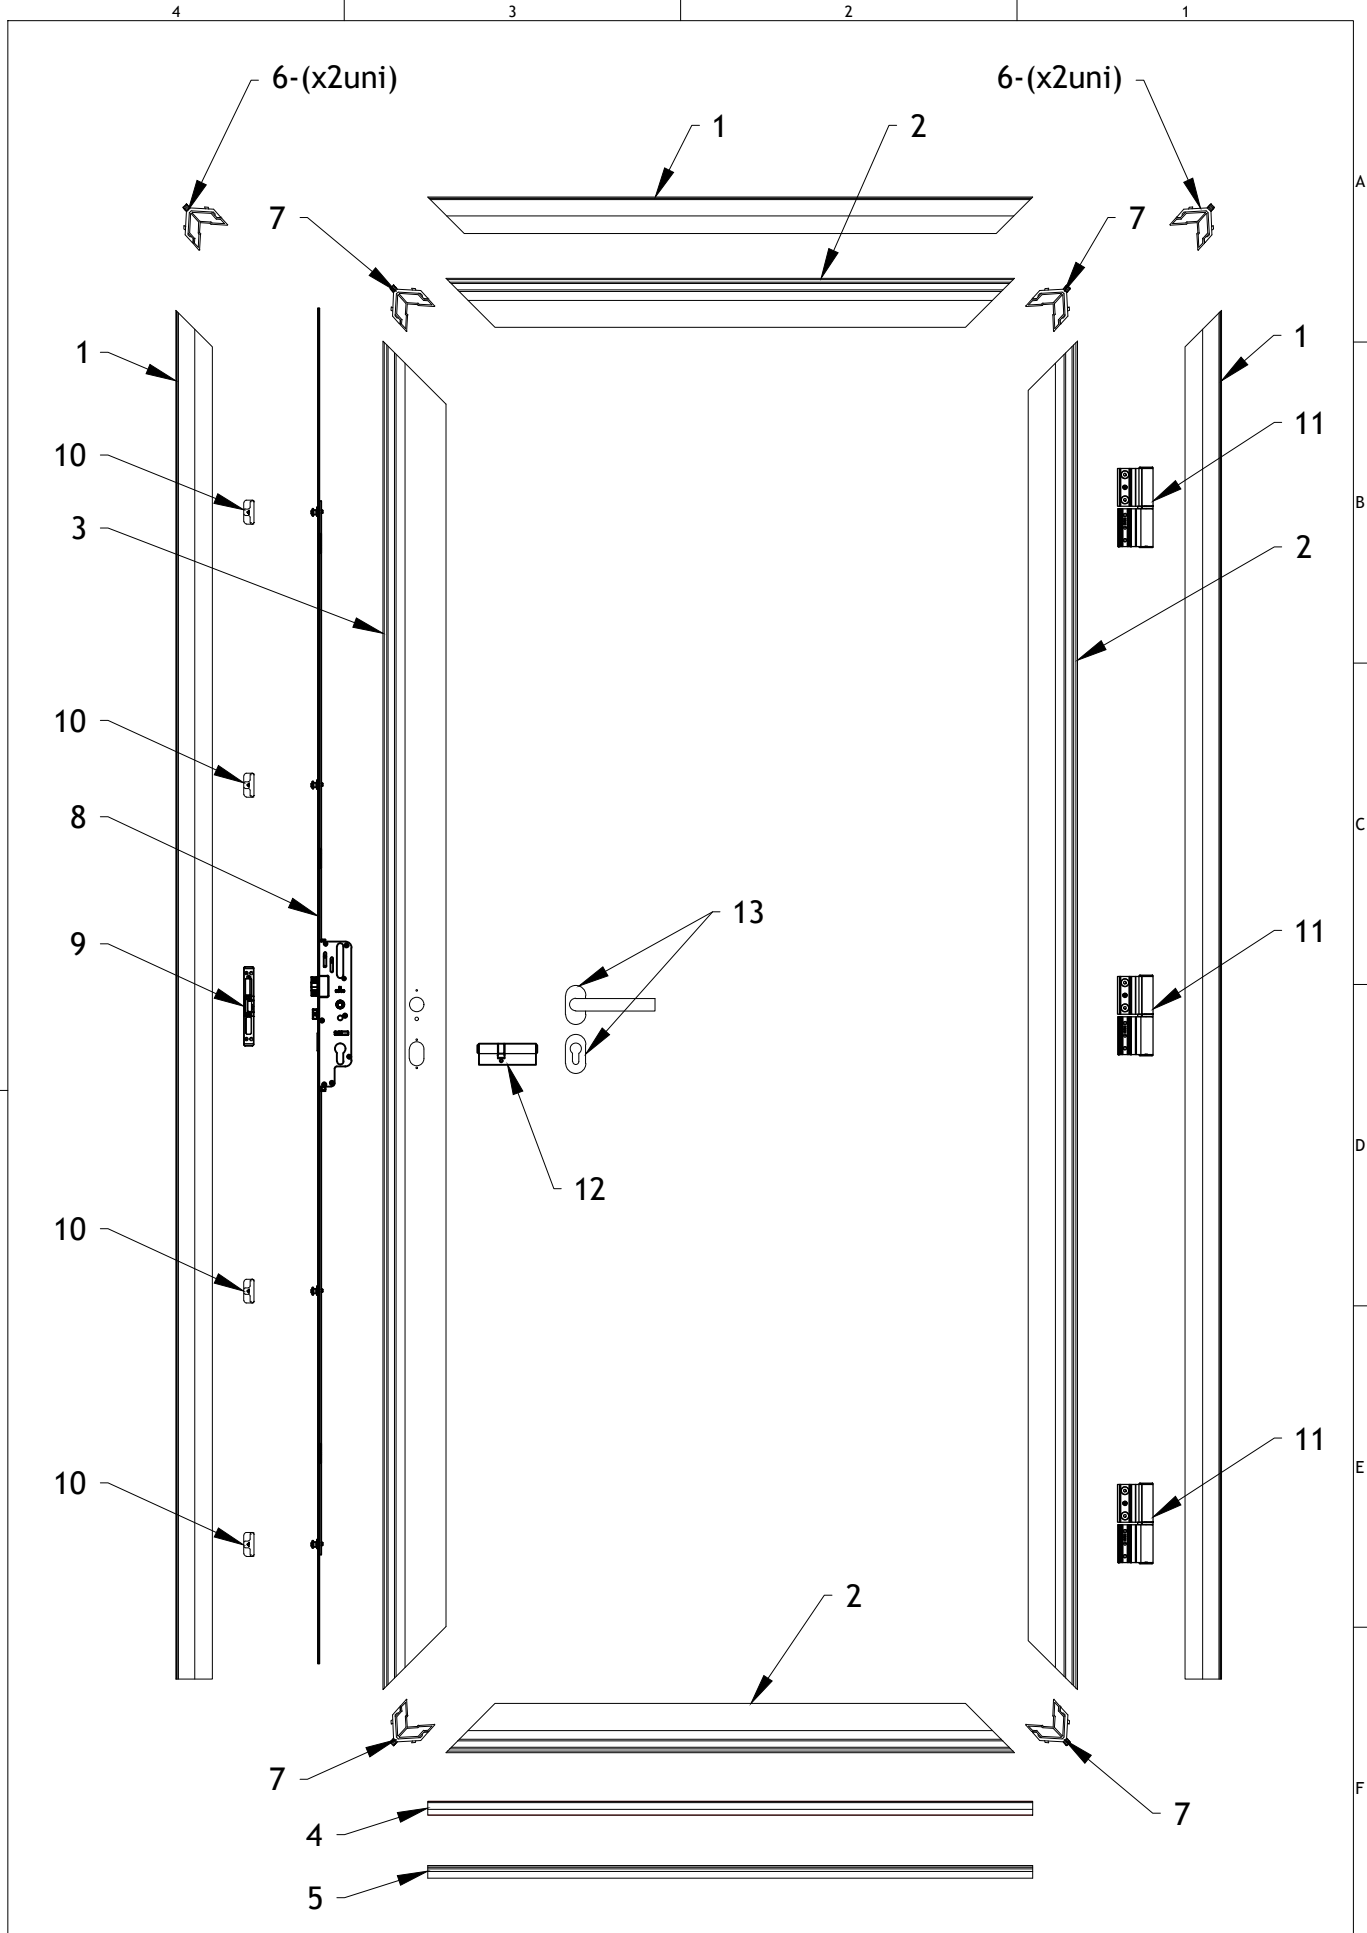

Desenho: Vasco S.	Data: 27/02/2023	Título: Porte d'entrée aluminium	
Verificação:	Data:	Cliente:	Gama: G65
Aprovação:	Data:	Fase: DV	Conteúdo: Detaille
Escala: 1/12	Unidade: mm	Ficheiro: 3_G65_Explodida	Versão:
Tol. Geral: ± 1		Conteúdo: Vue Détaillée	
Formato: A4		N° Projeto: 2023.01