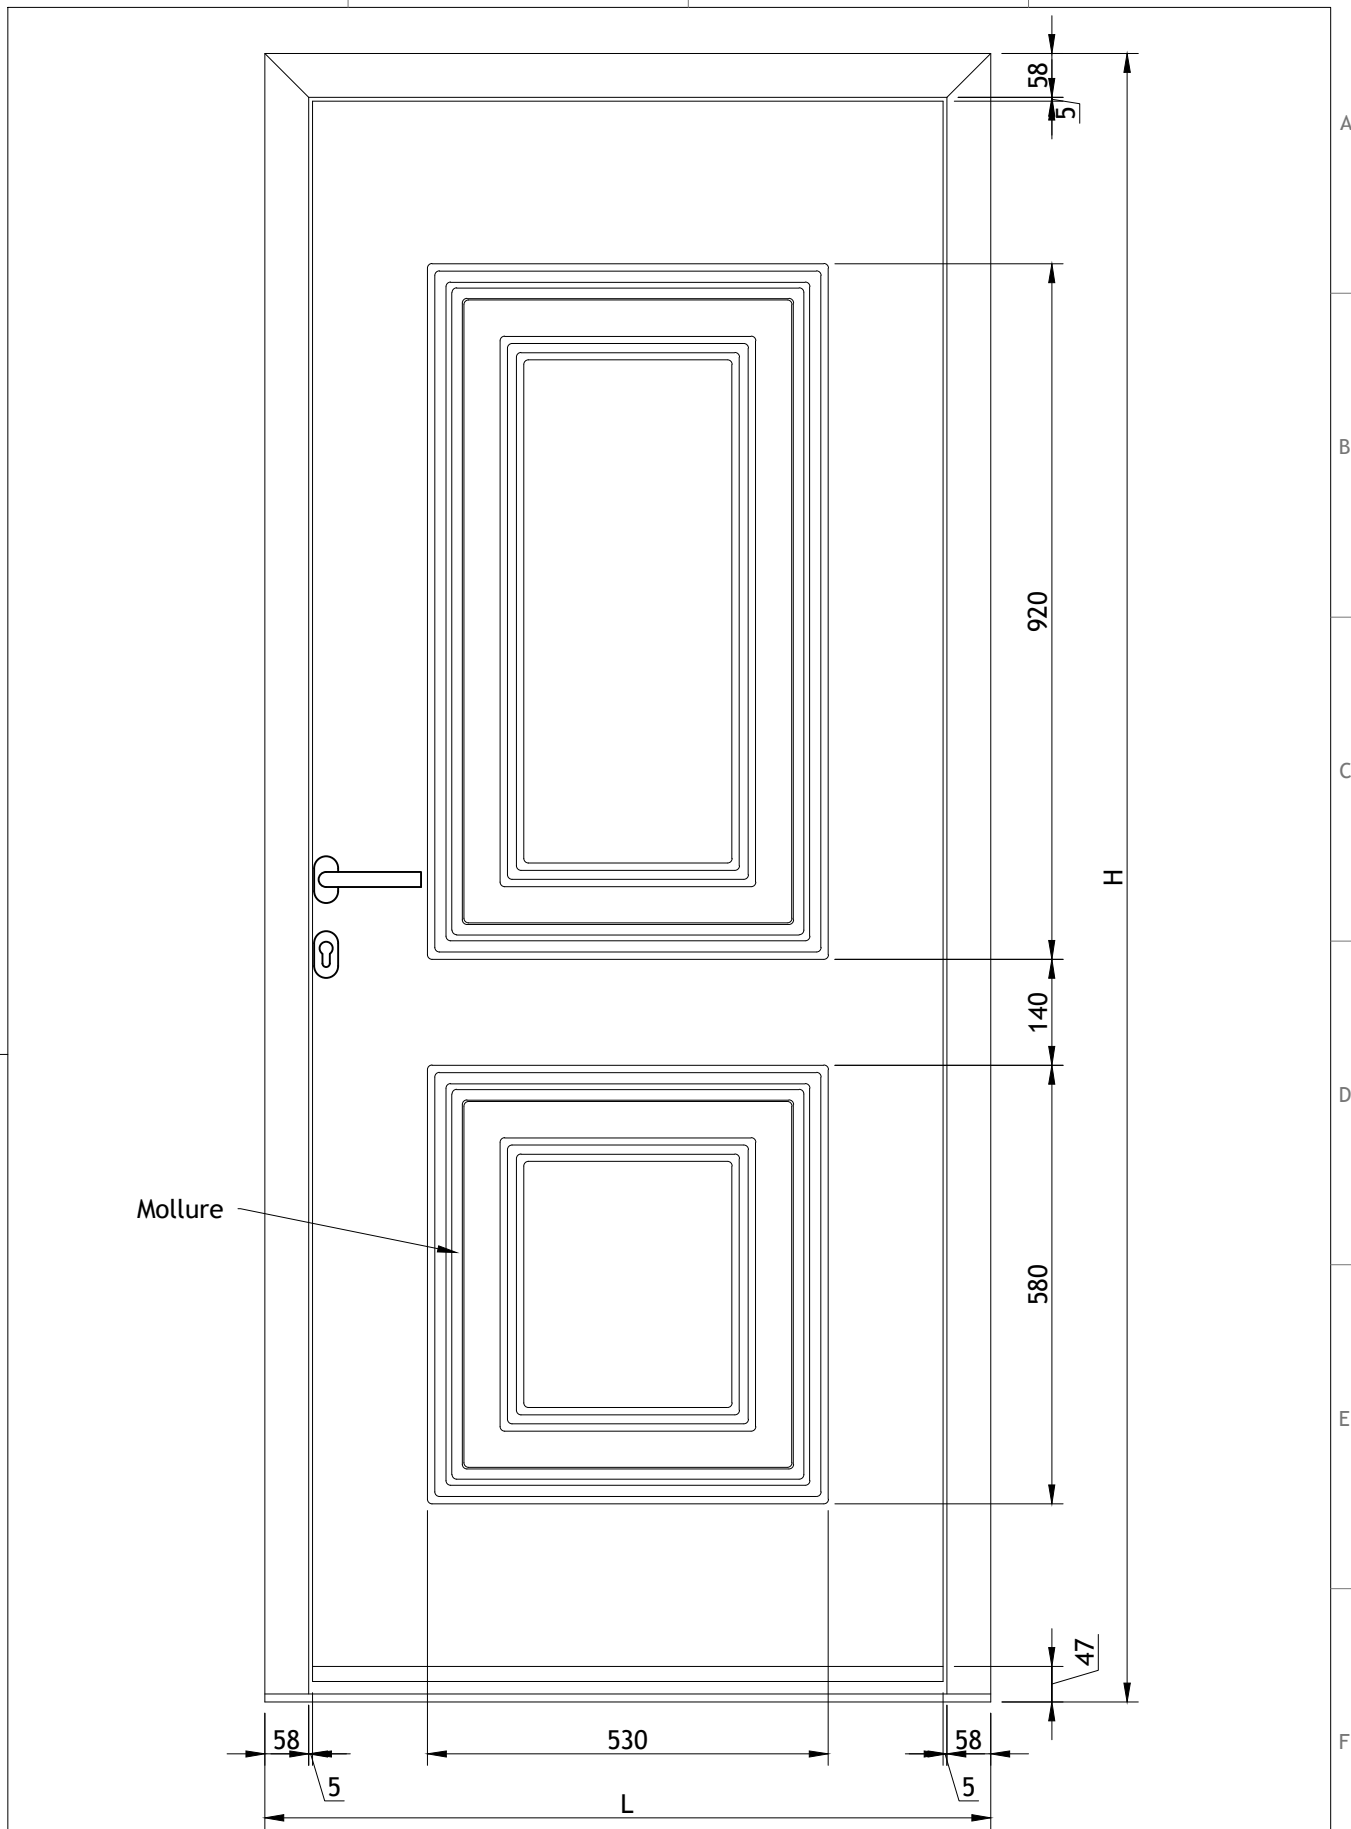

4

3

2

1

A

B

C

D

E

F

Dim. STD 2180x960

Desenho: Vasco S.	Data: 09/08/2024	Título: Modelos Classic		
Verificação:	Data:	Cliente: Gardengate	Gama: G65	
Aprovação:	Data:	Fase: DV	Modelo: Lamego	
Escala: 1/10	Unidade: mm	Ficheiro: 8.1_G65_Modelos_Classic		
Tol. Geral: ± 0,5	Conteúdo: Vue de Face - Vista frontal		Nº Projeto: 2024.015	
Formato: A4