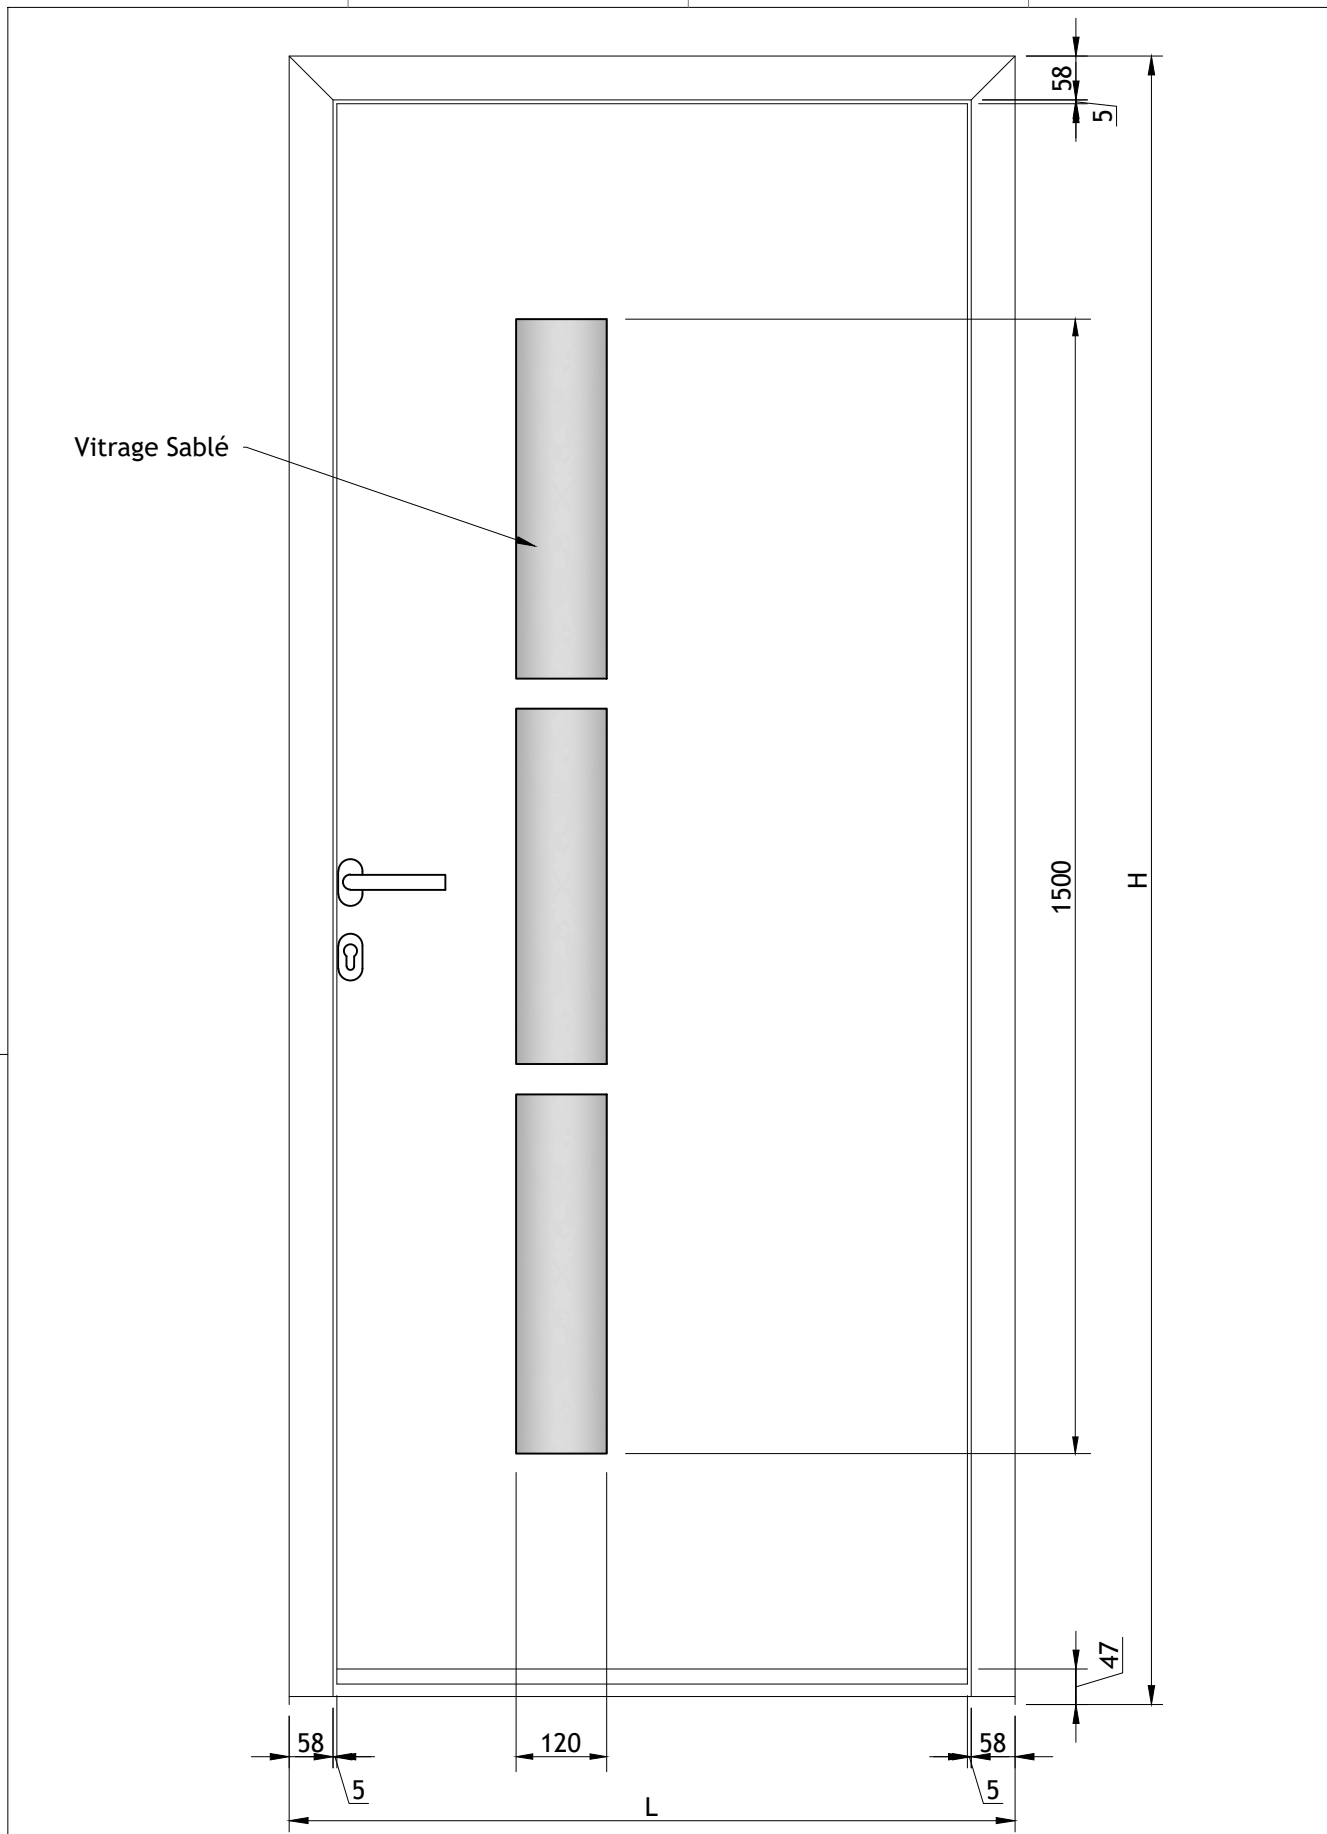

46		TAPÉE 180	P0091	2H + 1L	
47		SUPPORT TAPÉE 180	A0381	10	
48		PROFIL EQUERRE POUR FINITON EXTÉRIEUR POUR POSE EN RENOVATION	30X10 30X20 30X30 40X10 40X20 40X30	50X10 50X20 50X30 60X10 60X20 60X30	80X10 80X20 80X30 100X10 100X20 100X30
49		SERRURE AS2750A-R-QF16-35-92 (AVEC TIRANT - SONCOST)	A0506	1	
50		GÂCHE DE LA SERRURE DROIT REF. 617121	A0467	1	
51		GÂCHE DE LA SERRURE GAUCHE REF. 617120	A0468	1	
52		POINT D'ANCORAGE 637107	A0469	2	
53		CYLINDRE DÉBRAYABLE	A0493	1	
54		CYLINDRE À BOUTON MOLETÉ	A0498	1	
55		CYLINDRE AVEC CARTE PROPRIÉTÉ	A0489	1	
56		GACHE PIVOTANTE DEBRAYABLE	A0427	1	
57		GACHE ELÉTRIQUE	A0427	1	
58		DOUBLE POIGNÉE CARRÉE	A0442	1	
59		DOUBLE POIGNÉE CINTRÉE	A0340	1	
60		DOUBLE POIGNÉE	A0438	1	
61		TIRANT PX01 (300x25)	A0307	1	
62		TIRANT AC02	A0272	1	
63		TIRANT AC03	A0271	1	
64		TIRANT PY01 (500x40x20)	A0288	1	
65		TIRANT PQ01 (600x30x30)	A0431	1	

66		TIRANT PX02 (657x25)	A0434	1
67		TIRANT PZ01 (1400x40x20)	A0289	1
68		TIRANT PQ02 (1400x30x30)	A0432	1
69		TIRANT PX03 (1500x30)	A0435	1

4

3

2

1

Dim. STD 2180x960

Desenho: Vasco S.	Data: 09/08/2024	Título: Modelos Express	
Verificação:	Data:	Cliente: Gardengate	Gama: G65
Aprovação:	Data:	Fase: DV	Modelo: Obidos
Escala: 1/10	Unidade: mm	Ficheiro: 8.2_G65_Modelos_Express	Versão:
Tol. Geral: ± 0,5		Conteúdo: Vue de Face - Vista frontal	
Formato: A4		Nº Projeto: 2024.015	