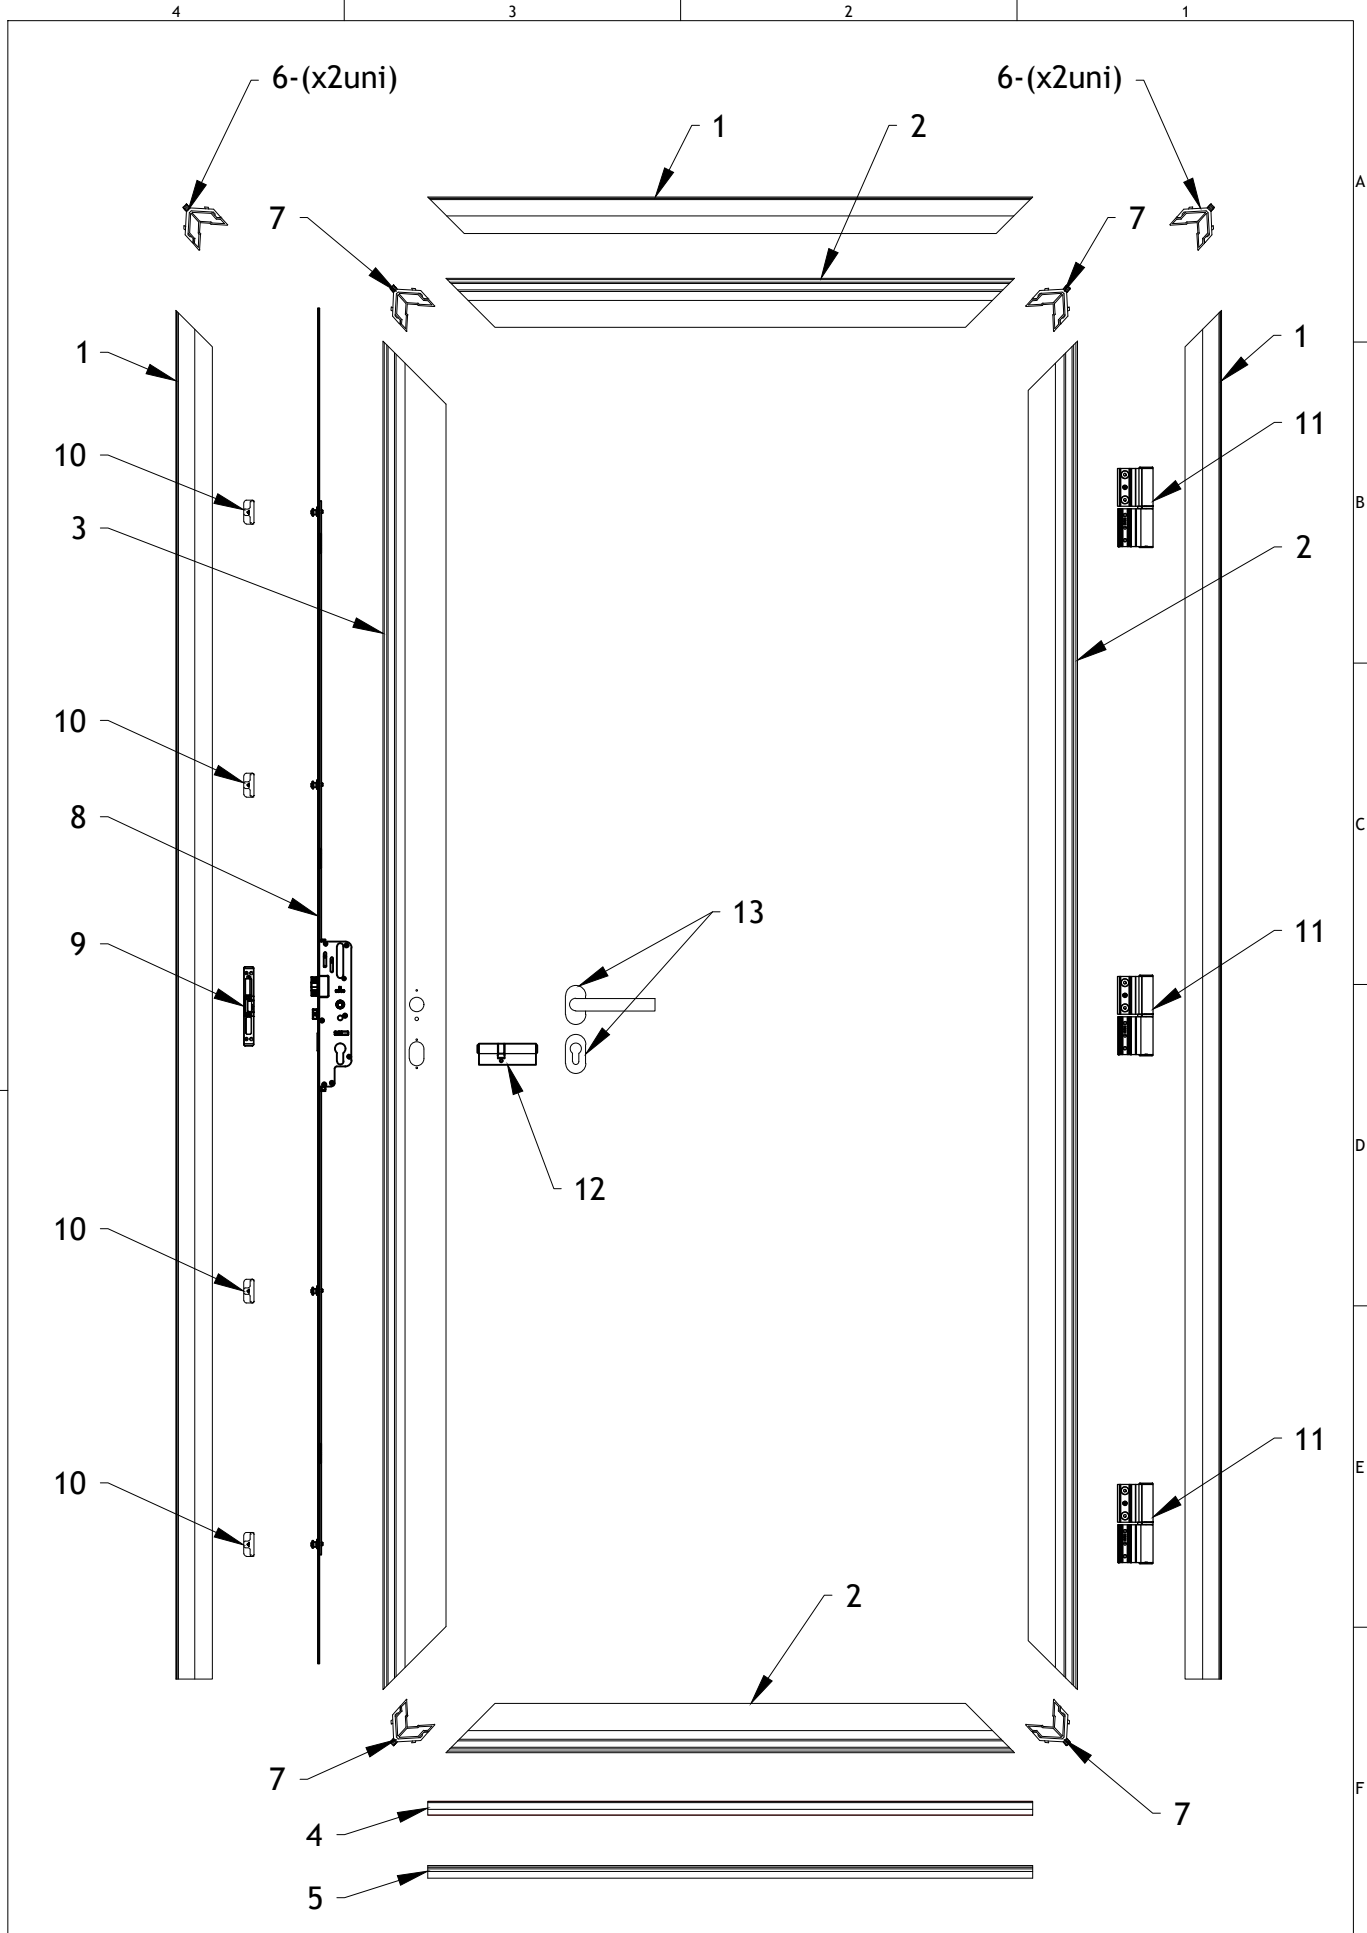

Description et Caractéristiques

Dormant - 63 mm

Ouvrant Monobloc - 65mm

Isolation - polyuréthane injecté

Porte avec triple vitrage feuilleté

Seuil pour personne à mobilité réduite

Isolation Thermique Ud - $U_d \leq 1,33 \text{ W/m}^2.K$

Isolation Acoustique - **31 dB**

Performance A*E*V - **4 * 6A* C5**

Desenho: Vasco S.	Data: 27/02/2023	Título: Porte d'entrée aluminium	
Verificação:	Data:	Cliente:	Gama: G65
Aprovação:	Data:	Fase: DV	Conteúdo: Detaille
Escala: 1/12	Unidade: mm	Ficheiro: 3_G65_Explodida	Versão:
Tol. Geral: ± 1		Conteúdo: Vue Détaillée	
Formato: A4		N° Projeto: 2023.01	

G65 - CONSTITUTION DE PORTE

COD.	ARTICLE	NOM	RÉFÉRENCE	QTD.
1		DORMANT	PM006	2H + 1L
2		OUVRANT	PM016	1H + 2L
3		OUVRANT RENFORCÉ	PM033	1H
4		REJET D'EAU	P0055	1L
5		SEUIL	PM023	1L
6		EQUERRE EXTERIEUR DU DORMANT	A0390	4
7		EQUERRE INTÉRIEUR DU DORMANT	A0391	4
8		SERRURE 6 POINTS ROULEAUX H620 FASTEO 4V 35/70	A0447	1
9		GÂCHE DE LA SERRURE DROIT (ROTOFER)	A0473	1
9		GÂCHE DE LA SERRURE GAUCHE (ROTOFER)	A0474	1
10		POINT D'ANCRAGE (ROTOFER)	A0450	4
11		PAUMELLES BIDIMENSIONELLES (VENICE BABY - FAPIM)	A0415	3
12		CYLINDRE 35/55 (3 clés)	A0499	1
13		POIGNÉE+ CACHE CYLINDRE	A0051	1
14		VIS DE FIXATION REJET D'EAU DIN 7982 A, INOX 3,5X13	A0350	3
15		VIS DE FIXATION SEUIL DIN 7982 A, INOX 3,5X13	A0350	4
16		VIS DE FIXATION SERRURE ET CACHE CYLINDRE DIN 7982 A. INOX 4,2X19	A0151	4 + 4 + 14
17		VIS DE FIXATION GÂCHE DE LA SERRURE DIN 7982 A. INOX 4,2X19	A0151	3
18		VIS DE FIXATION PHÉNOLIQUE DIN 7982 A. INOX 4,2X32	A0361	2
19		JOINT DU DORMANT	P0516	2H + 1L
20		JOINT DE L'OUVRANT	P0525	2H + 2L
21		JOINT REJET D'EAU	P0493	3L
22		PATTE DE FIXATION + "CLAMEAUX"	A0385	10
23		CACHE TROUS	A0446	10
24		PLAQUE PHÉNOLIQUE	F168	1H