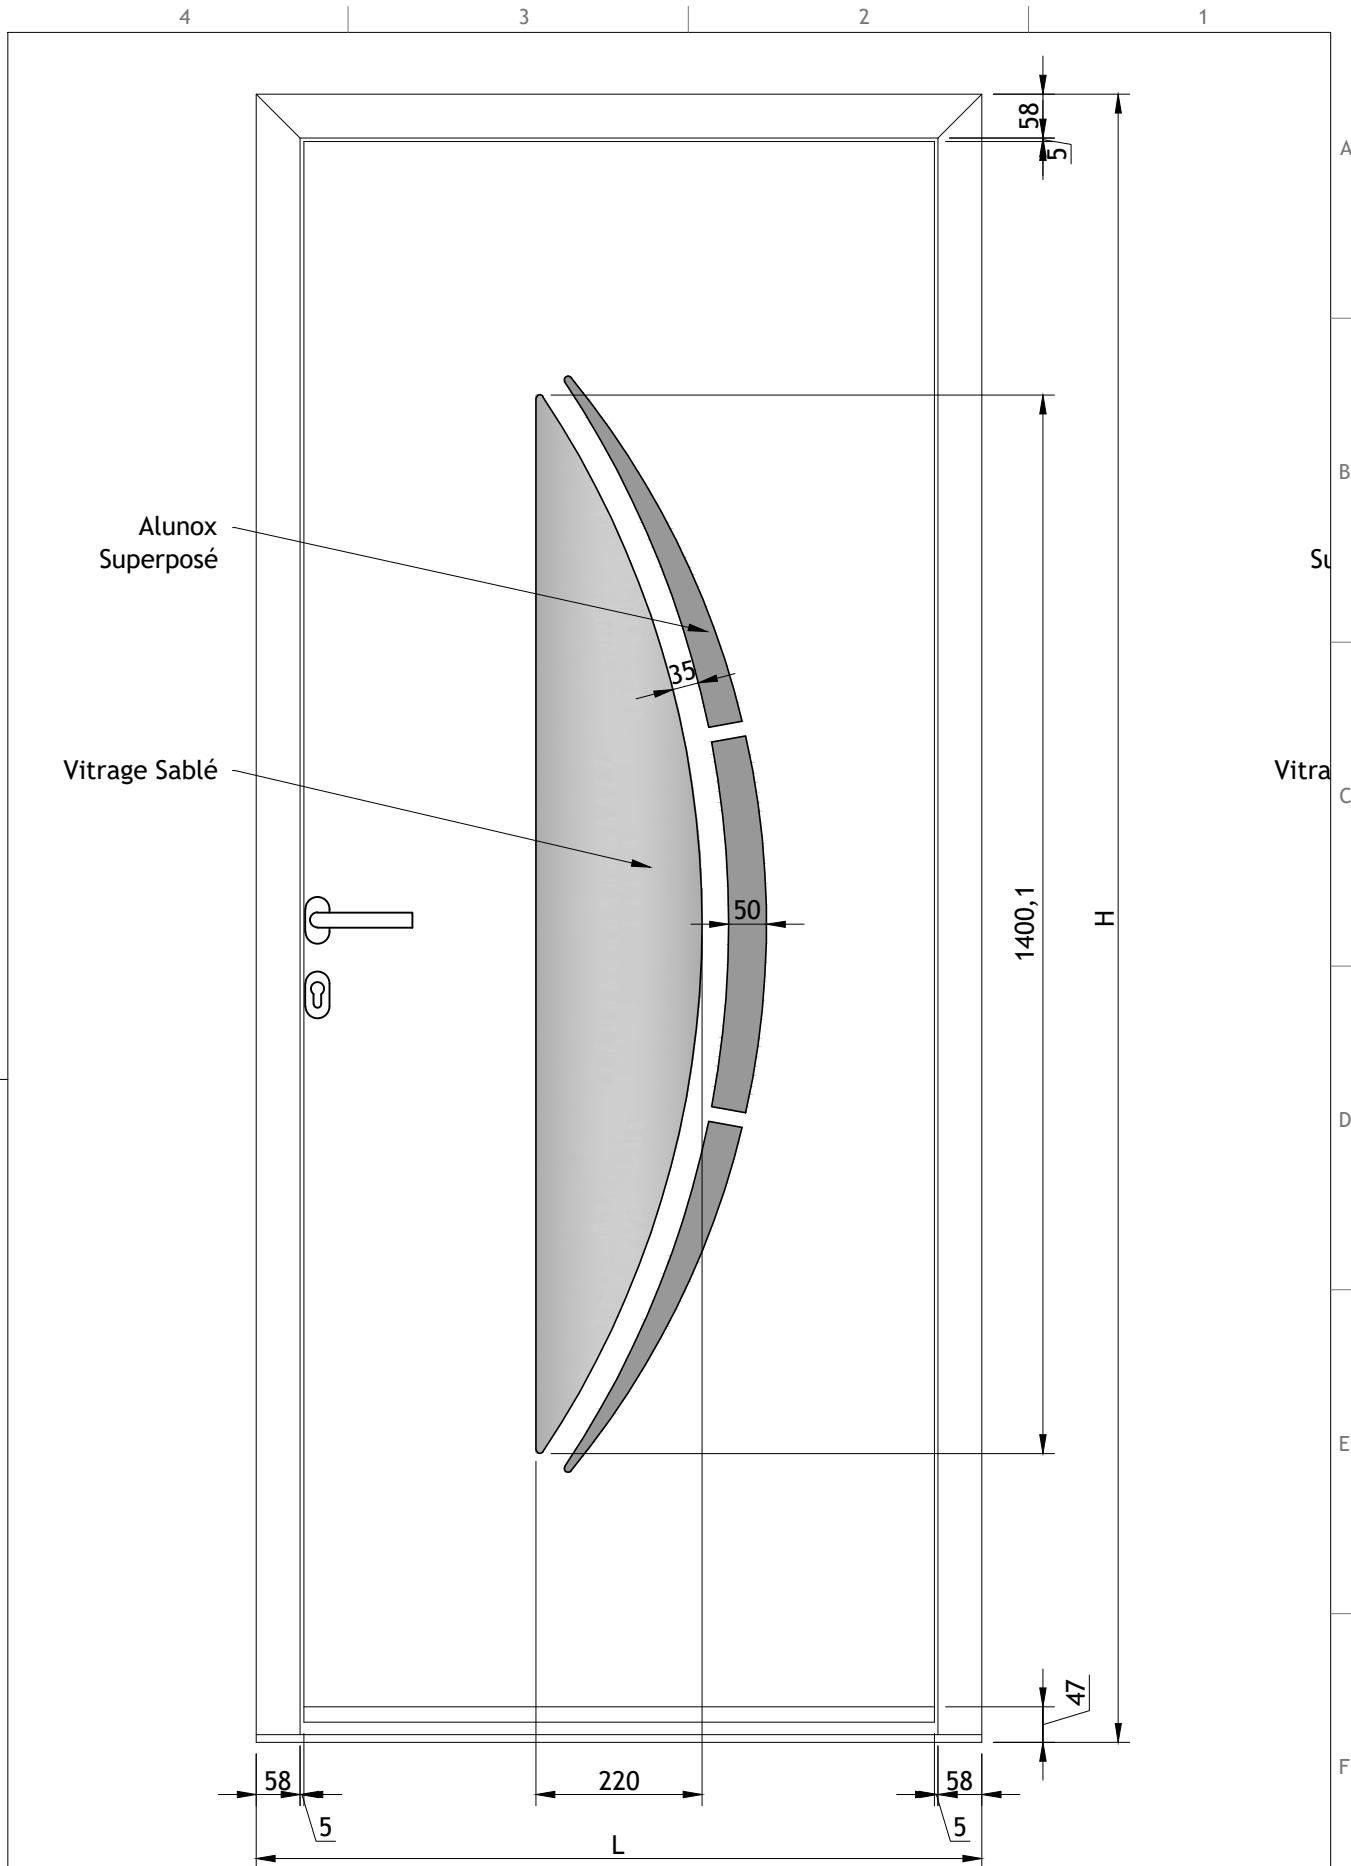

Description et Caractéristiques

Dormant - 63 mm

Ouvrant Monobloc - 65mm

Isolation - polyuréthane injecté

Porte avec triple vitrage feuilleté

Seuil pour personne à mobilité réduite

Isolation Thermique Ud - $Ud \leq 1,33 \text{ W/m}^2.K$

G65 - CONSTITUTION DE PORTE

COD.	ARTICLE	NOM	RÉFÉRENCE	QTD.
1		DORMANT	PM006	2H + 1L
2		OUVRANT	PM016	1H + 2L
3		OUVRANT RENFORCÉ	PM033	1H
4		REJET D'EAU	P0055	1L
5		SEUIL	PM023	1L
6		EQUERRE EXTERIEUR DU DORMANT	A0390	4
7		EQUERRE INTÉRIEUR DU DORMANT	A0391	4
8		SERRURE 6 POINTS ROULEAUX H620 FASTEO 4V 35/70	A0447	1
9		GÂCHE DE LA SERRURE DROIT (ROTOFER)	A0473	1
9		GÂCHE DE LA SERRURE GAUCHE (ROTOFER)	A0474	1
10		POINT D'ANCRAGE (ROTOFER)	A0450	4
11		PAUMELLES BIDIMENSIONELLES (VENICE BABY - FAPIM)	A0415	3
12		CYLINDRE 35/55 (3 clés)	A0499	1
13		POIGNÉE+ CACHE CYLINDRE	A0051	1
14		VIS DE FIXATION REJET D'EAU DIN 7982 A, INOX 3,5X13	A0350	3
15		VIS DE FIXATION SEUIL DIN 7982 A, INOX 3,5X13	A0350	4
16		VIS DE FIXATION SERRURE ET CACHE CYLINDRE DIN 7982 A. INOX 4,2X19	A0151	4 + 4 + 14
17		VIS DE FIXATION GÂCHE DE LA SERRURE DIN 7982 A. INOX 4,2X19	A0151	3
18		VIS DE FIXATION PHÉNOLIQUE DIN 7982 A. INOX 4,2X32	A0361	2
19		JOINT DU DORMANT	P0516	2H + 1L
20		JOINT DE L'OUVRANT	P0525	2H + 2L
21		JOINT REJET D'EAU	P0493	3L
22		PATTE DE FIXATION + "CLAMEAUX"	A0385	10
23		CACHE TROUS	A0446	10
24		PLAQUE PHÉNOLIQUE	F168	1H

66		TIRANT PX02 (657x25)	A0434	1
67		TIRANT PZ01 (1400x40x20)	A0289	1
68		TIRANT PQ02 (1400x30x30)	A0432	1
69		TIRANT PX03 (1500x30)	A0435	1

		Dim. STD 2180x960		
Desenho: Diogo G.	Data: 09/08/2024	Título: Modelos Express		
Verificação:	Data:	Cliente: Gardengate	Gama: G65	
Aprovação:	Data:	Fase: DV	Modelo: Porto	
Escala: 1/10	Unidade: mm	Ficheiro: 8.2_G65_Modelos_Express	Versão:	
Tol. Geral: ± 0,5		Conteúdo: Vue de Face - Vista frontal		Nº Projeto: 2024.015
Formato: A4				