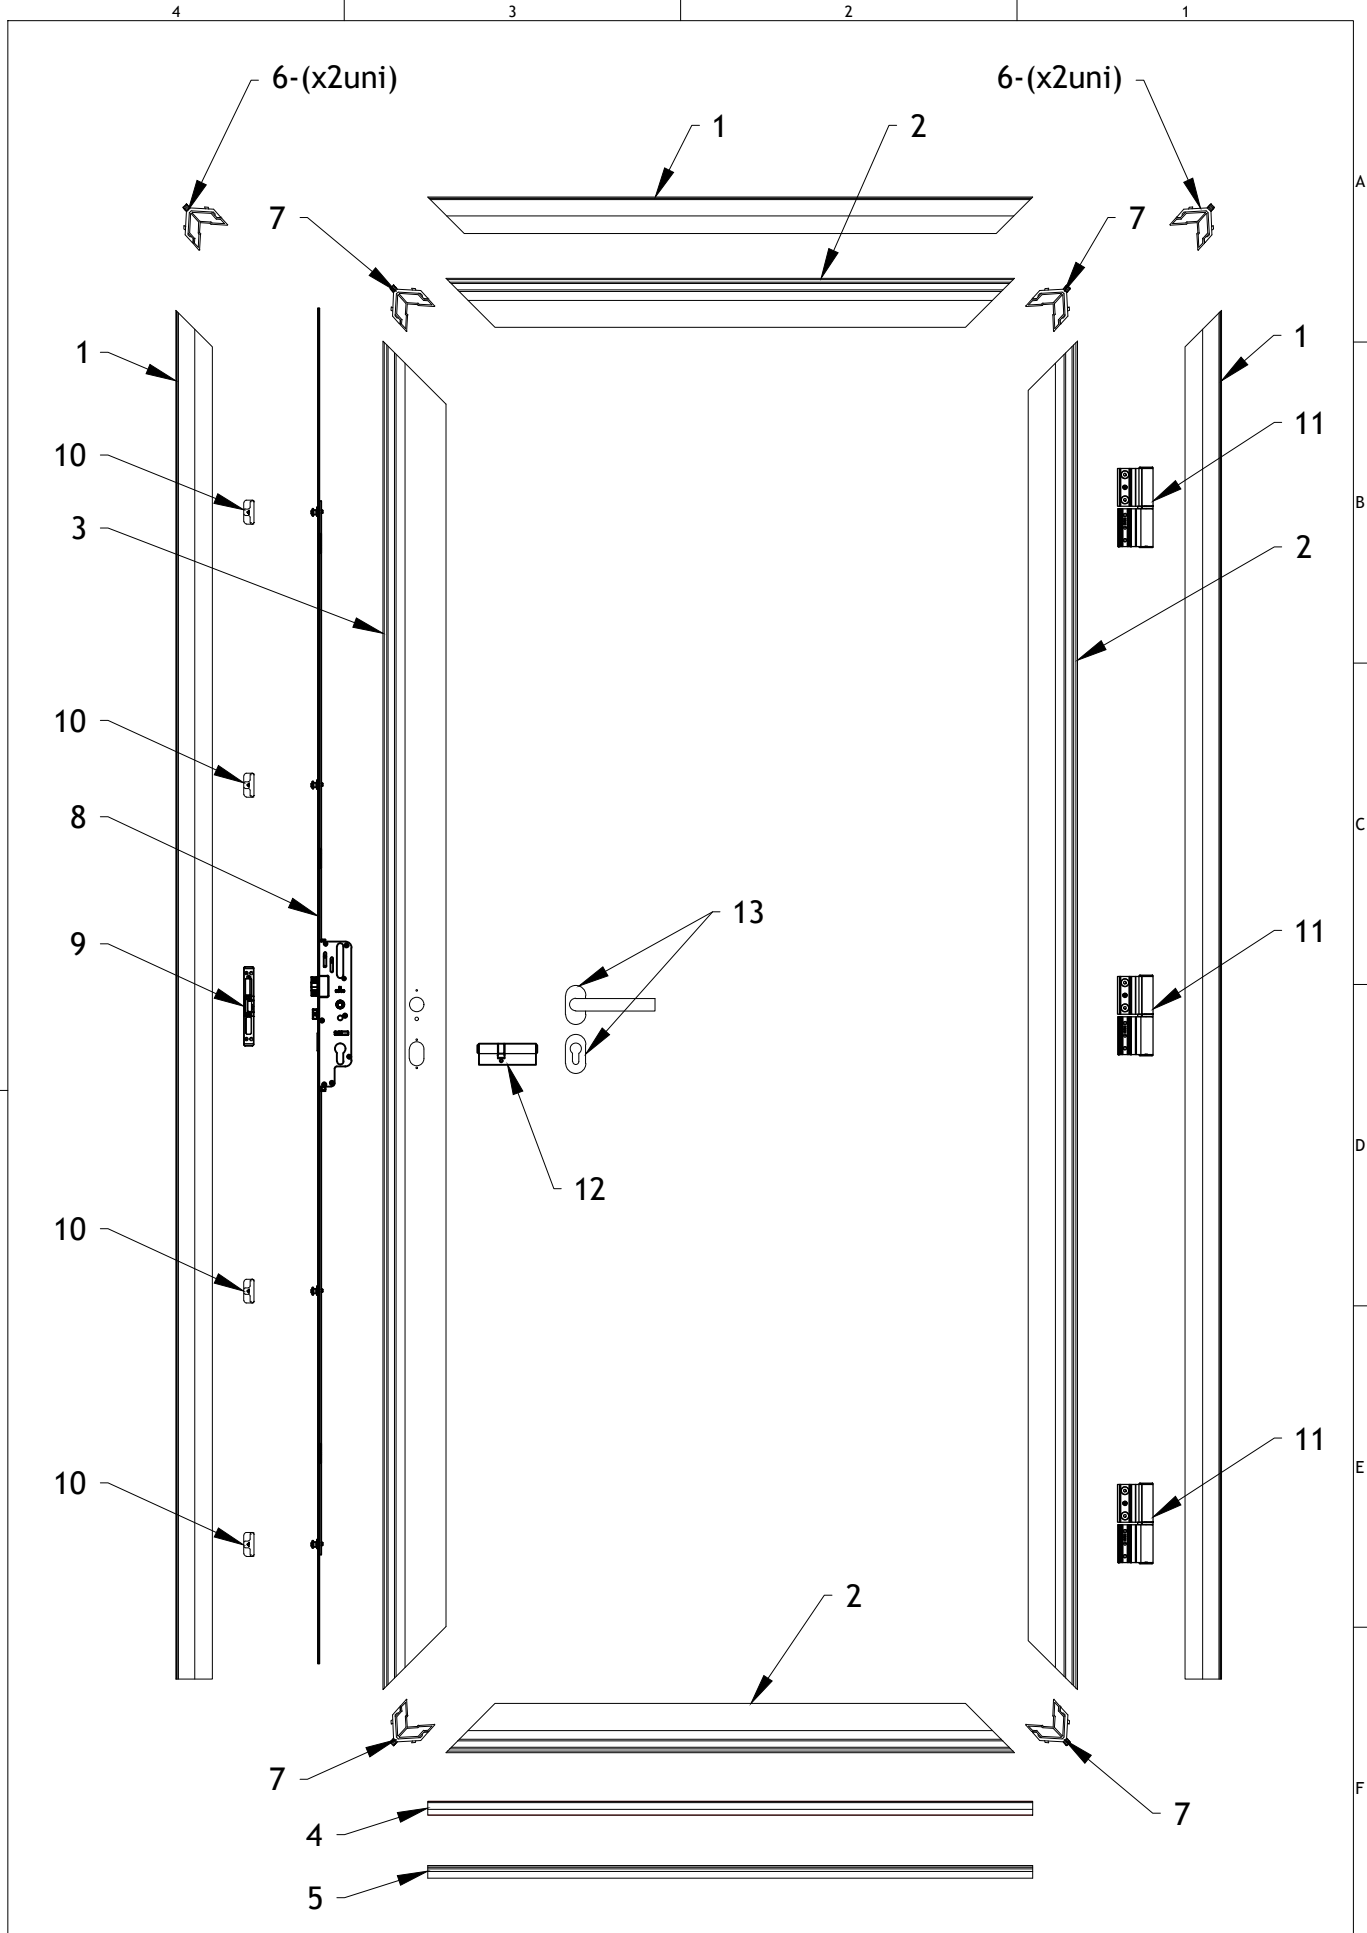

Description et Caractéristiques

Dormant - 63 mm

Ouvrant Monobloc - 65mm

Isolation - polyuréthane injecté

Porte avec triple vitrage feuilleté

Seuil pour personne à mobilité réduite

Isolation Thermique Ud - $Ud \leq 1,33 \text{ W/m}^2.K$

Isolation Acoustique - **31 dB**

Performance A*E*V - **4 * 6A* C5**

Desenho: Vasco S.	Data: 27/02/2023	Título: Porte d'entrée aluminium	
Verificação:	Data:	Cliente:	Gama: G65
Aprovação:	Data:	Fase: DV	Conteúdo: Detaille
Escala: 1/12	Unidade: mm	Ficheiro: 3_G65_Explodida	Versão:
Tol. Geral: ± 1		Conteúdo:	
Formato: A4		Vue Détaillée	
			N° Projeto: 2023.01

G65 - CONSTITUTION DE PORTE

COD.	ARTICLE	NOM	RÉFÉRENCE	QTD.
1		DORMANT	PM006	2H + 1L
2		OUVRANT	PM016	1H + 2L
3		OUVRANT RENFORCÉ	PM033	1H
4		REJET D'EAU	P0055	1L
5		SEUIL	PM023	1L
6		EQUERRE EXTERIEUR DU DORMANT	A0390	4
7		EQUERRE INTÉRIEUR DU DORMANT	A0391	4
8		SERRURE 6 POINTS ROULEAUX H620 FASTEO 4V 35/70	A0447	1
9		GÂCHE DE LA SERRURE DROIT (ROTOFER)	A0473	1
9		GÂCHE DE LA SERRURE GAUCHE (ROTOFER)	A0474	1
10		POINT D'ANCRAGE (ROTOFER)	A0450	4
11		PAUMELLES BIDIMENSIONELLES (VENICE BABY - FAPIM)	A0415	3
12		CYLINDRE 35/55 (3 clés)	A0499	1
13		POIGNÉE+ CACHE CYLINDRE	A0051	1
14		VIS DE FIXATION REJET D'EAU DIN 7982 A, INOX 3,5X13	A0350	3
15		VIS DE FIXATION SEUIL DIN 7982 A, INOX 3,5X13	A0350	4
16		VIS DE FIXATION SERRURE ET CACHE CYLINDRE DIN 7982 A. INOX 4,2X19	A0151	4 + 4 + 14
17		VIS DE FIXATION GÂCHE DE LA SERRURE DIN 7982 A. INOX 4,2X19	A0151	3
18		VIS DE FIXATION PHÉNOLIQUE DIN 7982 A. INOX 4,2X32	A0361	2
19		JOINT DU DORMANT	P0516	2H + 1L
20		JOINT DE L'OUVRANT	P0525	2H + 2L
21		JOINT REJET D'EAU	P0493	3L
22		PATTE DE FIXATION + "CLAMEAUX"	A0385	10
23		CACHE TROUS	A0446	10
24		PLAQUE PHÉNOLIQUE	F168	1H