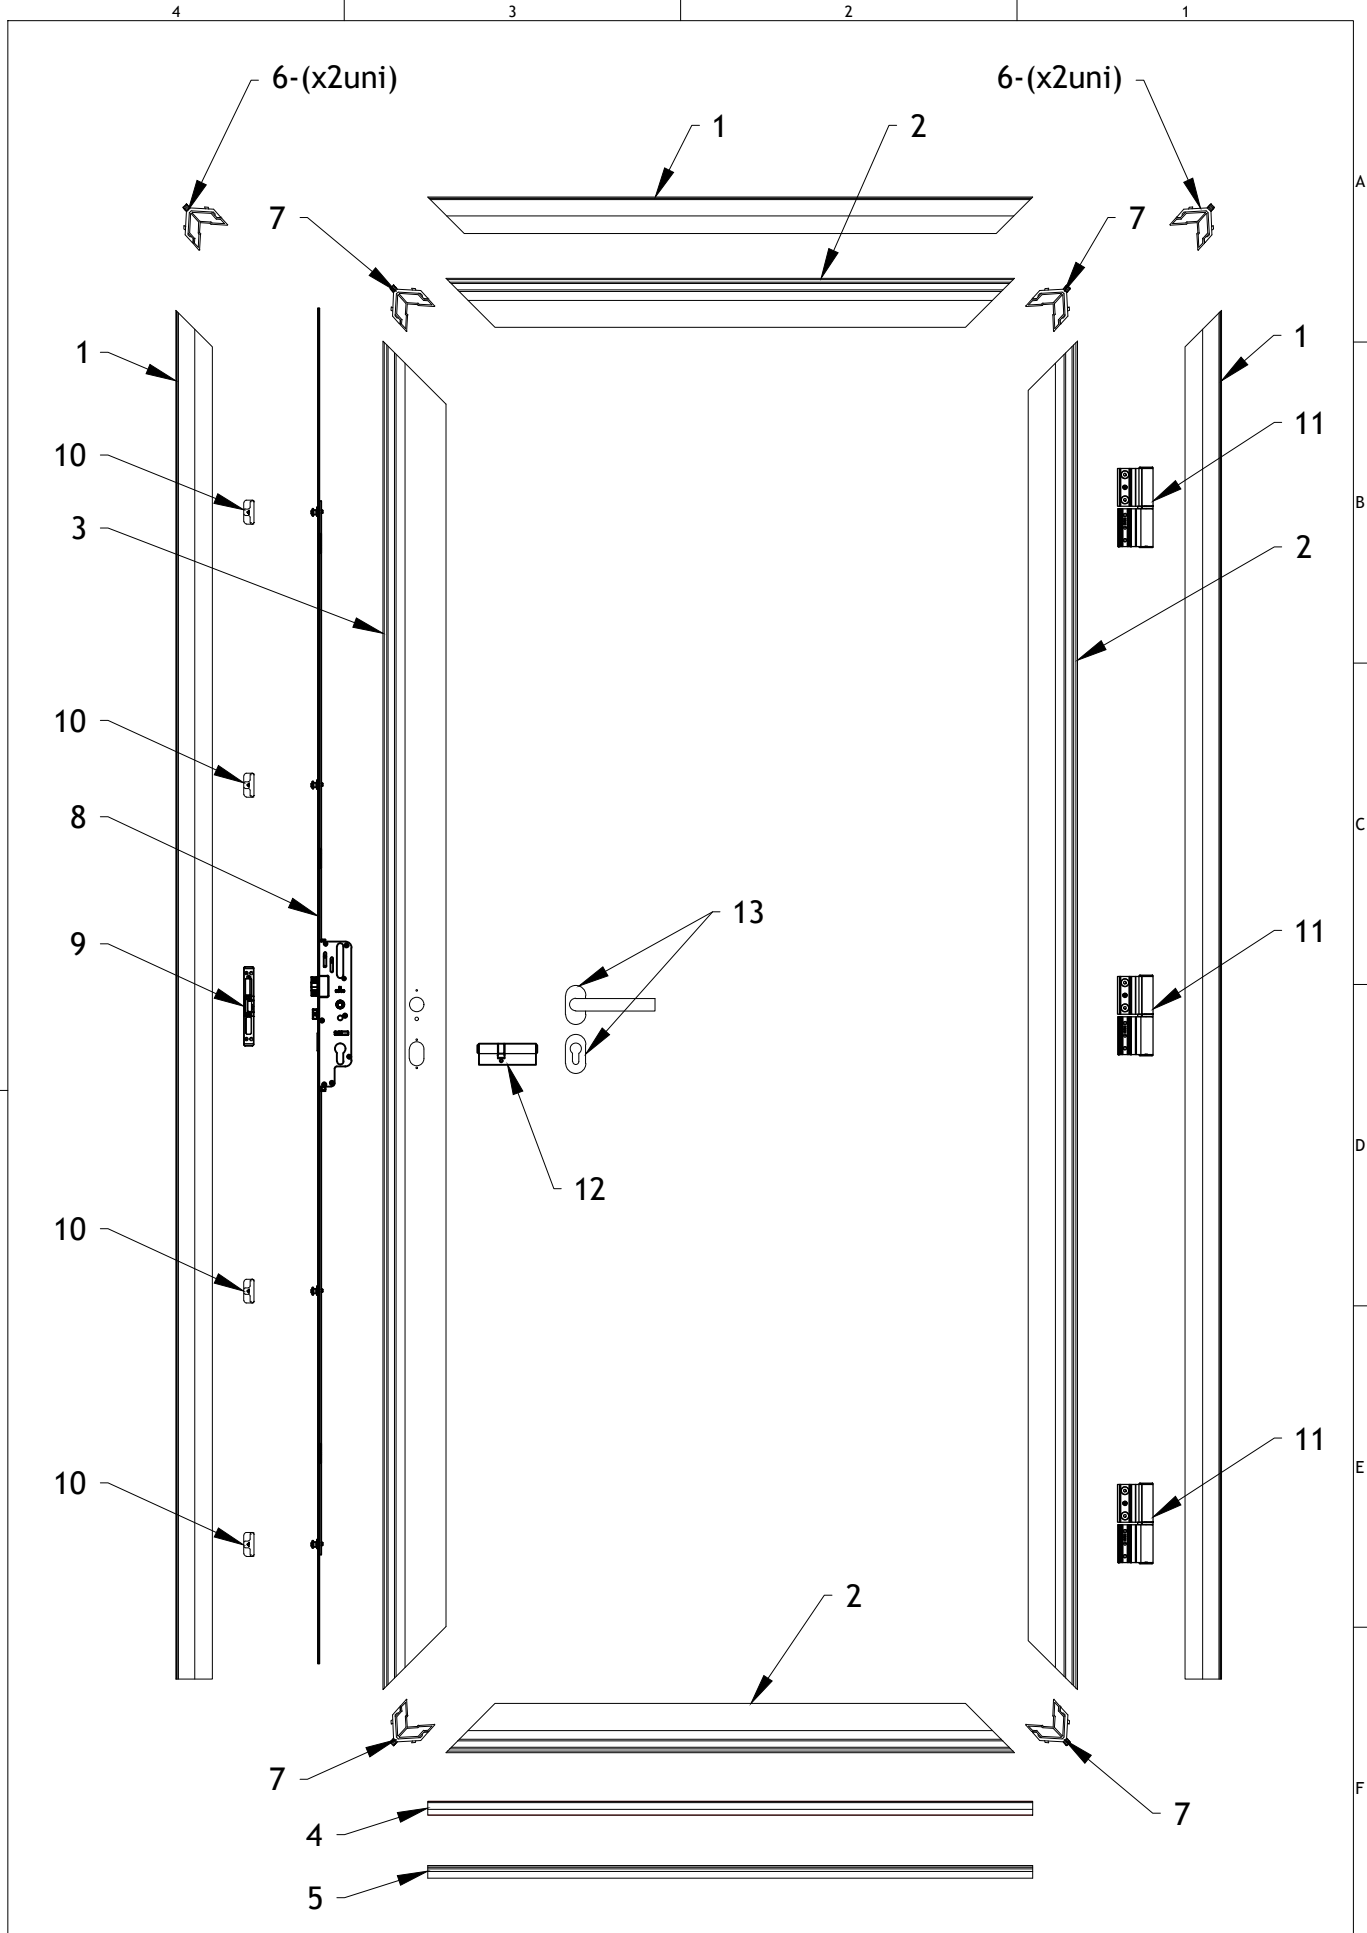

Desenho: Vasco S.	Data: 27/02/2023	Título: Porte d'entrée aluminium	
Verificação:	Data:	Cliente:	Gama: G65
Aprovação:	Data:	Fase: DV	Conteúdo: Detaille
Escala: 1/12	Unidade: mm	Ficheiro: 3_G65_Explodida	Versão:
Tol. Geral: ± 1		Conteúdo:	
Formato: A4		Vue Détaillée	
			N° Projeto: 2023.01