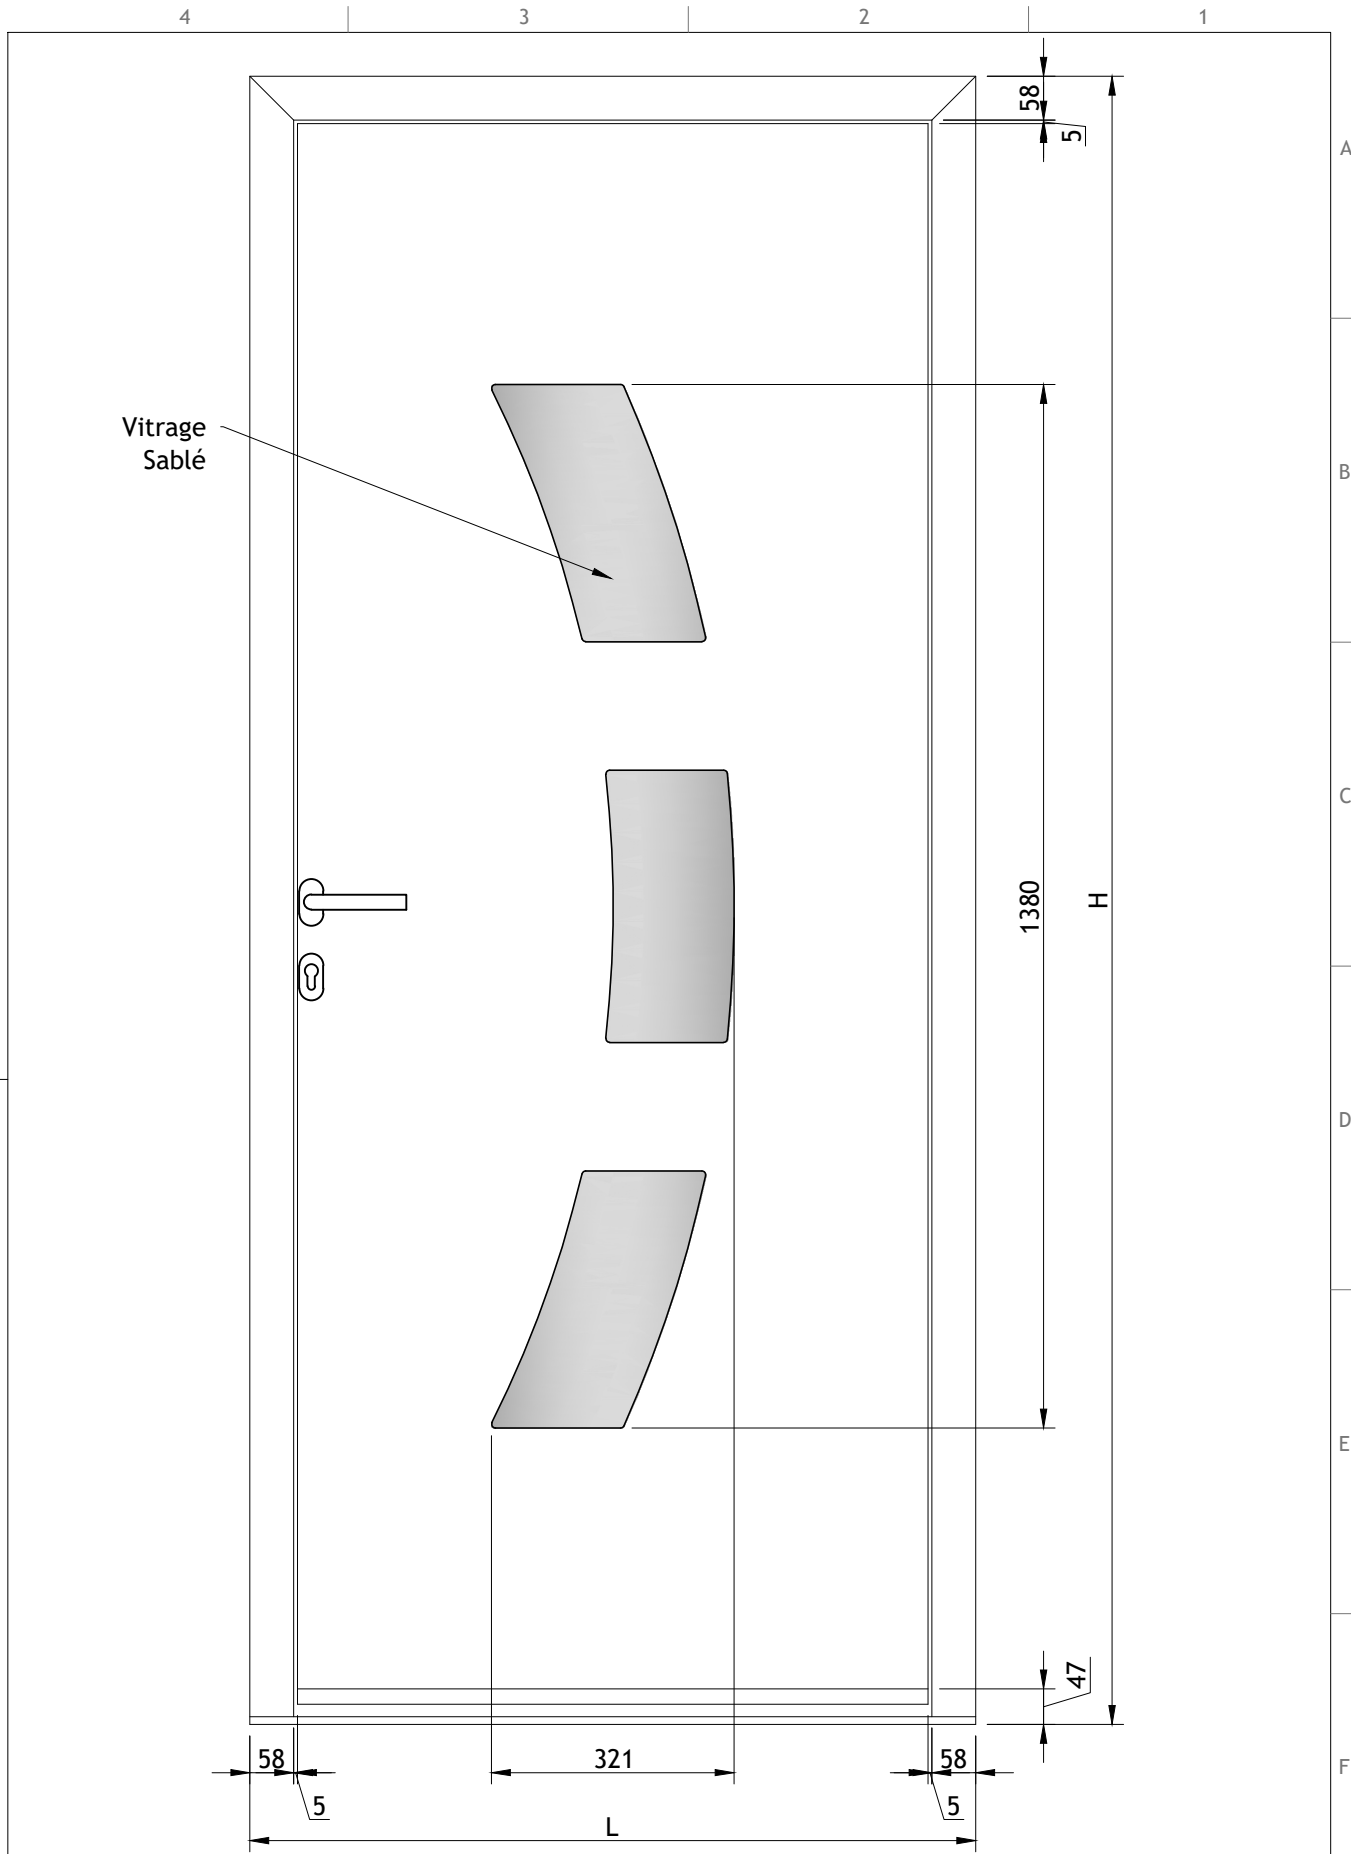

Description et Caractéristiques

Dormant - 63 mm

Ouvrant Monobloc - 65mm

Isolation - polyuréthane injecté

Porte avec triple vitrage feuilleté

Seuil pour personne à mobilité réduite

Isolation Thermique Ud - $Ud \leq 1,33 \text{ W/m}^2.K$

G65 - CONSTITUTION DE PORTE

COD.	ARTICLE	NOM	RÉFÉRENCE	QTD.
1		DORMANT	PM006	2H + 1L
2		OUVRANT	PM016	1H + 2L
3		OUVRANT RENFORCÉ	PM033	1H
4		REJET D'EAU	P0055	1L
5		SEUIL	PM023	1L
6		EQUERRE EXTERIEUR DU DORMANT	A0390	4
7		EQUERRE INTÉRIEUR DU DORMANT	A0391	4
8		SERRURE 6 POINTS ROULEAUX H620 FASTEO 4V 35/70	A0447	1
9		GÂCHE DE LA SERRURE DROIT (ROTOFER)	A0473	1
9		GÂCHE DE LA SERRURE GAUCHE (ROTOFER)	A0474	1
10		POINT D'ANCRAGE (ROTOFER)	A0450	4
11		PAUMELLES BIDIMENSIONELLES (VENICE BABY - FAPIM)	A0415	3
12		CYLINDRE 35/55 (3 clés)	A0499	1
13		POIGNÉE+ CACHE CYLINDRE	A0051	1
14		VIS DE FIXATION REJET D'EAU DIN 7982 A, INOX 3,5X13	A0350	3
15		VIS DE FIXATION SEUIL DIN 7982 A, INOX 3,5X13	A0350	4
16		VIS DE FIXATION SERRURE ET CACHE CYLINDRE DIN 7982 A. INOX 4,2X19	A0151	4 + 4 + 14
17		VIS DE FIXATION GÂCHE DE LA SERRURE DIN 7982 A. INOX 4,2X19	A0151	3
18		VIS DE FIXATION PHÉNOLIQUE DIN 7982 A. INOX 4,2X32	A0361	2
19		JOINT DU DORMANT	P0516	2H + 1L
20		JOINT DE L'OUVRANT	P0525	2H + 2L
21		JOINT REJET D'EAU	P0493	3L
22		PATTE DE FIXATION + "CLAMEAUX"	A0385	10
23		CACHE TROUS	A0446	10
24		PLAQUE PHÉNOLIQUE	F168	1H

66		TIRANT PX02 (657x25)	A0434	1
67		TIRANT PZ01 (1400x40x20)	A0289	1
68		TIRANT PQ02 (1400x30x30)	A0432	1
69		TIRANT PX03 (1500x30)	A0435	1

		Dim. STD 2180x960		
Desenho: Diogo G.	Data: 09/08/2024	Título: Modelos Express		
Verificação:	Data:	Cliente: Gardengate	Gama: G65	
Aprovação:	Data:	Fase: DV	Modelo: Sintra	
Escala: 1/10	Unidade: mm	Ficheiro: 8.2_G65_Modelos_Express	Versão:	
Tol. Geral: ± 0,5			Nº Projeto:	
Formato: A4			Vue de Face - Vista frontal	