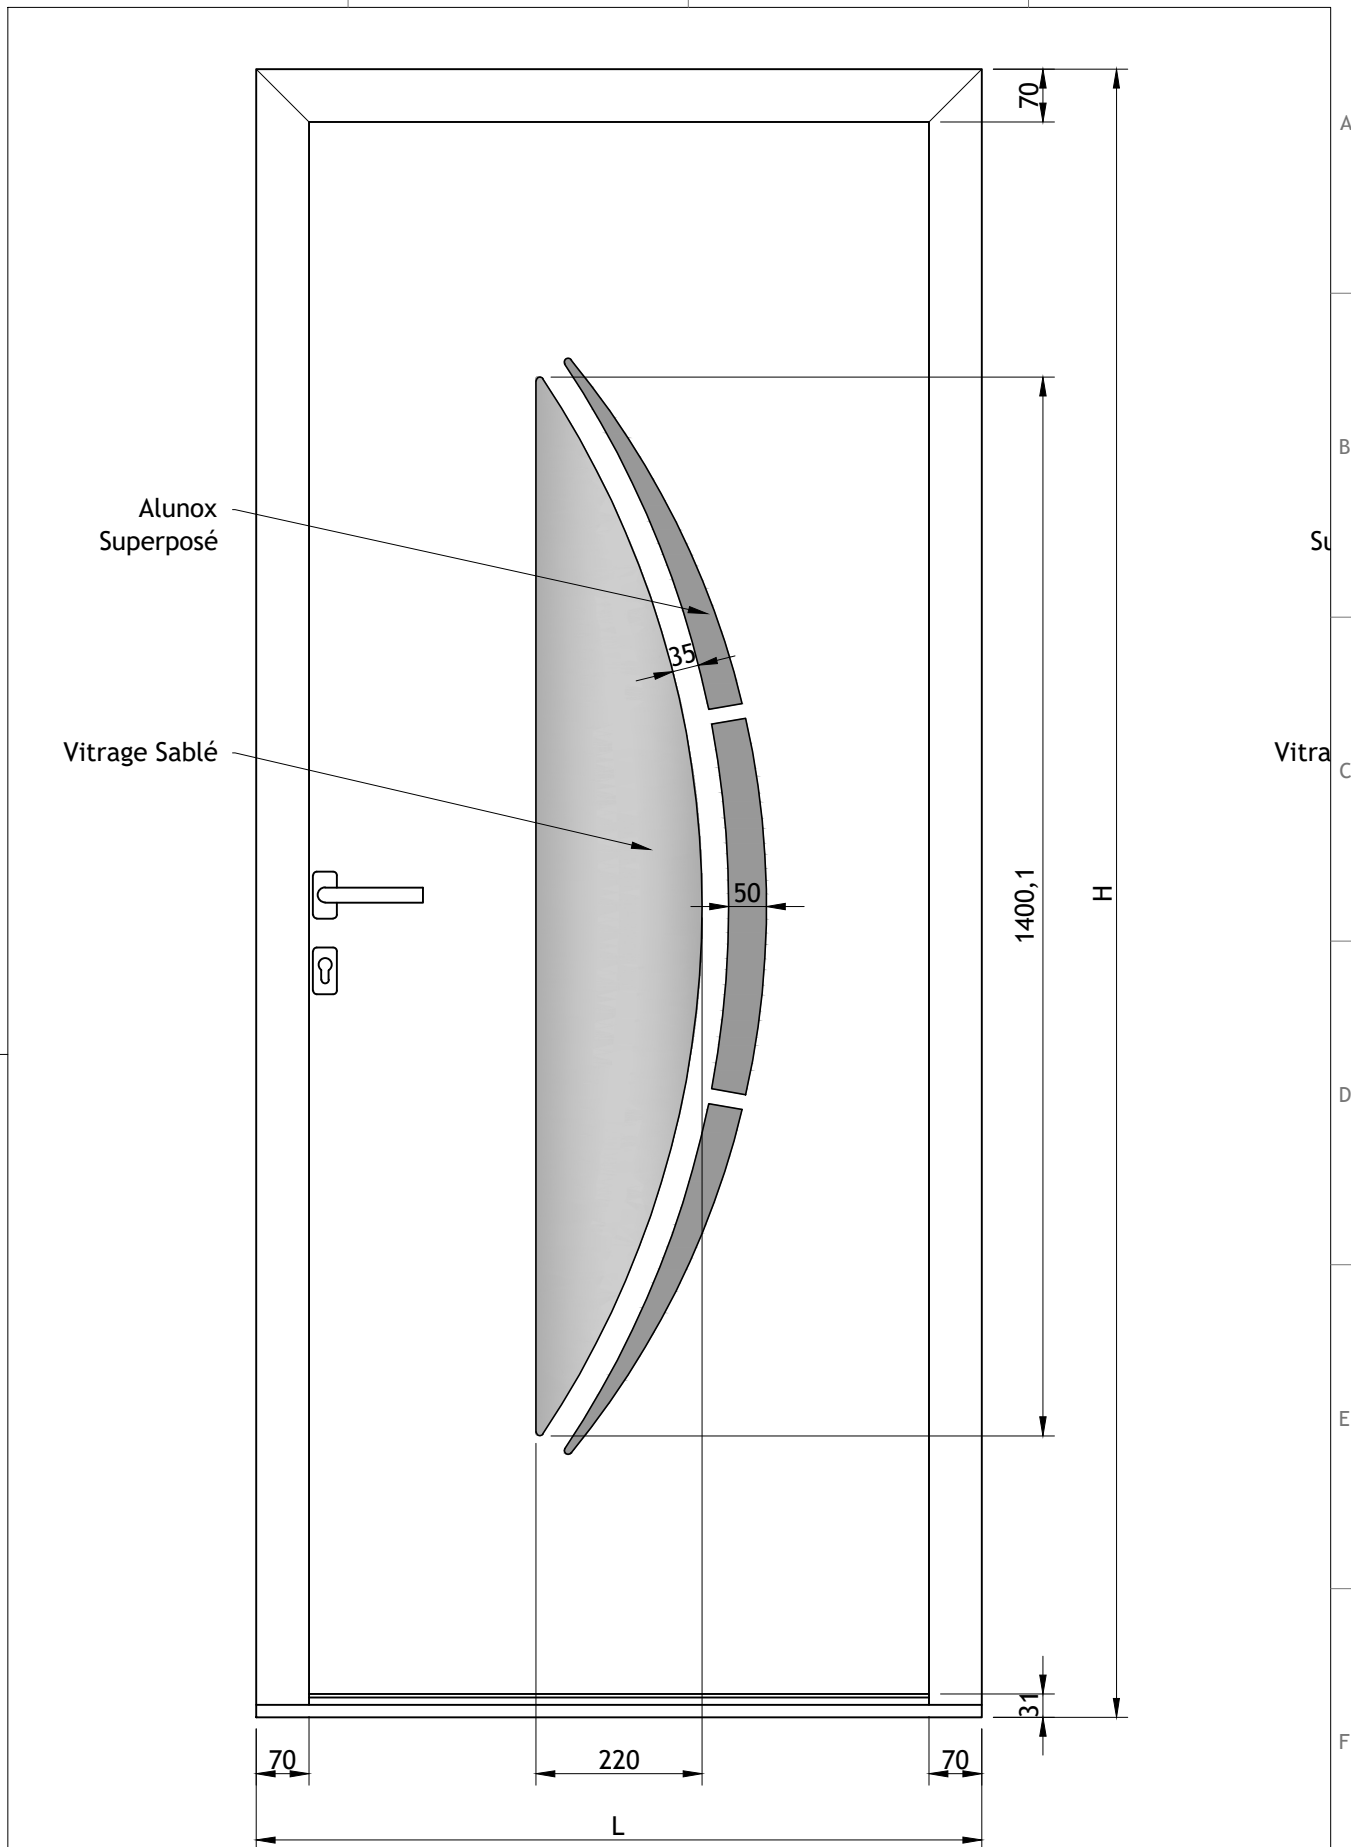

G70FO - Description et Caractéristiques

Dormant - 70 mm

Ouvrant Monobloc - 52 mm

Isolation - Poliestirene (XPS)

Porte avec triple vitrage feuilleté

Seuil pour personne à mobilité réduite

Isolation Thermique Ud - **Ud ≤ 1,11 W/m².K**

G70FO - AUTRES OPTIONS

COD	ARTICLE	NOM	RÉFÉRENCE	QTD.
23		PROFIL "T" POUR TIERCE OU IMPOSTE	P0381	1H
24		RENFORCEMENT POUR "T"	P0390	1H
25		PARCLOSE POUR TIERCE ET IMPOSTE	P0382	2H + 2L
26		DORMANT DE RENOVATION	P0380	2H + 1L
27		RENFORCEMENT POUR DORMANT DE RENOVAT	P0388	2H + 1L
28		DORMANT POUR TAPÉE	P0378	2H + 1L
29		RENFORCEMENT POUR DORMANT POUR TAPÉE	P0391	2H + 1L
30		RENFORCEMENT HPL	F168	2H + 1L
31		TAPÉE 160mm	P0383	2H + 1L
32		TAPÉE 140mm	P0383	2H + 1L
33		TAPÉE 120mm	P0383	2H + 1L
34		TAPÉE 100mm	P0383	2H + 1L
35		SUPPORT TAPÉE 100	AP110	10
36		SUPPORT TAPÉE 120	AP109	10
37		SUPPORT TAPÉE 140	AP108	10
38		SUPPORT TAPÉE 160	A0394	10
39		PROFIL EXTÉRIEUR POUR RENOVATION	P0384	2H + 1L
40		CILINDRE DOUBLE DÉBRAYAGE	A0504	1
41		CILINDRE À BOUTON	A0485	1
42		CILINDRE CARTE PROPRIÉTÉ	A0501	1
43		GÂCHE DÉBRAYABLE	A0427	1

44		GACHE ELÉTRIQUE	A0427	1
45		DOUBLE POIGNÉE CINTRÉE	A0442	1
46		DOUBLE POIGNÉE CARRÉE	A0340	1
47		DOUBLE POIGNÉE	A0438	1
48		TIRANT PX01 (300x25)	A0307	1
49		TIRANT AC02	A0272	1
50		TIRANT AC03	A0271	1
51		TIRANT PY01 (500x40x20)	A0288	1
52		TIRANT PQ01 (600x30x30)	A0431	1
53		TIRANT PX02 (657x25)	A0434	1
54		TIRANT PZ01 (1400x40x20)	A0289	1
55		TIRANT PQ02 (1400x30x30)	A0432	1
56		TIRANT PX03 (1500x30)	A0435	1

4

3

2

1

Dim. STD 2180x960

Desenho: Diogo G.	Data: 14/08/2024	Título: Modelos Express	
Verificação:	Data:	Cliente:	Gama: G70FO
Aprovação:	Data:	Fase: DV	Modelo: Porto
Escala: 1/10	Unidade: mm	Ficheiro: 8.2_G70FO_Modelos_Express	Versão:
Tol. Geral: ± 0,5		Conteúdo: Vue de Face - Vista frontal	
Formato: A4		Dossier: GG_2023.01	