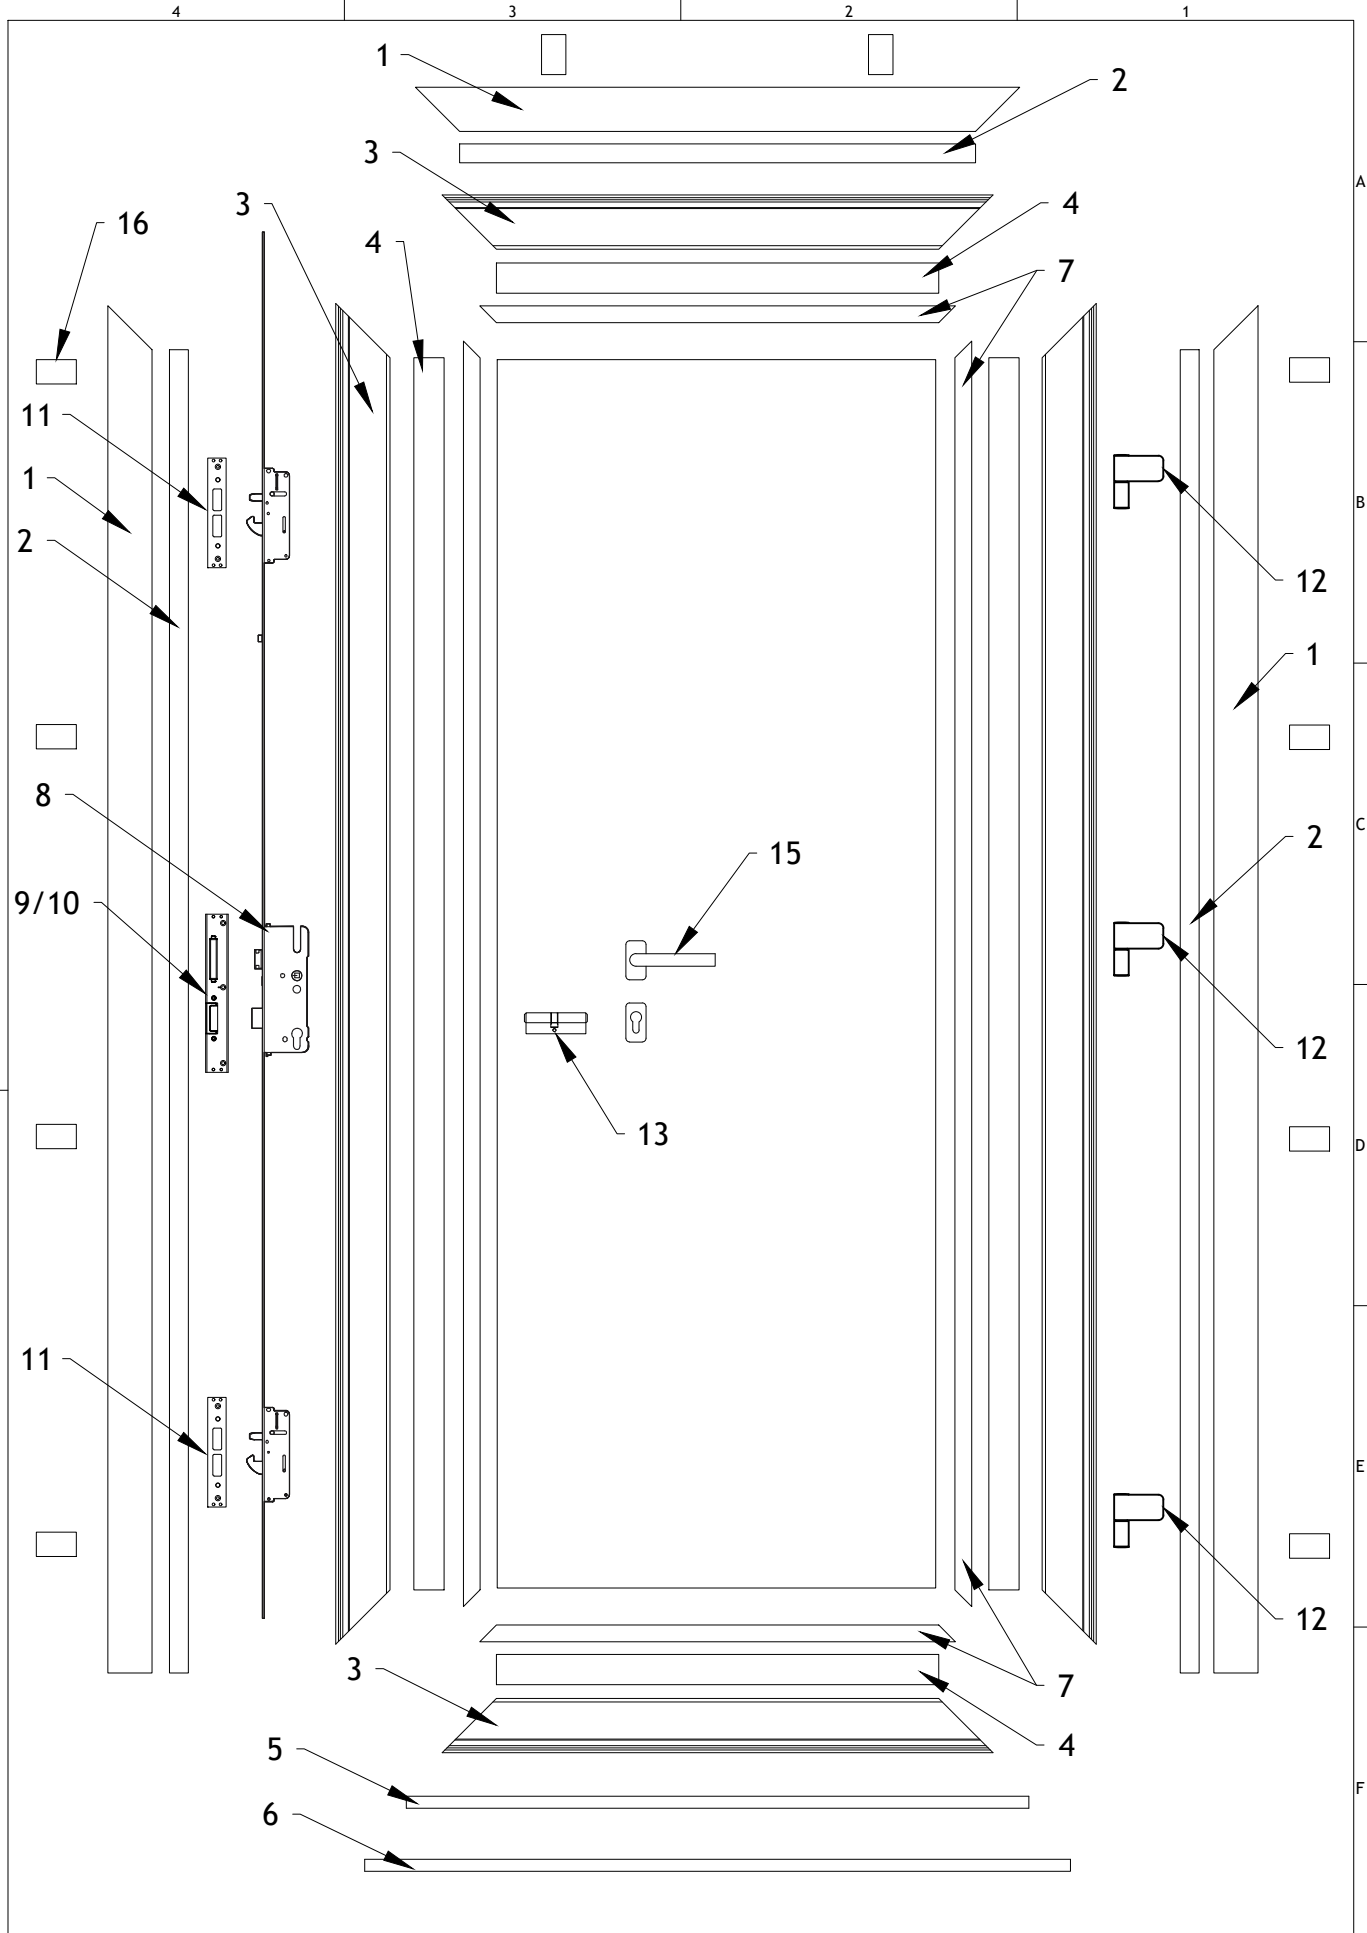

Desenho: Diogo G.	Data: 18/09/2023	Título: Gamme 70FO	
Verificação:	Data:	Cliente:	Gama: G70FO
Aprovação:	Data:	Fase: Desenvolvimento	Conteúdo: Section Porta STD
Escala: 1/2	Unidade: mm	Ficheiro: 3_G70FO_Explodida	Versão:
Tol. Geral: ± 1		Conteúdo: Vue Détaillée	
Formato: A4		N° Projeto: 2023.01